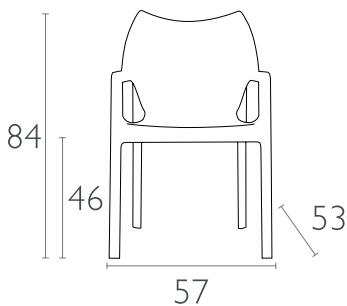

KENMERKEN

- Volledig vervaardigd uit Polypropyleen
- 100% recyclebaar
- 4-poots model
- Incl. armleggers
- Stapelbaar
- Geschikt voor binnen- en buitengebruik

OPTIES

- x

ACCESSOIRES

- x

AFMETINGEN EN UITVOERINGEN