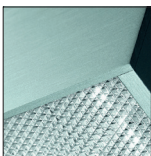

KENMERKEN

- Italiaans design
- Fluo verlichting
- Diverse uitvoeringen: enkel of dubbel

OPTIES

- Beweging- en omgevingslichtsensor
- Led verlichting

ACCESSOIRES

-x

AFMETINGEN EN UITVOERINGEN

KLEUREN