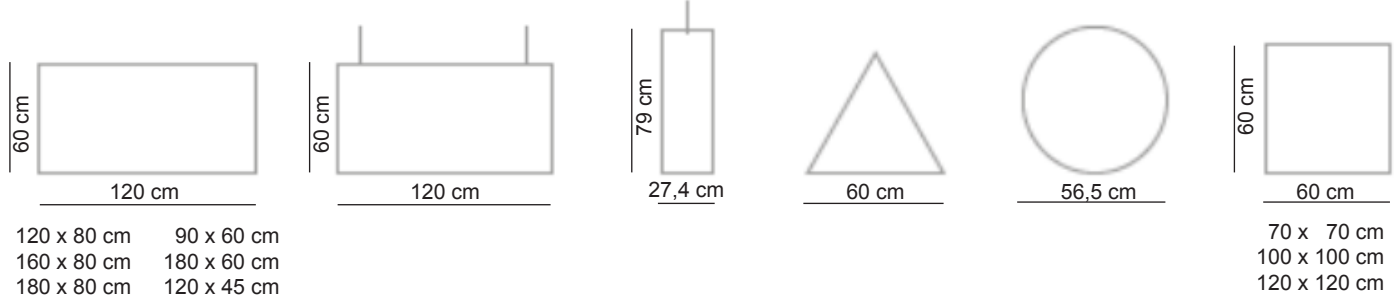

KENMERKEN

- Geometrische vormgeving
- Effectieve manier om het geluid van weerkaatsing en echo's te verminderen

OPTIES

- Diverse vormen
- Diverse afmetingen
- Diverse kleuren
- Diverse stofgroepen
- Verkrijgbaar met een print

ACCESSOIRES

- x

AFMETINGEN EN UITVOERINGEN

KLEUREN

STOFGROEP CARA