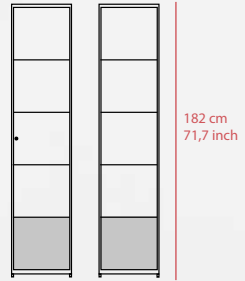

182 / 198 cm  
71,7 / 78 inch

60 cm  
23,6 inch

40 cm  
15,7 inch

Aluminium

RAL 9010

RAL 9011

**PICTOR VA080**

80 cm  
31,5 inch

40 cm  
15,7 inch

Aluminium

RAL 9010

RAL 9011

PICTOR VA 100

182 / 198 cm  
71,7 / 78 inch

100 cm  
39,4 inch

40 cm  
15,7 inch

Aluminium

RAL 9010

RAL 9011

PICTOR VA040K

40 cm  
15,7 inch

40 cm  
15,7 inch

Aluminium

RAL 9010

RAL 9011

PICTOR VA050K

182 cm  
71,7 inch

50 cm  
19,7 inch

50 cm  
19,7 inch

Aluminium

RAL 9010

RAL 9011