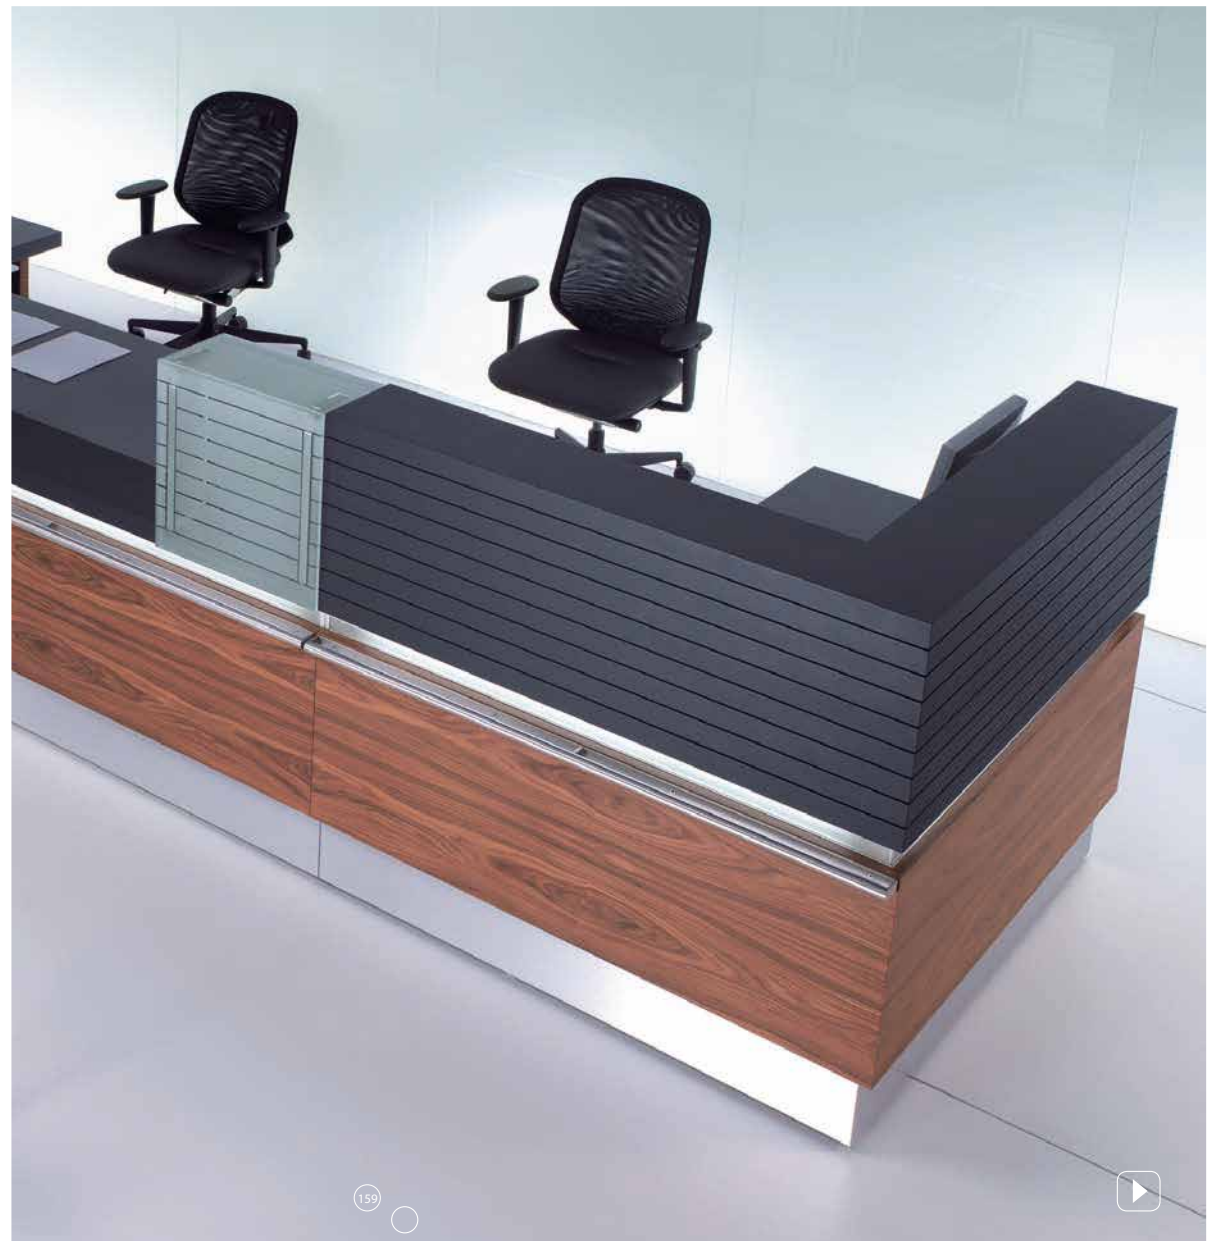

Het HORIZON receptiebaliesysteem is een combinatie van functionaliteit en design. Een eigenschap van dit baliesysteem is dat het de gebruiker de mogelijkheid geeft een receptie balie te creëren van verschillende elementen en het uiterlijk en de functies aan te passen naargelang de individuele wensen.

HORIZON
FUNCTIONALITY-
AND
DESIGN

Różnorodność najwyższej jakości materiałów i opcji łączenia poszczególnych elementów, a także zastosowanie oświetlenia frontu lamy, nadaje wnętrzu prestiżowy charakter.

A range of best quality materials and the option of combining individual elements, as well as illumination of the counter front, account for prestigious character of the interior.

Die Vielfalt der hochqualitativen Materialien, die Option, verschiedene Elemente miteinander zu verbinden sowie die Wahl einer Frontbeleuchtung verleiht dem Innenraum einen ganz besonderen Charakter.

De toepassing van hoogwaardige materialen, de vele combinatiemogelijkheden en de frontverlichting maken het systeem tot een prestigieus object in het interieur.

AFMETINGEN EN UITVOERINGEN

H1/H2/H3/H4 ***