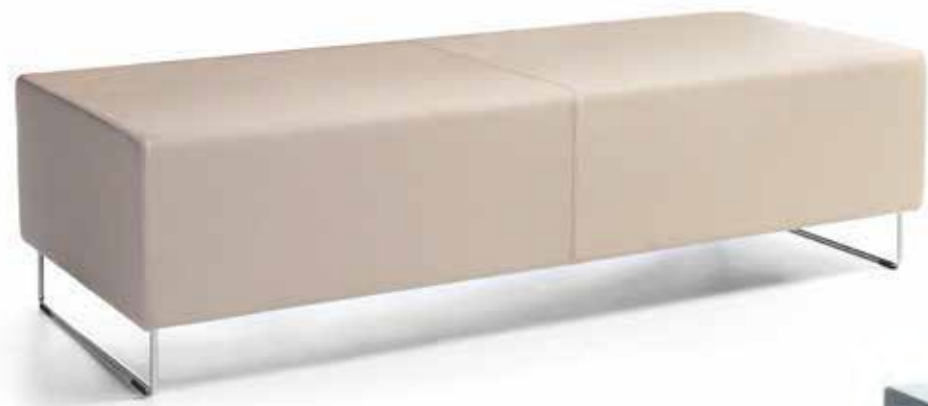

Quadra

SHIRAZ
OFFICE FURNITURE

Your office.. your second home.

Quadra is een modulaair zitsysteem voor vrijwel alle configuratie-opties. Met een paar eenvoudige modules en wanden kunt u een intieme ruimte creëren voor werk of gebruik open sets om de functionaliteit van de communicatiewegen te verbeteren. Het is een effectieve en eenvoudige manier voor conventies van traditionele conferentiestructuren en recepties, ontworpen in een robuust en licht ontwerp.

SHIRAZ
OFFICE FURNITURE

QD P1650

QD P690

QD P690
+ QD P1 R

QD P690
+ QD P1L B

QD C

QD PO690

QD T690B
Tischplatte - Melamin
Blad van melamine

QD T690G
Glasplatte
Glazen blad

QD PO1650

De wanden van de Quadra zijn gevuld met passief akoestisch schuim en afgewerkt met New Blazer-stof of 3D_Harlequin-gaas. Studies uitgevoerd in de faculteit Mechanica en Vibro-akoestiek van de Universiteit AGH in Krakau (Polen) tonen aan dat het gebruik van deze materialen zorgt voor een afname van het volume van het geluid dat van buitenaf afkomstig is en dat op de helft naar buiten wordt geleid.

SC-wanden zijn verkrijgbaar in vijf breedtes, zodat kunt u vrij sets voor maken van privéruimte kunt configureren.

Verstevigde wanden worden aan de poef bevestigd met een knop, zonder gebruik van extra gereedschap.