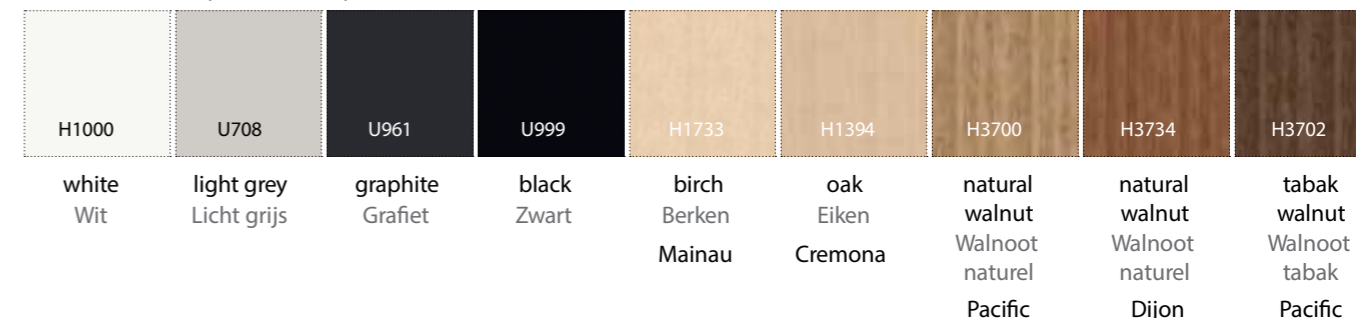

table top's Melamin (PN T600 / UNI)
Bladen melamine (PN T600 / UNI)

In the configuration of equipment different from the one seat dimensions may vary slightly. The manufacturer reserves the right to introduce changes in the design and parameters of products offered without changing their overall nature.

In der Konfiguration der Geräte anders als Vorgestellte Abmessungen der Sitze können sich ein bisschen ändern. De producent behoudt zich het recht voor om wijzigingen in de constructie en de parameters van de aangeboden producten in te voeren zonder hun algemeen karakter te veranderen.