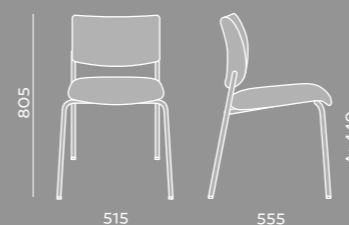

H 870
L 620
W 580 | 1szt./St./pc.
H 960
L 660
W 610 | 2szt./St./pc.
kg 10

ZP 21H

H 960
L 660
W 610 | 1szt./St./pc.
kg 12

ZP 220

H 870
L 620
W 580 | 1szt./St./pc.
H 960
L 660
W 610 | 2szt./St./pc.
kg 12

ZP 22H

ZP 222-225

L2 1280
L3 1850
L4 2430
L5 3010
kg L2: 21 L3: 26 L4: 31 L5: 36

ZP 230

H 870
L 620
W 580 | 1szt./St./pc.
H 960
L 660
W 610 | 2szt./St./pc.
kg 13

A) Sitzhöhe: Abmessung
B) Sitzhöhe: Messung kompatibel mit der Norm
PN EN 1335-1