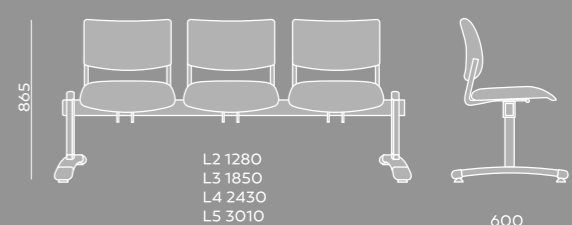

H 960
L 660
W 610 | 1szt./St./pc.
kg 13

ZP 221

H 870
L 620
W 580 | 1szt./St./pc.
H 960
L 660
W 610 | 2szt./St./pc.
kg 12

ZP 23H

H 960
L 660
W 610 | 1szt./St./pc.
kg 14

ZP 231

H 870
L 620
W 580 | 1szt./St./pc.
H 960
L 660
W 610 | 2szt./St./pc.
kg 13

ZP 222-225

L2 1280
L3 1850
L4 2430
L5 3010
kg L2: 21 L3: 26 L4: 31 L5: 36

ZP 230

H 870
L 620
W 580 | 1szt./St./pc.
H 960
L 660
W 610 | 2szt./St./pc.
kg 13

A) Sitzhöhe: Abmessung
B) Sitzhöhe: Messung kompatibel mit der Norm
PN EN 1335-1