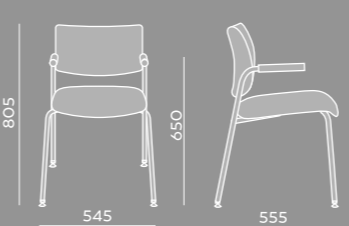

H 870
L 620
W 580 | 1szt./St./pc.
H 960
L 660
W 610 | 2szt./St./pc.
kg 10

ZP 21H

H 960
L 660
W 610 | 1szt./St./pc.
kg 12

ZP 220

H 870
L 620
W 580 | 1szt./St./pc.
H 960
L 660
W 610 | 2szt./St./pc.
kg 12

ZP 22H

H 960
L 660
W 610 | 1szt./St./pc.
kg 13

ZP 221

H 870
L 620
W 580 | 1szt./St./pc.
H 960
L 660
W 610 | 2szt./St./pc.
kg 12

ZP 23H

H 960
L 660
W 610 | 1szt./St./pc.
kg 14

ZP 231

H 870
L 620
W 580 | 1szt./St./pc.
H 960
L 660
W 610 | 2szt./St./pc.
kg 13

ZP 222-225

L2 1280
L3 1850
L4 2430
L5 3010
kg L2: 21 L3: 26 L4: 31 L5: 36

ZP 230

H 870
L 620
W 580 | 1szt./St./pc.
H 960
L 660
W 610 | 2szt./St./pc.
kg 13

A) Sitzhöhe: Abmessung
B) Sitzhöhe: Messung kompatibel mit der Norm
PN EN 1335-1