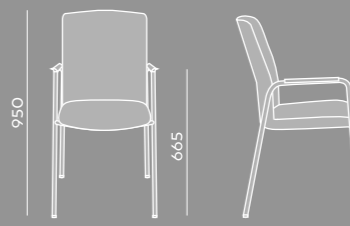

H 870
L 620
W 580 | 1szt./St./pc.
H 960
L 660
W 610 | 2szt./St./pc.
kg 10

ZP 21H

H 960
L 660
W 610 | 1szt./St./pc.
kg 12

ZP 220

H 870
L 620
W 580 | 1szt./St./pc.
H 960
L 660
W 610 | 2szt./St./pc.
kg 12

ZP 22H

ZP 222-225

L2 1280
L3 1850
L4 2430
L5 3010
kg L2: 21 L3: 26 L4: 31 L5: 36

ZP 230

H 870
L 620
W 580 | 1szt./St./pc.
H 960
L 660
W 610 | 2szt./St./pc.
kg 13

A) Sitzhöhe: Abmessung
B) Sitzhöhe: Messung kompatibel mit der Norm
PN EN 1335-1