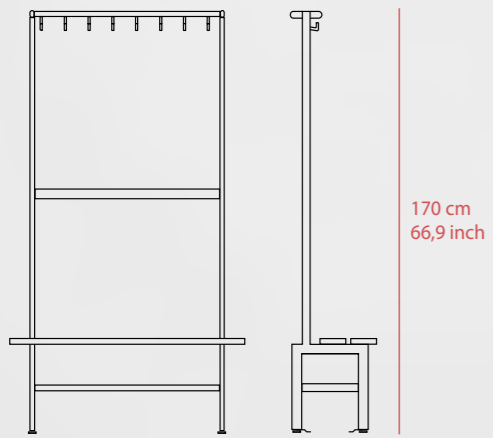

## TERTIO BEVS+

100 cm  
39,4 inch

44 cm  
17,3 inch

Supports

Profiles

Seat parts

## TERTIO BEV+

100 cm  
39,4 inch

44 cm  
17,3 inch

Supports

Profiles

Seat parts

## TERTIO BEVS

100 cm  
39,4 inch

44 cm  
17,3 inch

Supports

Profiles

Seat parts

## TERTIO BEV

100 cm  
39,4 inch

44 cm  
17,3 inch

Supports

Profiles

Seat parts