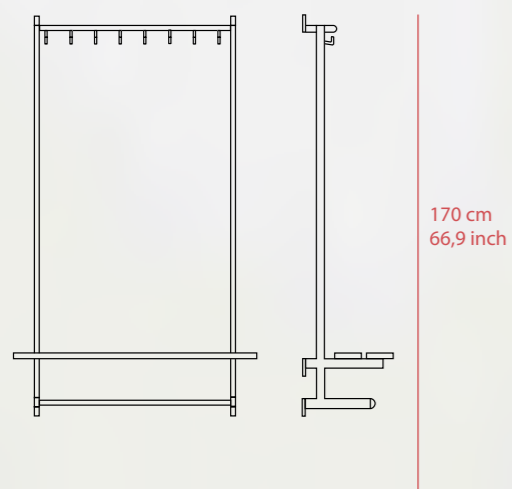

100 cm 39,4 inch	44 cm 17,3 inch	
Supports	Profiles	Seat parts
 vE 7377	 Aluminium	 Pine
	 RAL 5002	 White plastic
	 RAL 9010	
	 RAL 3002	
	 RAL 9006	
	 RAL 9011	

TERTIO BEWS+

100 cm 39,4 inch	44 cm 17,3 inch	
Supports	Profiles	Seat parts
 vE 7377	 Aluminium	 Pine
	 RAL 5002	 White plastic
	 RAL 9010	
	 RAL 3002	
	 RAL 9006	
	 RAL 9011	

## TERTIO BEWS

100 cm  
39,4 inch

44 cm  
17,3 inch

Supports

Profiles

Seat parts

vE 7377

Aluminium