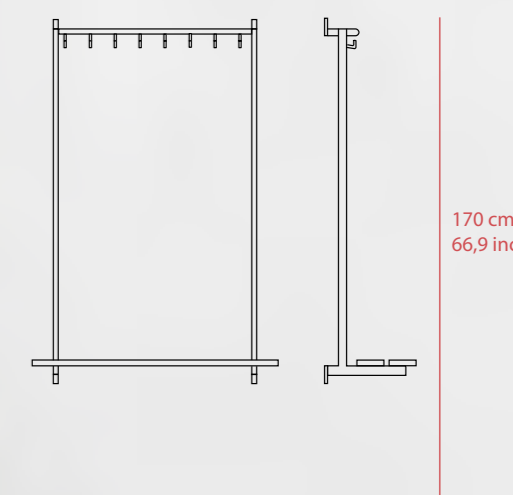

## TERTIO BEW

100 cm  
39,4 inch

44 cm  
17,3 inch

Supports

Profiles

Seat parts

vE 7377

Aluminium