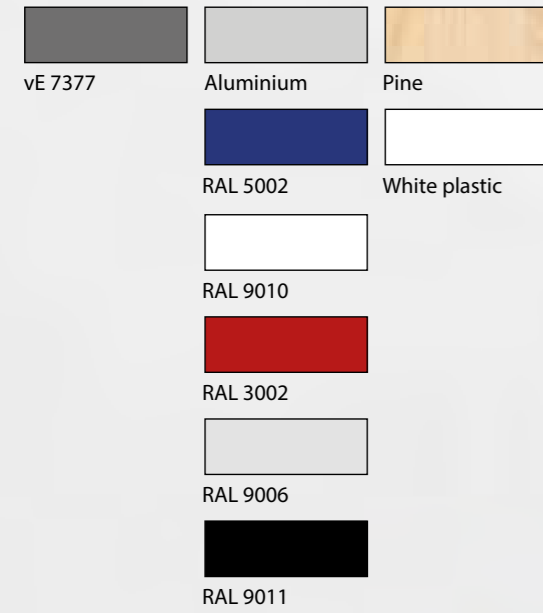

## TERTIO BEVS+

100 cm  
39,4 inch

44 cm  
17,3 inch

Supports

Profiles

Seat parts