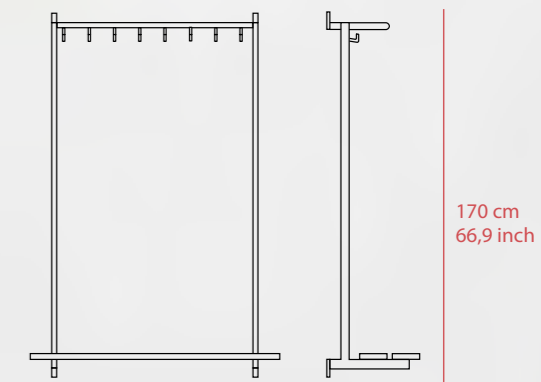

100 cm 39,4 inch	44 cm 17,3 inch	
Supports	Profiles	Seat parts
 vE 7377	 Aluminium	 Pine
	 RAL 5002	 White plastic
	 RAL 9010	
	 RAL 3002	
	 RAL 9006	
	 RAL 9011	

TERTIO BEWS+

100 cm 39,4 inch	44 cm 17,3 inch	
Supports	Profiles	Seat parts
 vE 7377	 Aluminium	 Pine
	 RAL 5002	 White plastic
	 RAL 9010	
	 RAL 3002	
	 RAL 9006	
	 RAL 9011	