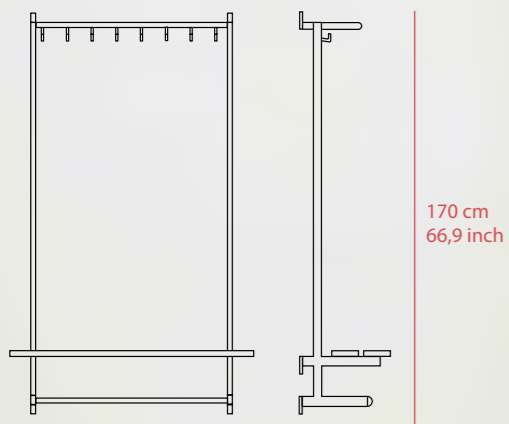

100 cm 39,4 inch	44 cm 17,3 inch	
Supports	Profiles	Seat parts
 vE 7377	 Aluminium	 Pine
	 RAL 5002	 White plastic
	 RAL 9010	
	 RAL 3002	
	 RAL 9006	
	 RAL 9011	

TERTIO BEWS+

100 cm 39,4 inch	44 cm 17,3 inch	
Supports	Profiles	Seat parts
 vE 7377	 Aluminium	 Pine
	 RAL 5002	 White plastic
	 RAL 9010	
	 RAL 3002	
	 RAL 9006	
	 RAL 9011	