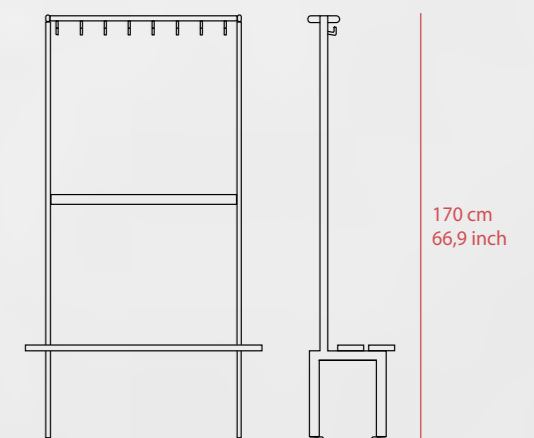

## TERTIO BEVS

100 cm  
39,4 inch

44 cm  
17,3 inch

Supports

Profiles

Seat parts

## TERTIO BEV

100 cm  
39,4 inch

44 cm  
17,3 inch

Supports

Profiles

Seat parts