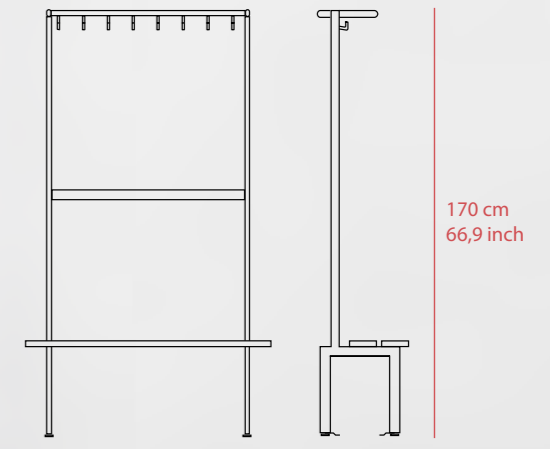

## TERTIO BEVS+

100 cm  
39,4 inch

44 cm  
17,3 inch

Supports

Profiles

Seat parts

## TERTIO BEV+

100 cm  
39,4 inch

44 cm  
17,3 inch

Supports

Profiles

Seat parts

## TERTIO BEVS

100 cm  
39,4 inch

44 cm  
17,3 inch

Supports

Profiles

Seat parts