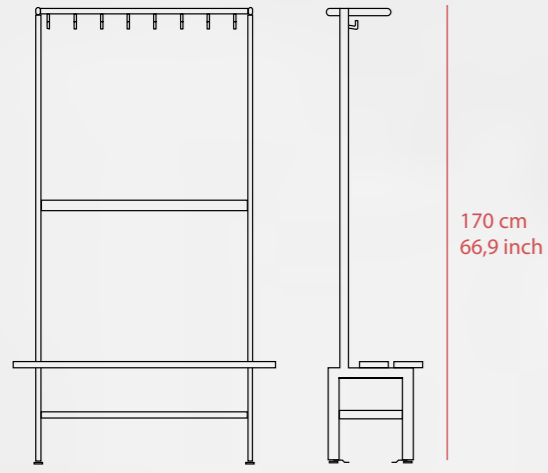

## TERTIO BEVS+

100 cm  
39,4 inch

44 cm  
17,3 inch

Supports

Profiles

Seat parts

## TERTIO BEV+

100 cm  
39,4 inch

44 cm  
17,3 inch

Supports

Profiles

Seat parts

## TERTIO BEVS

100 cm  
39,4 inch

44 cm  
17,3 inch

Supports

Profiles

Seat parts