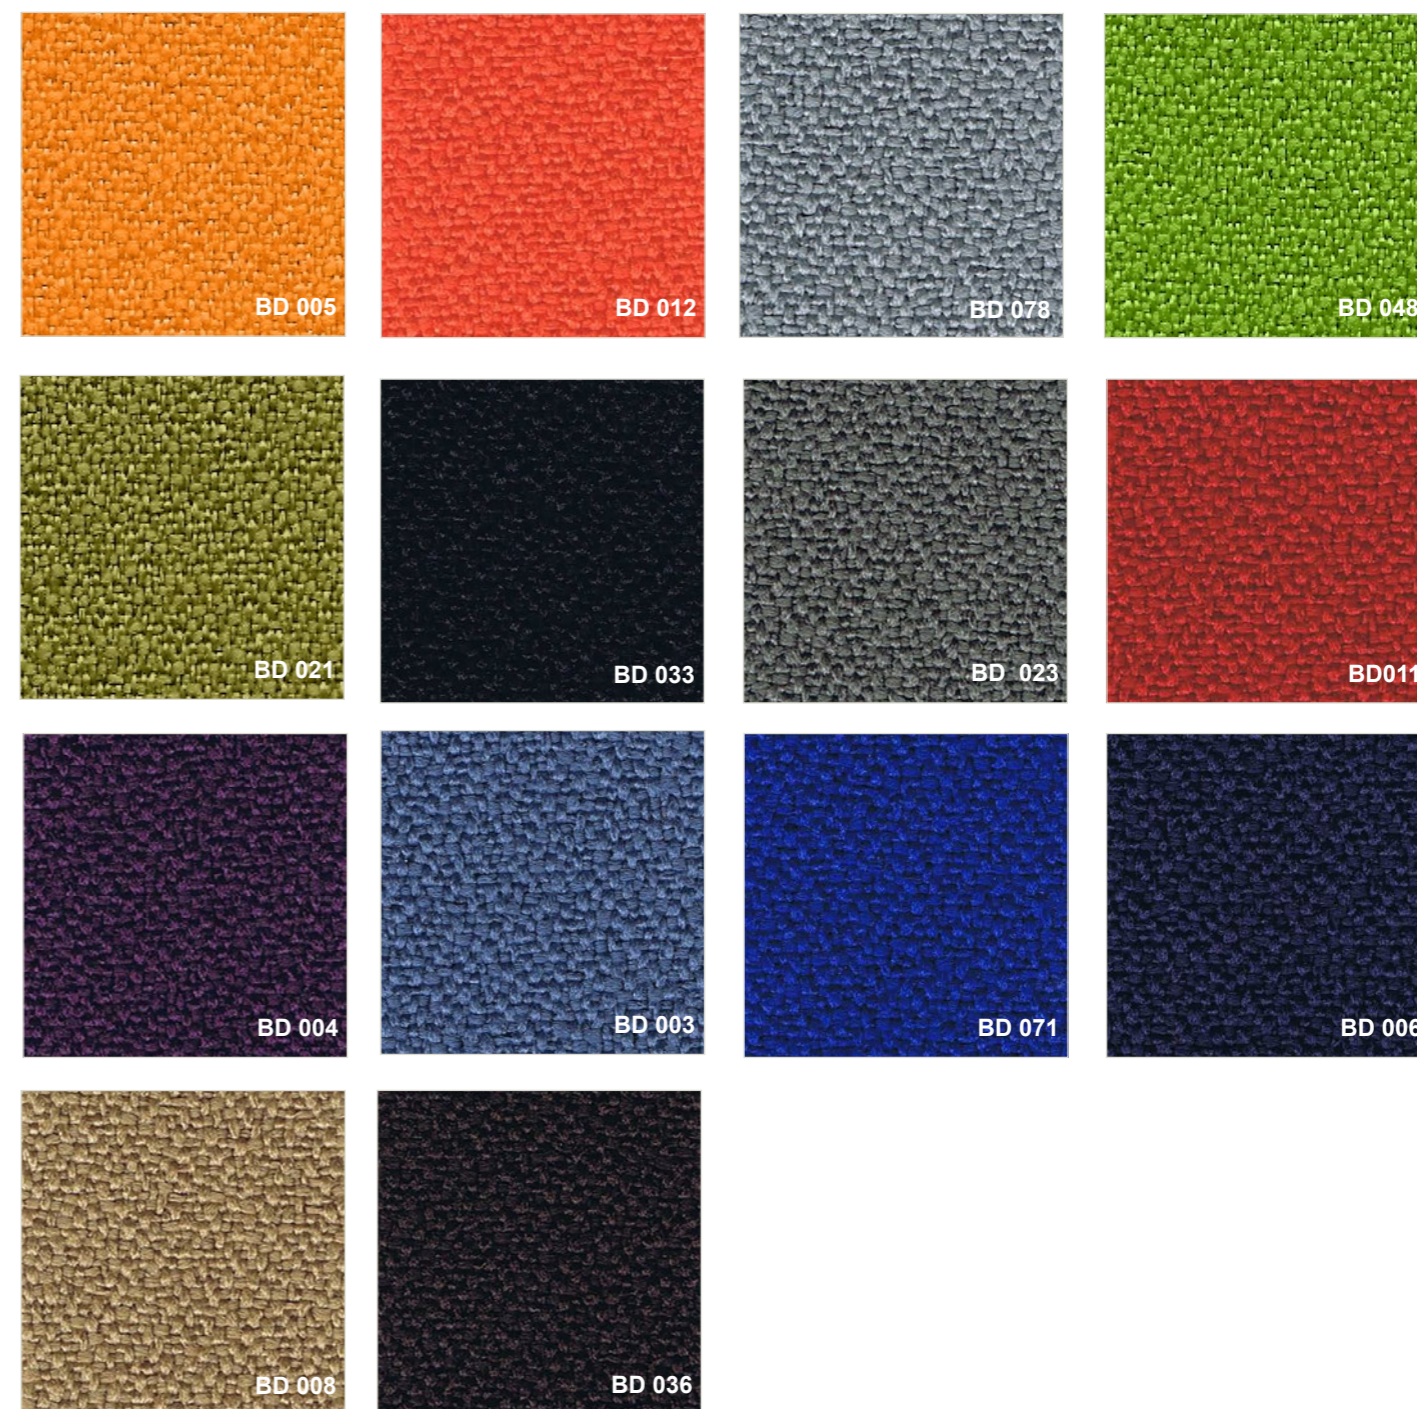

Kunstleder: KEIMO 70% Polyester, 30% Katoen - Slijtvastheid 100.000 Martindale

Stof : BOND 100% Polyester - Slijtvastheid 100.000 Martindale

Stof: VALENCIA - 100% Vinyl - Slijtvastheid 300.000 Martindale - Schimmelwerend - Krasbestendig - Waterbestendig - Urinebestendig

Stof: ERA CAMIRA - 100% Polyester - Slijtvastheid 100.000 Martindale

Stof: BLAZER CAMIRA - 100% Wol - Slijtvastheid 50.000 Martindale

Stof: SILVERTEX - 100% vinyl met 'stof-look' - Slijtvastheid 300.000 Martindale - Schimmelwerend - Krasbestendig - Waterbestendig - Urinebestendig

Stof: REMIX KVADRAT - 90% Scheerwol, 10% Nylon - Slijtvastheid 100.000 Martindale

Stof: LEDER - 100% Leer

Neem contact met ons op voor meer mogelijke stofgroepen:

- Pastel van Gabriel
- Aquarius van Camira
- Fame van Gabriel
- Crisp van Gabriel
- Synergy van camira
- SVENSSON