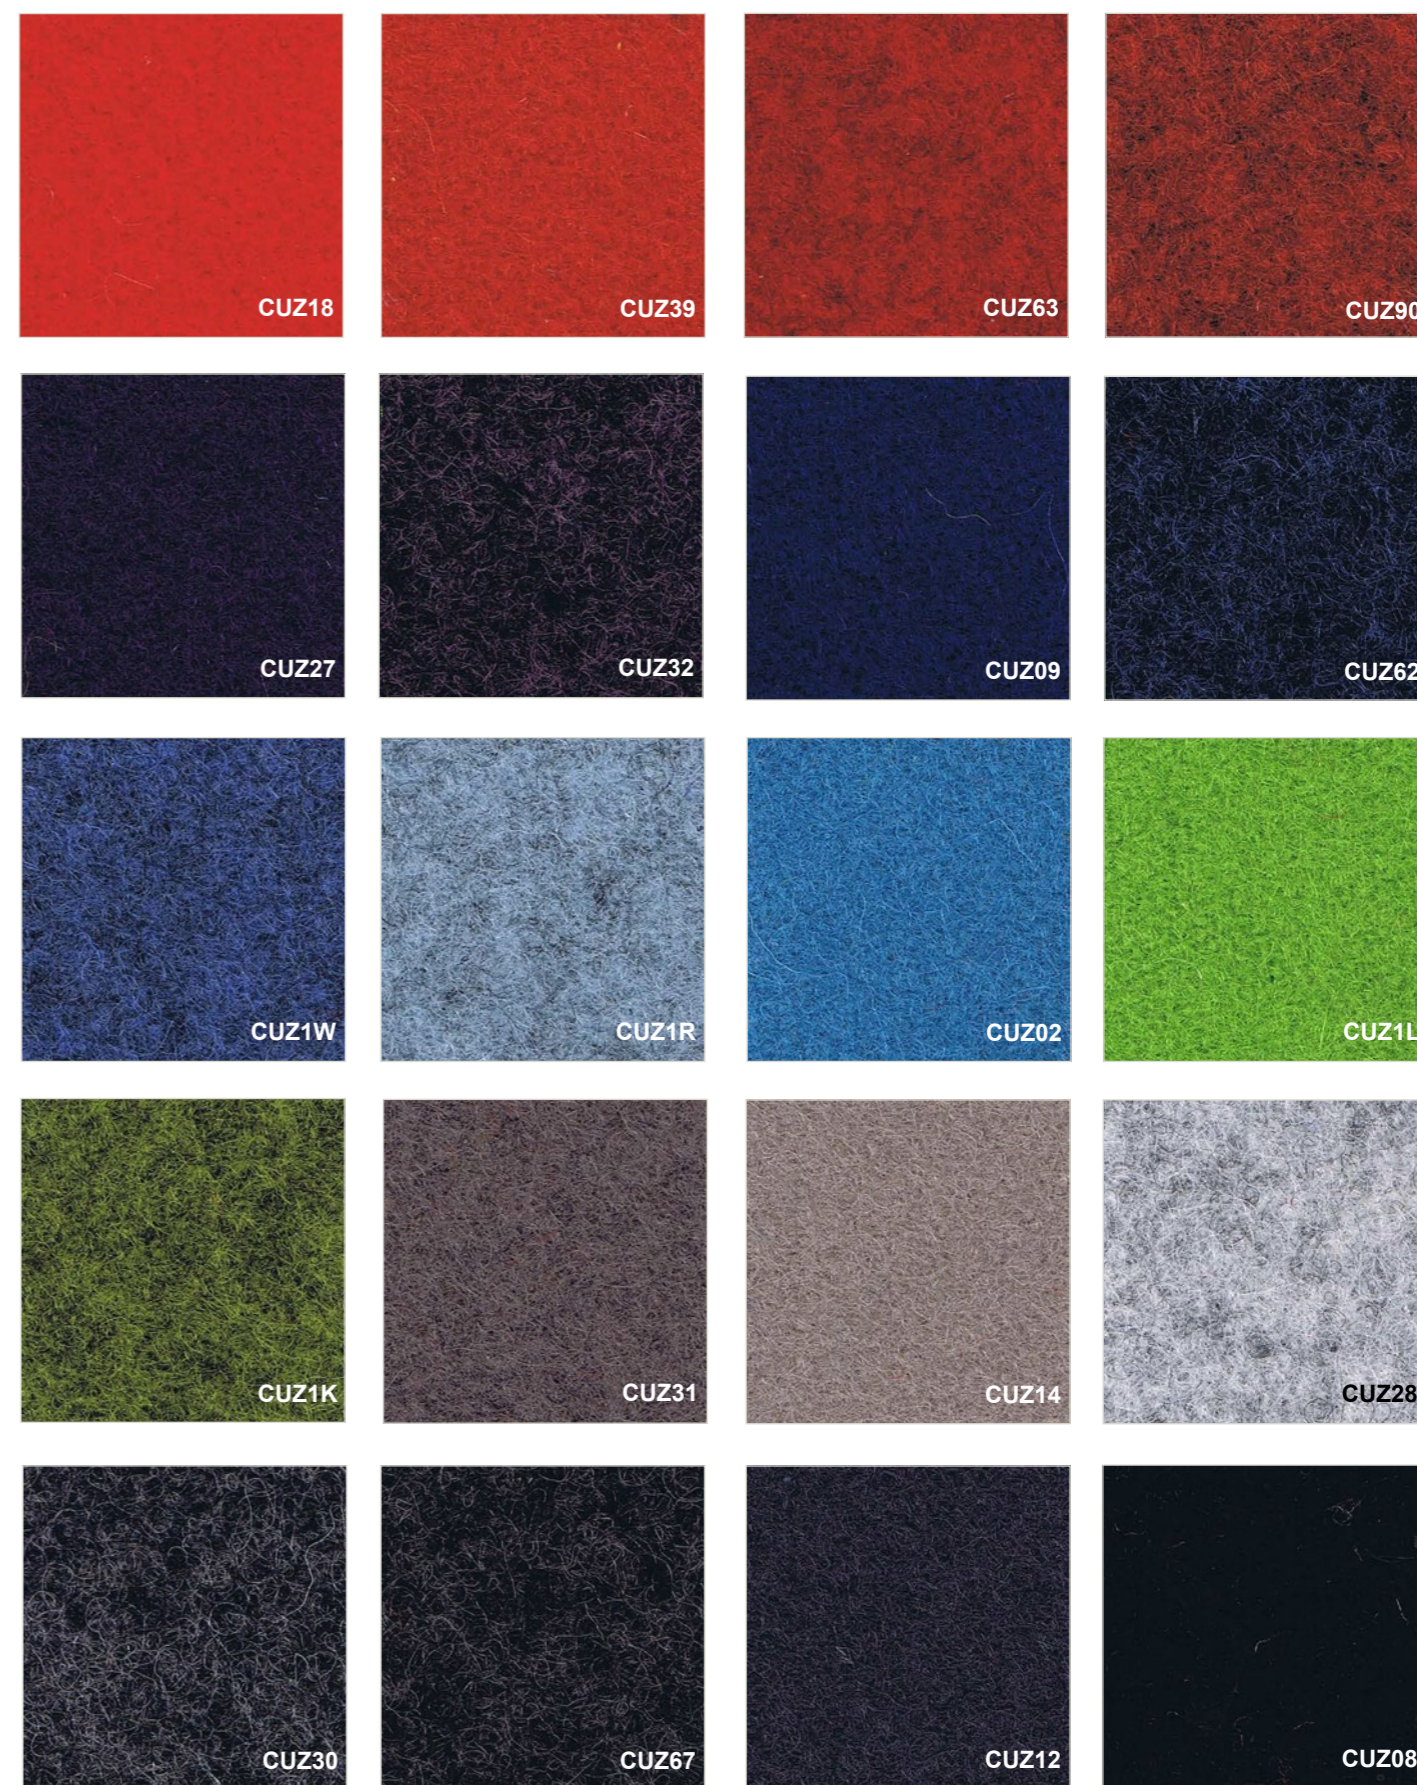

Kunstleder: KEIMO 70% Polyester, 30% Katoen - Slijtvastheid 100.000 Martindale

Stof : BOND 100% Polyester - Slijtvastheid 100.000 Martindale

Stof: VALENCIA - 100% Vinyl - Slijtvastheid 300.000 Martindale - Schimmelwerend - Krasbestendig - Waterbestendig - Urinebestendig

Stof: ERA CAMIRA - 100% Polyester - Slijtvastheid 100.000 Martindale

Stof: BLAZER CAMIRA - 100% Wol - Slijtvastheid 50.000 Martindale

Stof: SILVERTEX - 100% vinyl met 'stof-look' - Slijtvastheid 300.000 Martindale - Schimmelwerend - Krasbestendig - Waterbestendig - Urinebestendig

Stof: REMIX KVADRAT - 90% Scheerwol, 10% Nylon - Slijtvastheid 100.000 Martindale

Stof: LEDER - 100% Leer

Neem contact met ons op voor meer mogelijke stofgroepen:

- Pastel van Gabriel
- Aquarius van Camira
- Fame van Gabriel
- Crisp van Gabriel
- Synergy van camira
- SVENSSON