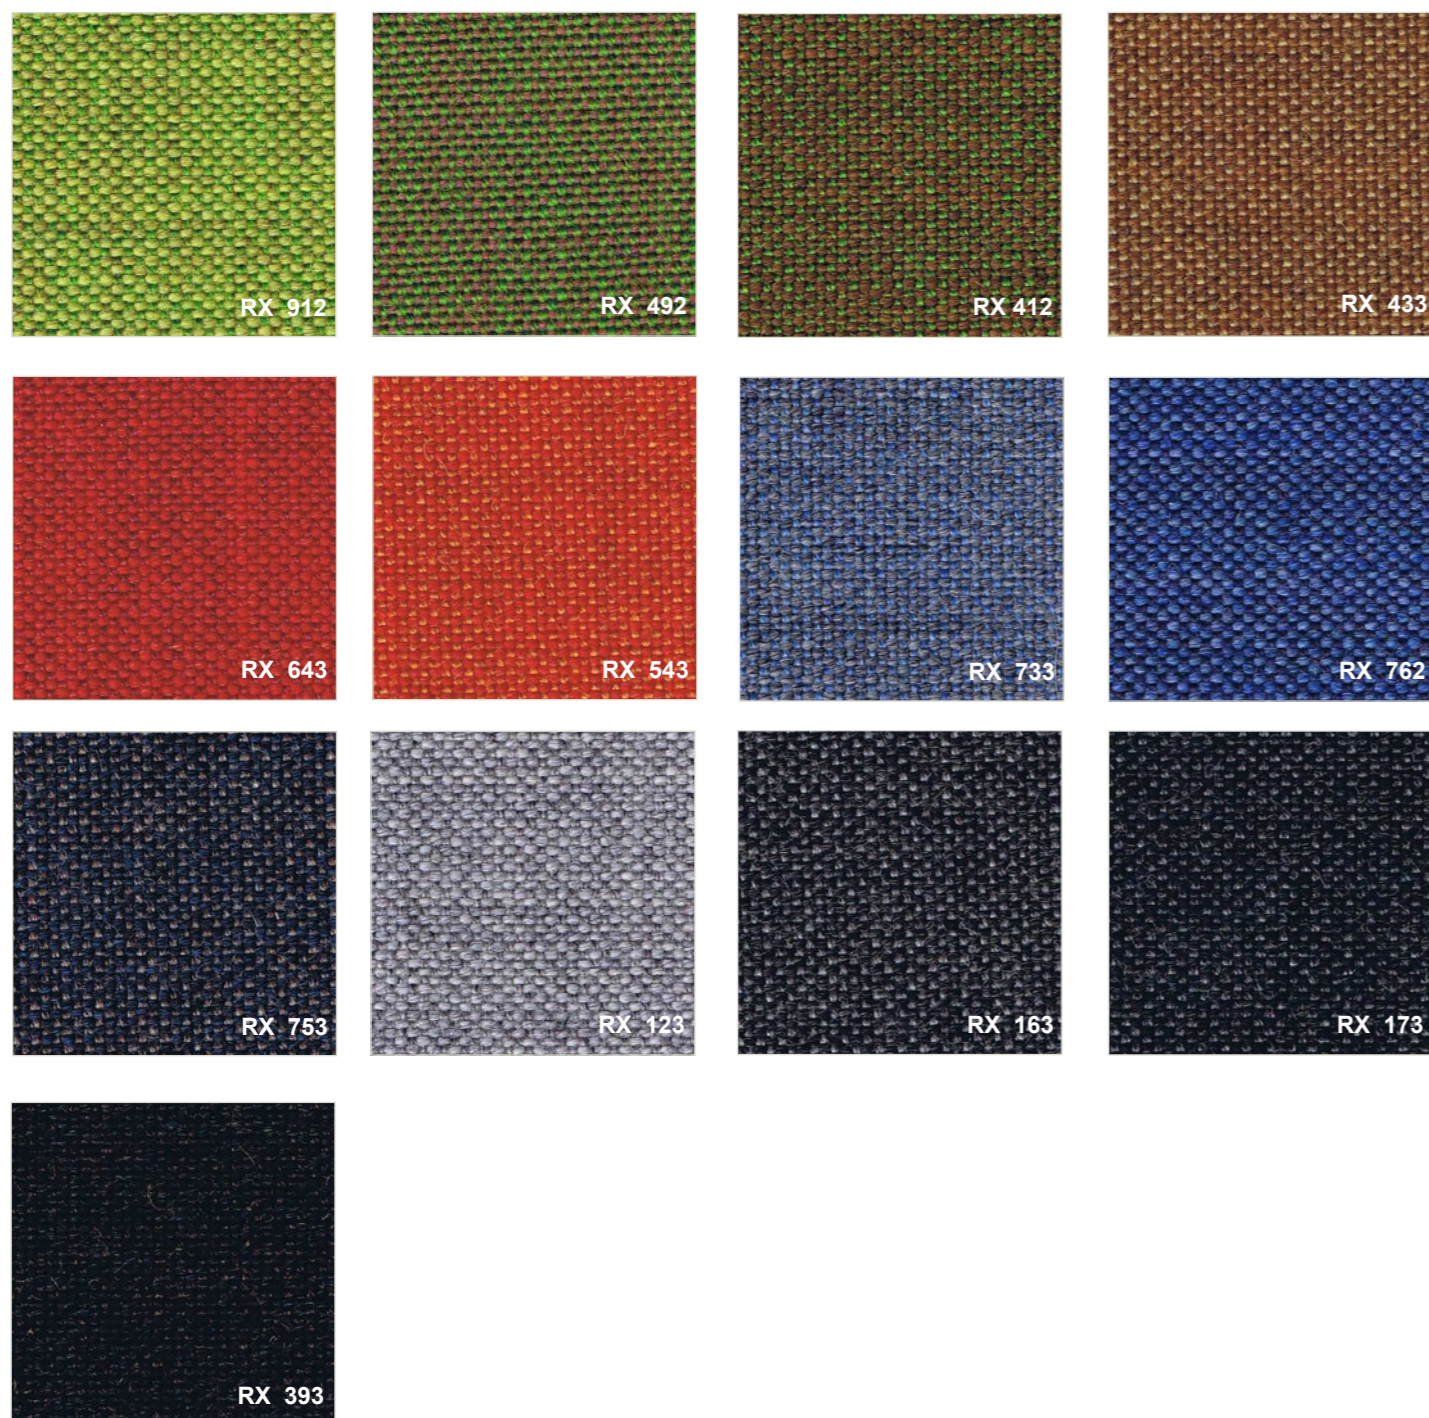

Kunstleder: KEIMO 70% Polyester, 30% Katoen - Slijtvastheid 100.000 Martindale

Stof : BOND 100% Polyester - Slijtvastheid 100.000 Martindale

Stof: VALENCIA - 100% Vinyl - Slijtvastheid 300.000 Martindale - Schimmelwerend - Krasbestendig - Waterbestendig - Urinebestendig

Stof: ERA CAMIRA - 100% Polyester - Slijtvastheid 100.000 Martindale

Stof: BLAZER CAMIRA - 100% Wol - Slijtvastheid 50.000 Martindale

Stof: SILVERTEX - 100% vinyl met 'stof-look' - Slijtvastheid 300.000 Martindale - Schimmelwerend - Krasbestendig - Waterbestendig - Urinebestendig

Stof: REMIX KVADRAT - 90% Scheerwol, 10% Nylon - Slijtvastheid 100.000 Martindale

Stof: LEDER - 100% Leer

Neem contact met ons op voor meer mogelijke stofgroepen:

- Pastel van Gabriel
- Aquarius van Camira
- Fame van Gabriel
- Crisp van Gabriel
- Synergy van camira
- SVENSSON