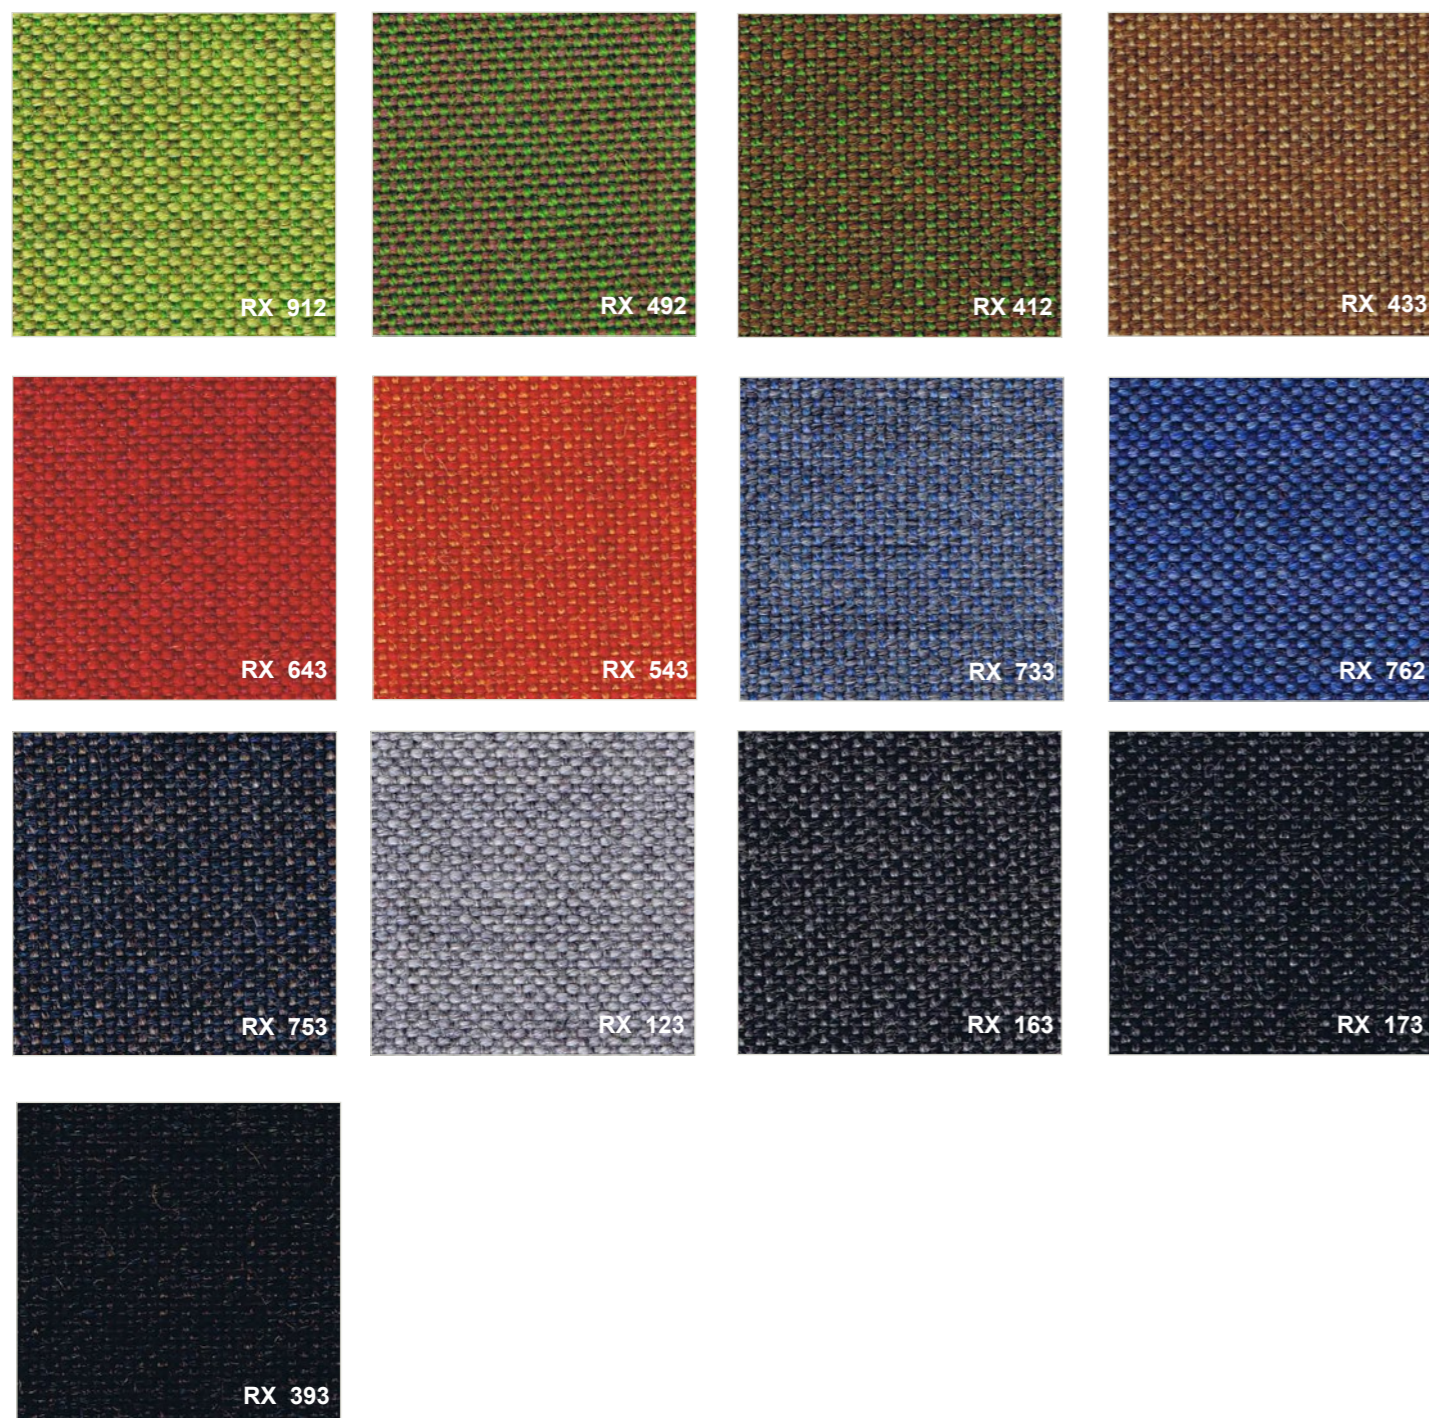

Stof: ERA CAMIRA - 100% Polyester - Slijtvastheid 100.000 Martindale

Stof: NICE 100% Polyester - Slijtvastheid 160.000 Martindale

Kunstleder: KEIMO 70% Polyester 30% Katoen - Slijtvastheid 100.000 Martindale

Stof : BOND 100% Polyester - Slijtvastheid 100.000 Martindale

Stof: VALENCIA - 100% Vinyl - Slijtvastheid 300.000 Martindale - Schimmelwerend - Krasbestendig - Waterbestendig - Urinebestendig

Stof : AQUARIUS CAMIRA - 100% Wol - Slijtvastheid 60.000 Martindale

Stof: BLAZER CAMIRA - 100% Wol - Slijtvastheid 50.000 Martindale

Stof: SILVERTEX - 100% vinyl met 'stof-look' - Slijtvastheid 300.000 Martindale - Schimmelwerend - Krasbestendig - Waterbestendig - Urinebestendig

Stof: REMIX KVADRAT - 90% Scheerwol, 10% Nylon - Slijtvastheid 100.000 Martindale

Stof: LEDER - 100% Leer

Neem contact met ons op voor meer mogelijke stofgroepen:

- Pastel van Gabriel
- Fame van Gabriel
- Crisp van Gabriel
- Synergy van camira
- SVENSSON