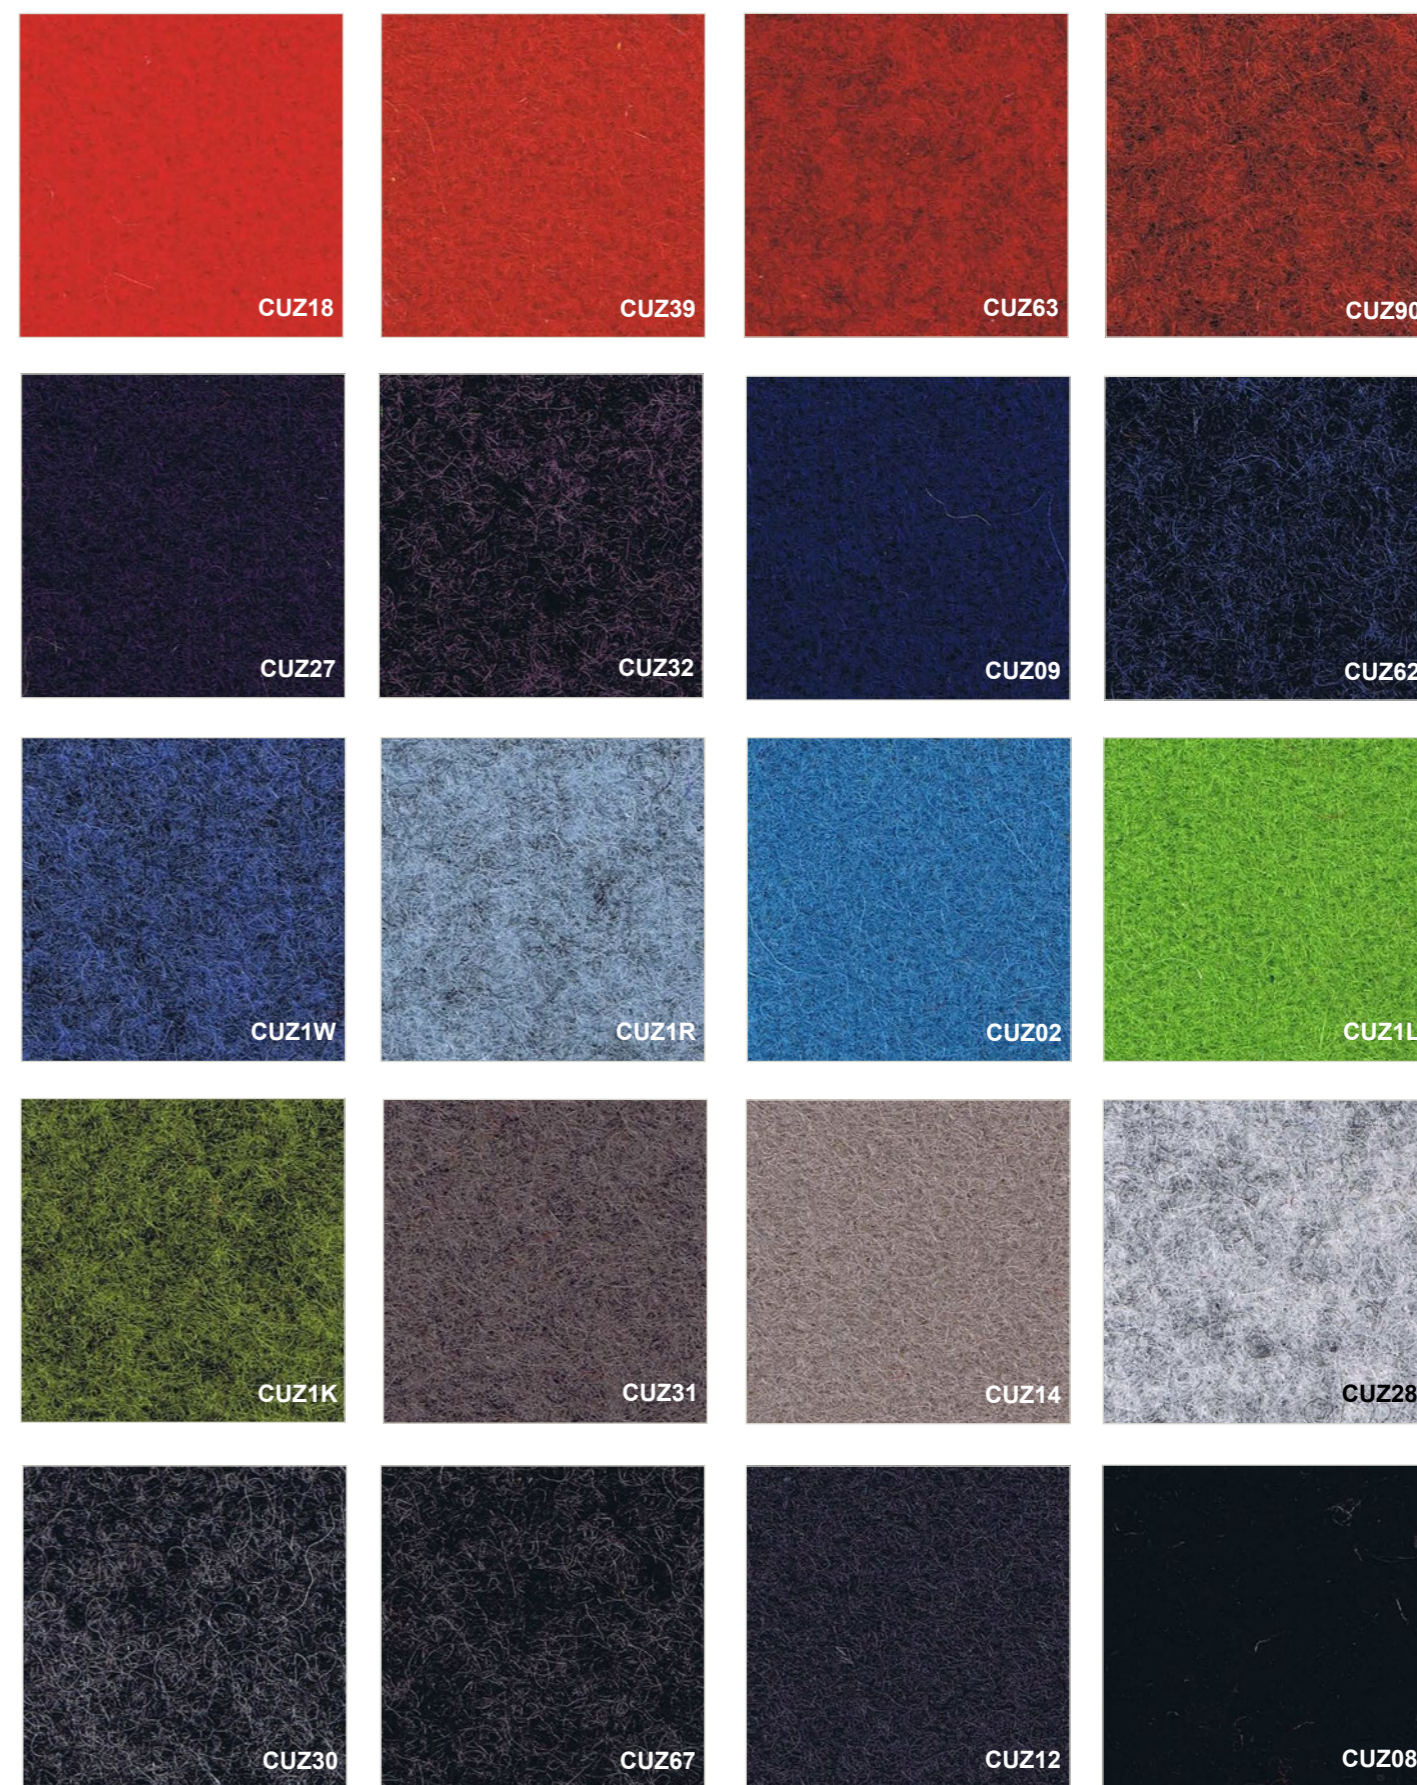

Stof: ERA CAMIRA - 100% Polyester - Slijtvastheid 100.000 Martindale

Stof: NICE 100% Polyester - Slijtvastheid 160.000 Martindale

Kunstleder: KEIMO 70% Polyester 30% Katoen - Slijtvastheid 100.000 Martindale

Stof : BOND 100% Polyester - Slijtvastheid 100.000 Martindale

Stof: VALENCIA - 100% Vinyl - Slijtvastheid 300.000 Martindale - Schimmelwerend - Krasbestendig - Waterbestendig - Urinebestendig

Stof : AQUARIUS CAMIRA - 100% Wol - Slijtvastheid 60.000 Martindale

Stof: BLAZER CAMIRA - 100% Wol - Slijtvastheid 50.000 Martindale

Stof: SILVERTEX - 100% vinyl met 'stof-look' - Slijtvastheid 300.000 Martindale - Schimmelwerend - Krasbestendig - Waterbestendig - Urinebestendig

Stof: REMIX KVADRAT - 90% Scheerwol, 10% Nylon - Slijtvastheid 100.000 Martindale

Stof: LEDER - 100% Leer

Neem contact met ons op voor meer mogelijke stofgroepen:

- Pastel van Gabriel
- Fame van Gabriel
- Crisp van Gabriel
- Synergy van camira
- SVENSSON