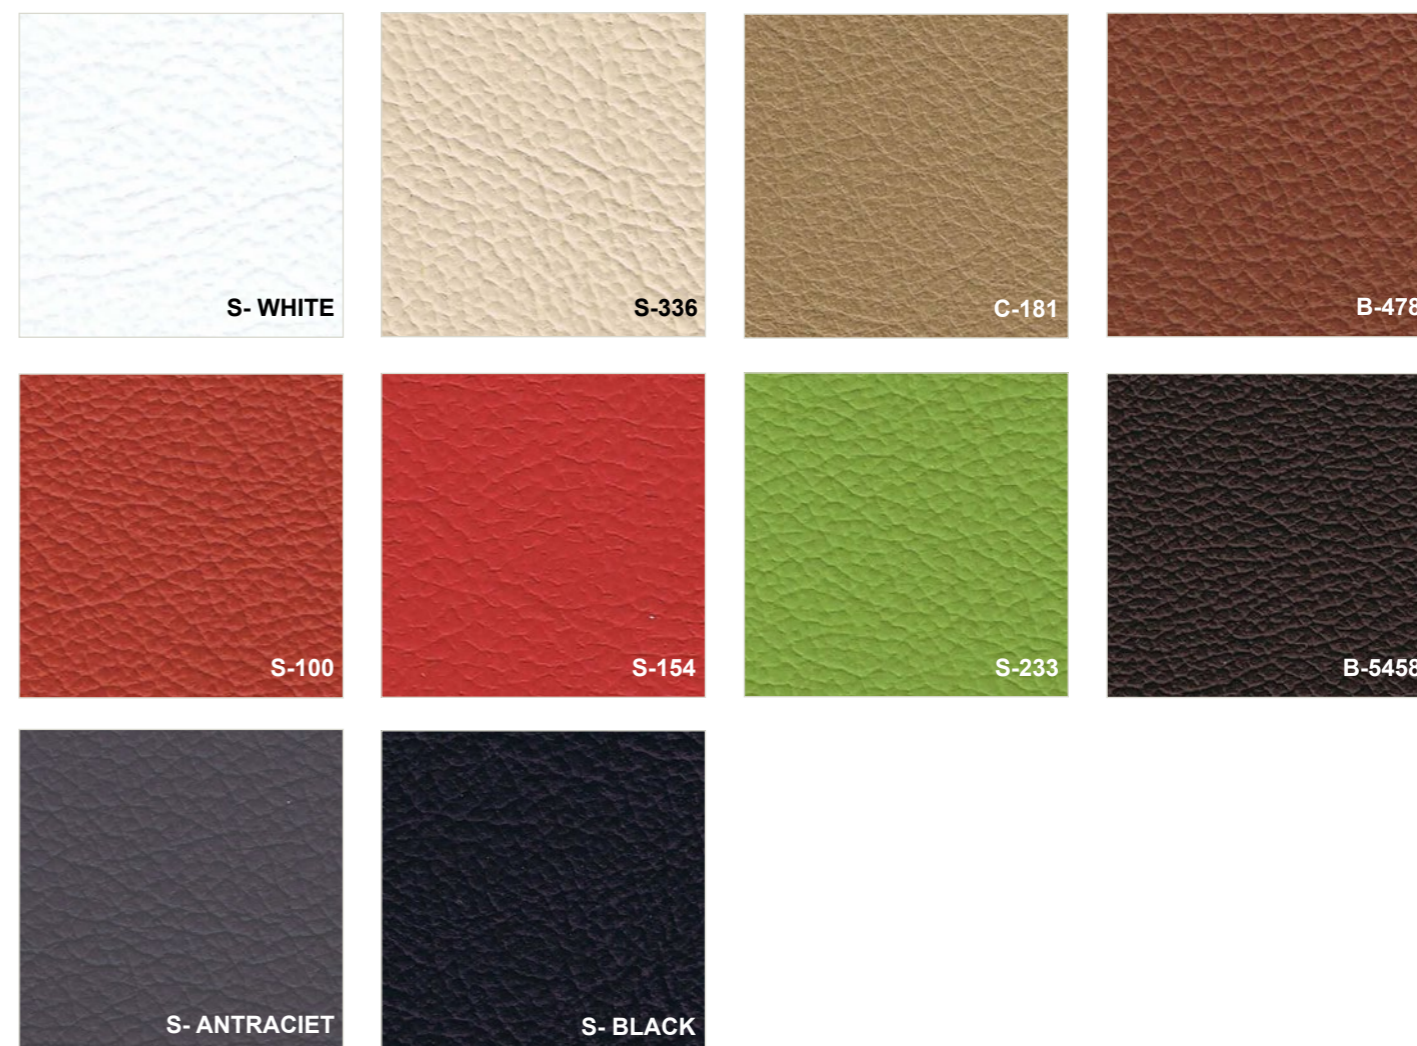

Stof: BLAZER CAMIRA - 100% Wol - Slijtvastheid 50.000 Martindale

Stof: SILVERTEX - 100% vinyl met 'stof-look' - Slijtvastheid 300.000 Martindale - Schimmelwerend - Krasbestendig - Waterbestendig - Urinebestendig

Stof: REMIX KVADRAT - 90% Scheerwol, 10% Nylon - Slijtvastheid 100.000 Martindale

Stof: LEDER - 100% Leer

Neem contact met ons op voor meer mogelijke stofgroepen:

- Pastel van Gabriel
- Fame van Gabriel
- Crisp van Gabriel
- Synergy van camira
- SVENSSON