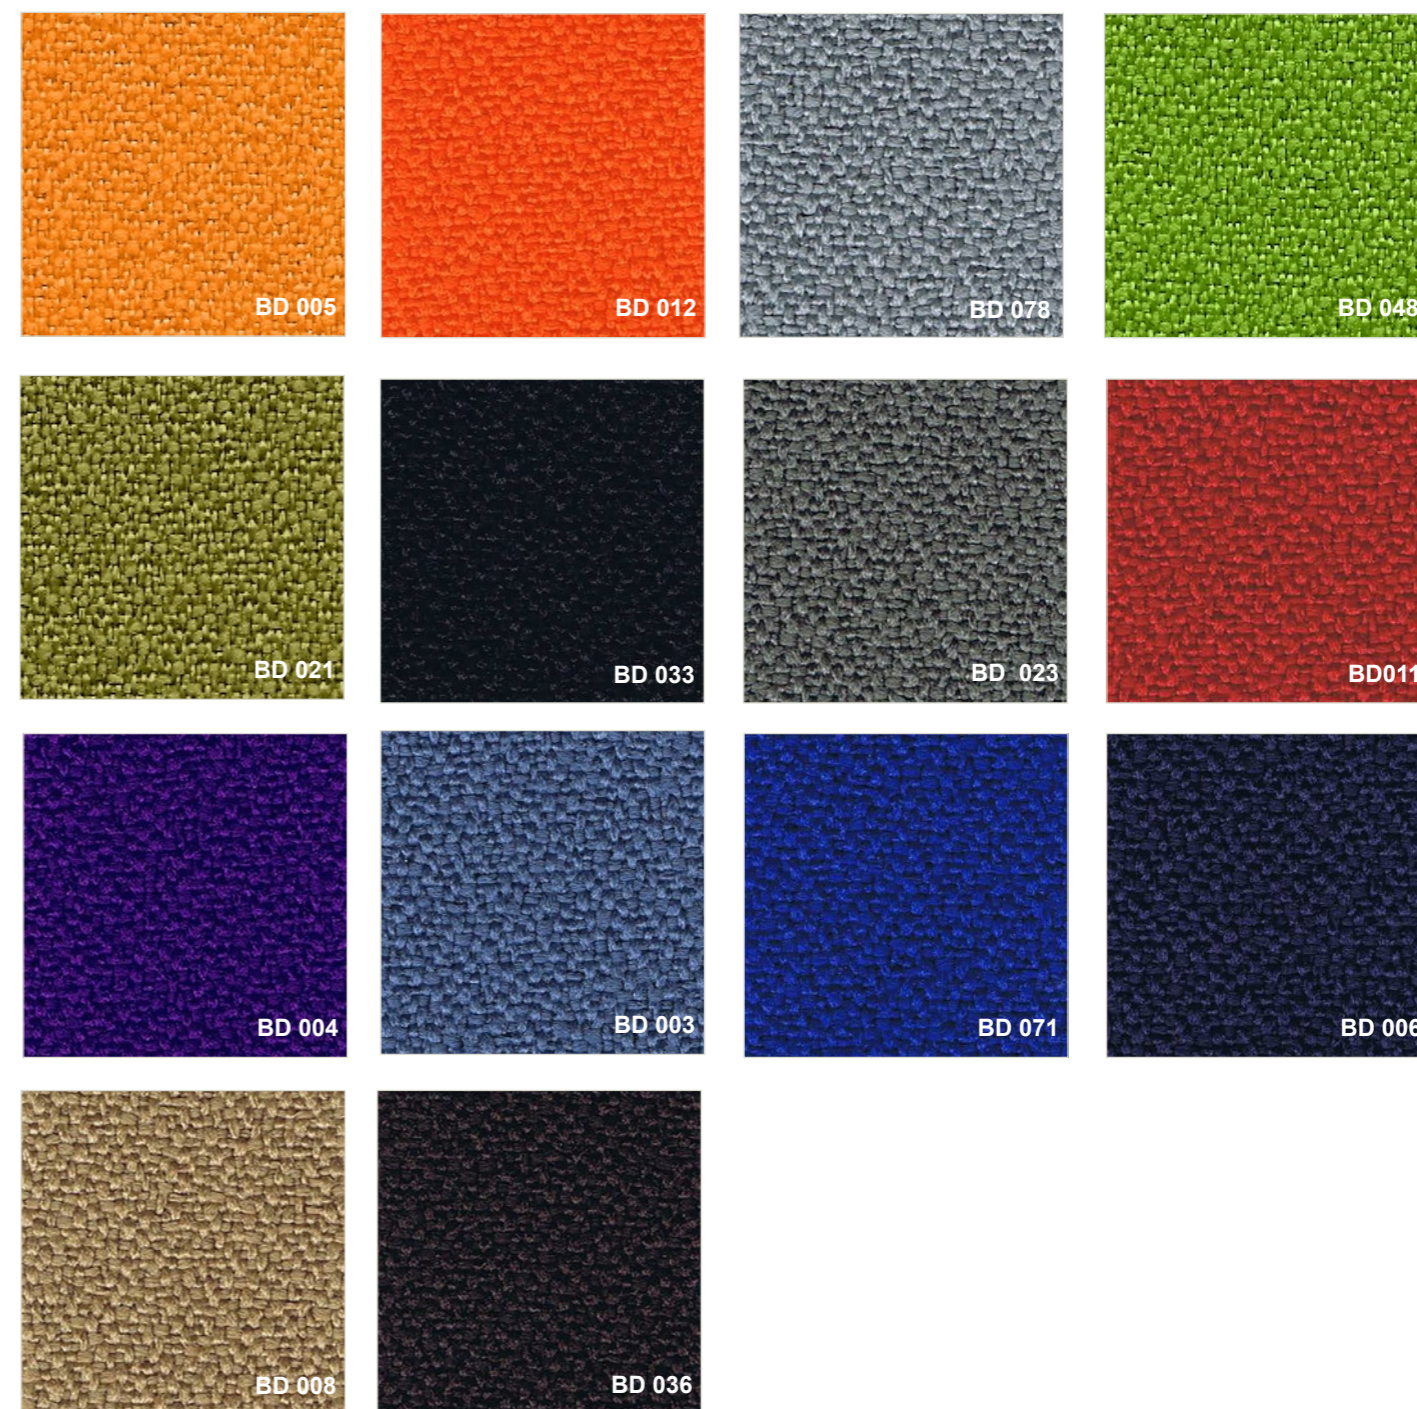

Stof: ERA CAMIRA - 100% Polyester - Slijtvastheid 100.000 Martindale

Stof: NICE 100% Polyester - Slijtvastheid 160.000 Martindale

Kunstleder: KEIMO 70% Polyester 30% Katoen - Slijtvastheid 100.000 Martindale

Stof : BOND 100% Polyester - Slijtvastheid 100.000 Martindale

Stof: VALENCIA - 100% Vinyl - Slijtvastheid 300.000 Martindale - Schimmelwerend - Krasbestendig - Waterbestendig - Urinebestendig

Stof : AQUARIUS CAMIRA - 100% Wol - Slijtvastheid 60.000 Martindale

Stof: BLAZER CAMIRA - 100% Wol - Slijtvastheid 50.000 Martindale

Stof: SILVERTEX - 100% vinyl met 'stof-look' - Slijtvastheid 300.000 Martindale - Schimmelwerend - Krasbestendig - Waterbestendig - Urinebestendig

Stof: REMIX KVADRAT - 90% Scheerwol, 10% Nylon - Slijtvastheid 100.000 Martindale

Stof: LEDER - 100% Leer

Neem contact met ons op voor meer mogelijke stofgroepen:

- Pastel van Gabriel
- Fame van Gabriel
- Crisp van Gabriel
- Synergy van camira
- SVENSSON