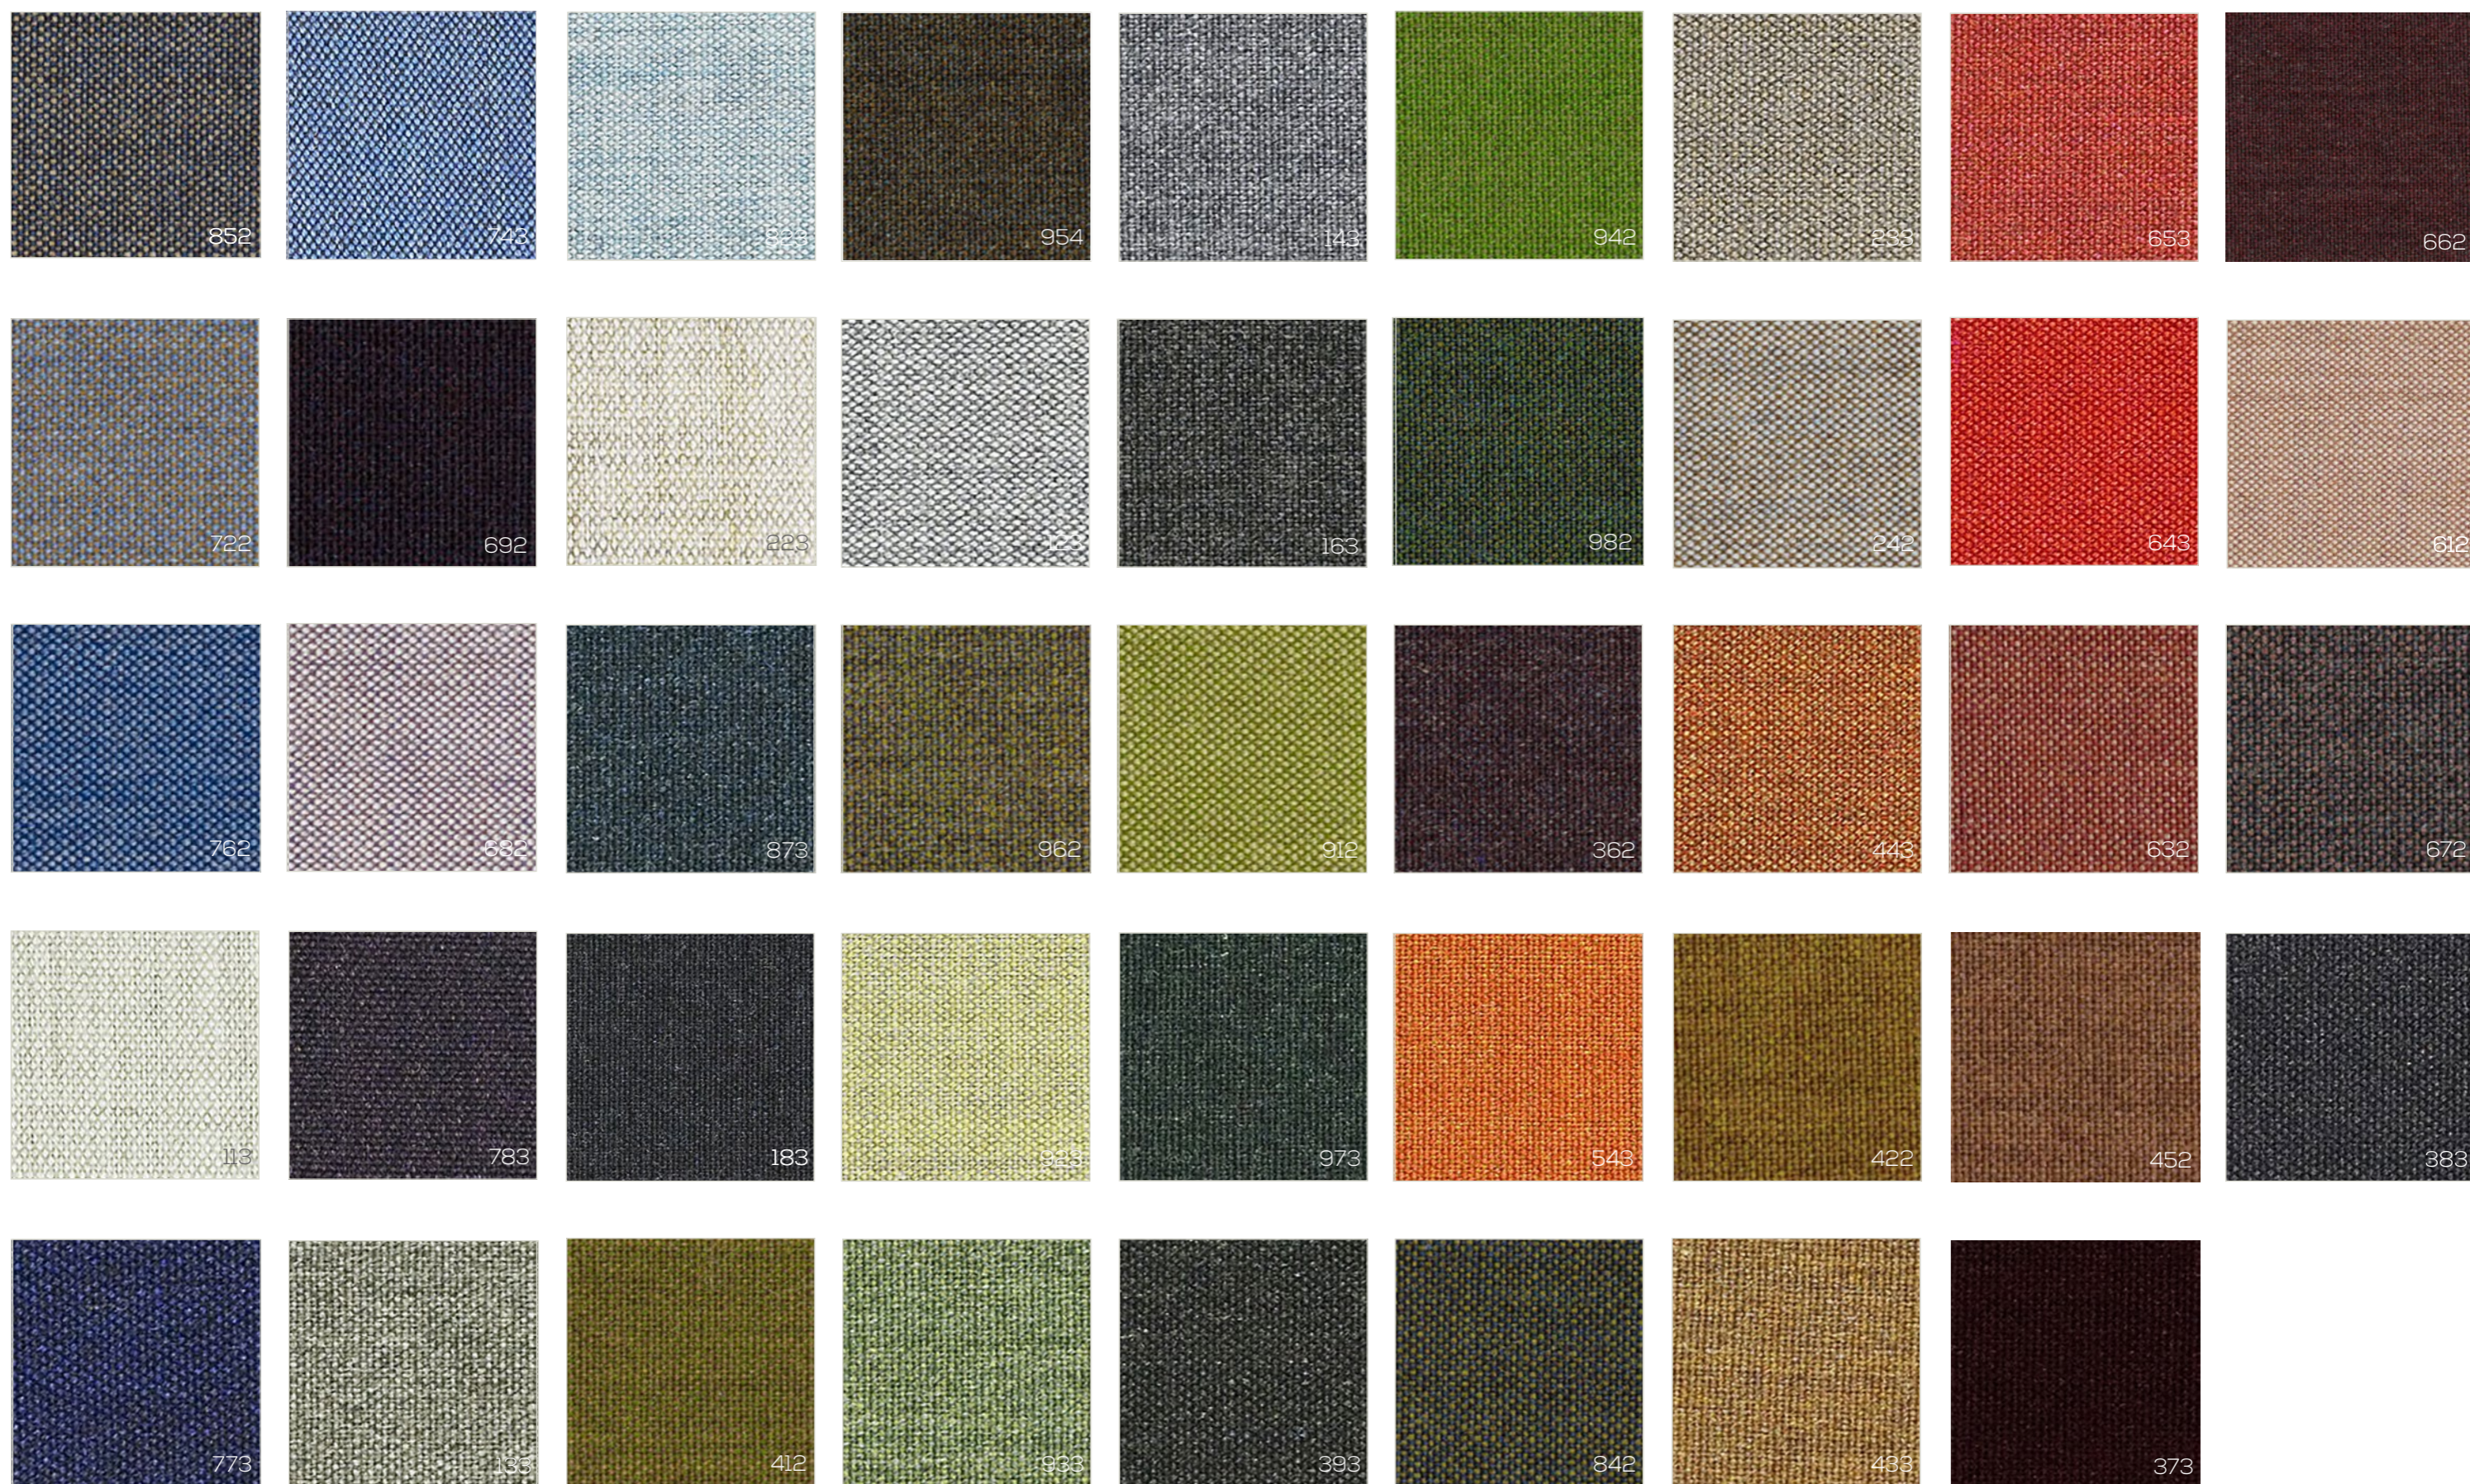

Kunststof : PANAMA - Polypropylene

WHITE P1

ANTRACIET P2

BLACK P3

BLUE P4

APPLE GREEN P5

Lak en Beitsen

BLANK GELAKT

V16 WIT

V21 ZILVERGRIJS

V12 ALUMINIUM

V20 ANTRACIET

V22 CHROOMLAK

ZWART V15

Stof : STEP GABRIEL - 100% trevira CS - slijtvastheid 100.000 Martindale

Stof : XTREME CAMIRA- 100% recycled polyester - slijtvastheid 100.000 Martindale

Stof : FAME GABRIEL - 95% scheerwol 5% polyamide - slijtvastheid 200.000 Martindale

Stof : REMIX 2 KVADRAT- 90% Scheerwol - 10% nylon - slijtvastheid 100.000 Martindale

Kunstleder: STAMSKIN - 100% vinyl - Slijtvastheid 120.000 Martindale