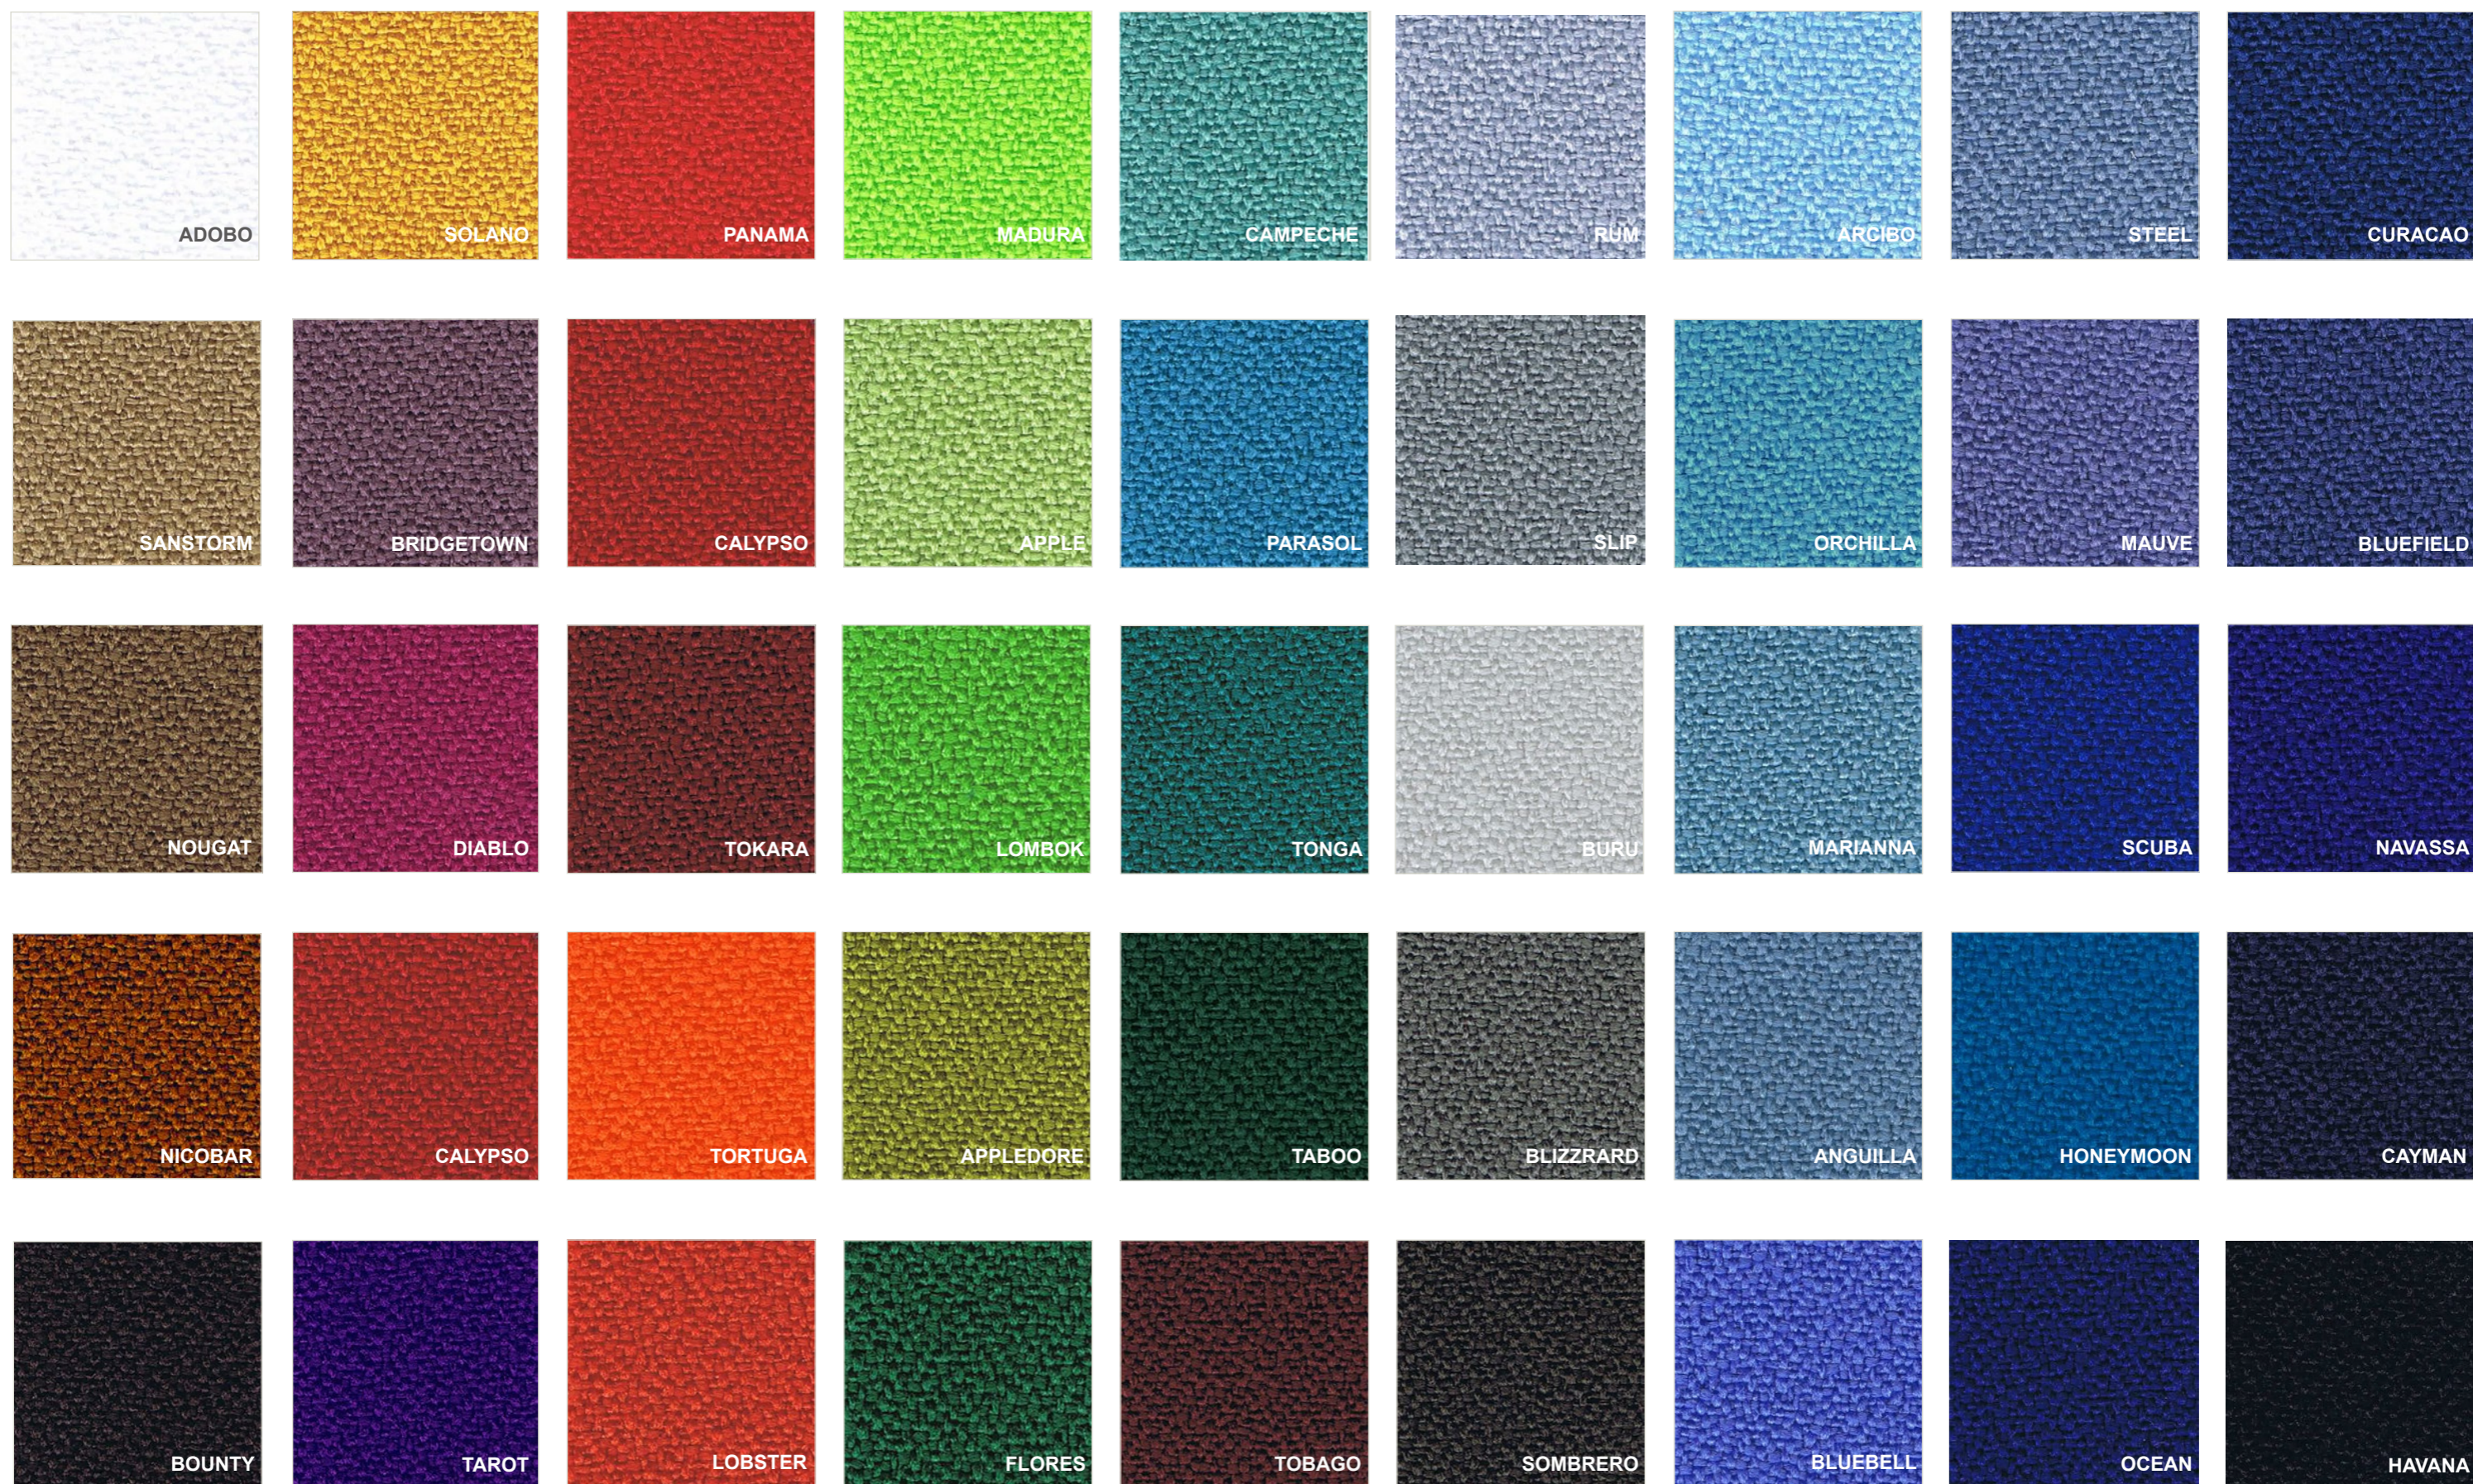

Kunststof : PANAMA - Polypropylene

WHITE P1

ANTRACIET P2

BLACK P3

BLUE P4

APPLE GREEN P5

Lak en Beitsen

BLANK GELAKT

WIT B082

ESDOORN B04/054

BEUKEN B5320

KERSEN B5681

NOTEN B4801

ZWART B096

Frame glans chroom - poedercoating

GLANS CHROOM

V16 WIT

V21 ZILVERGRIJS

V12 ALUMINIUM

V20 ANTRACIET

V22 CHROOMLAK

ZWART V15

Stof : STEP GABRIEL - 100% trevira CS - slijtvastheid 100.000 Martindale

Stof : XTREME CAMIRA- 100% recycled polyester - slijtvastheid 100.000 Martindale

Stof : FAME GABRIEL - 95% scheerwol 5% polyamide - slijtvastheid 200.000 Martindale

Stof : REMIX 2 KVADRAT- 90% Scheerwol - 10% nylon - slijtvastheid 100.000 Martindale

Kunstleder: STAMSKIN - 100% vinyl - Slijtvastheid 120.000 Martindale