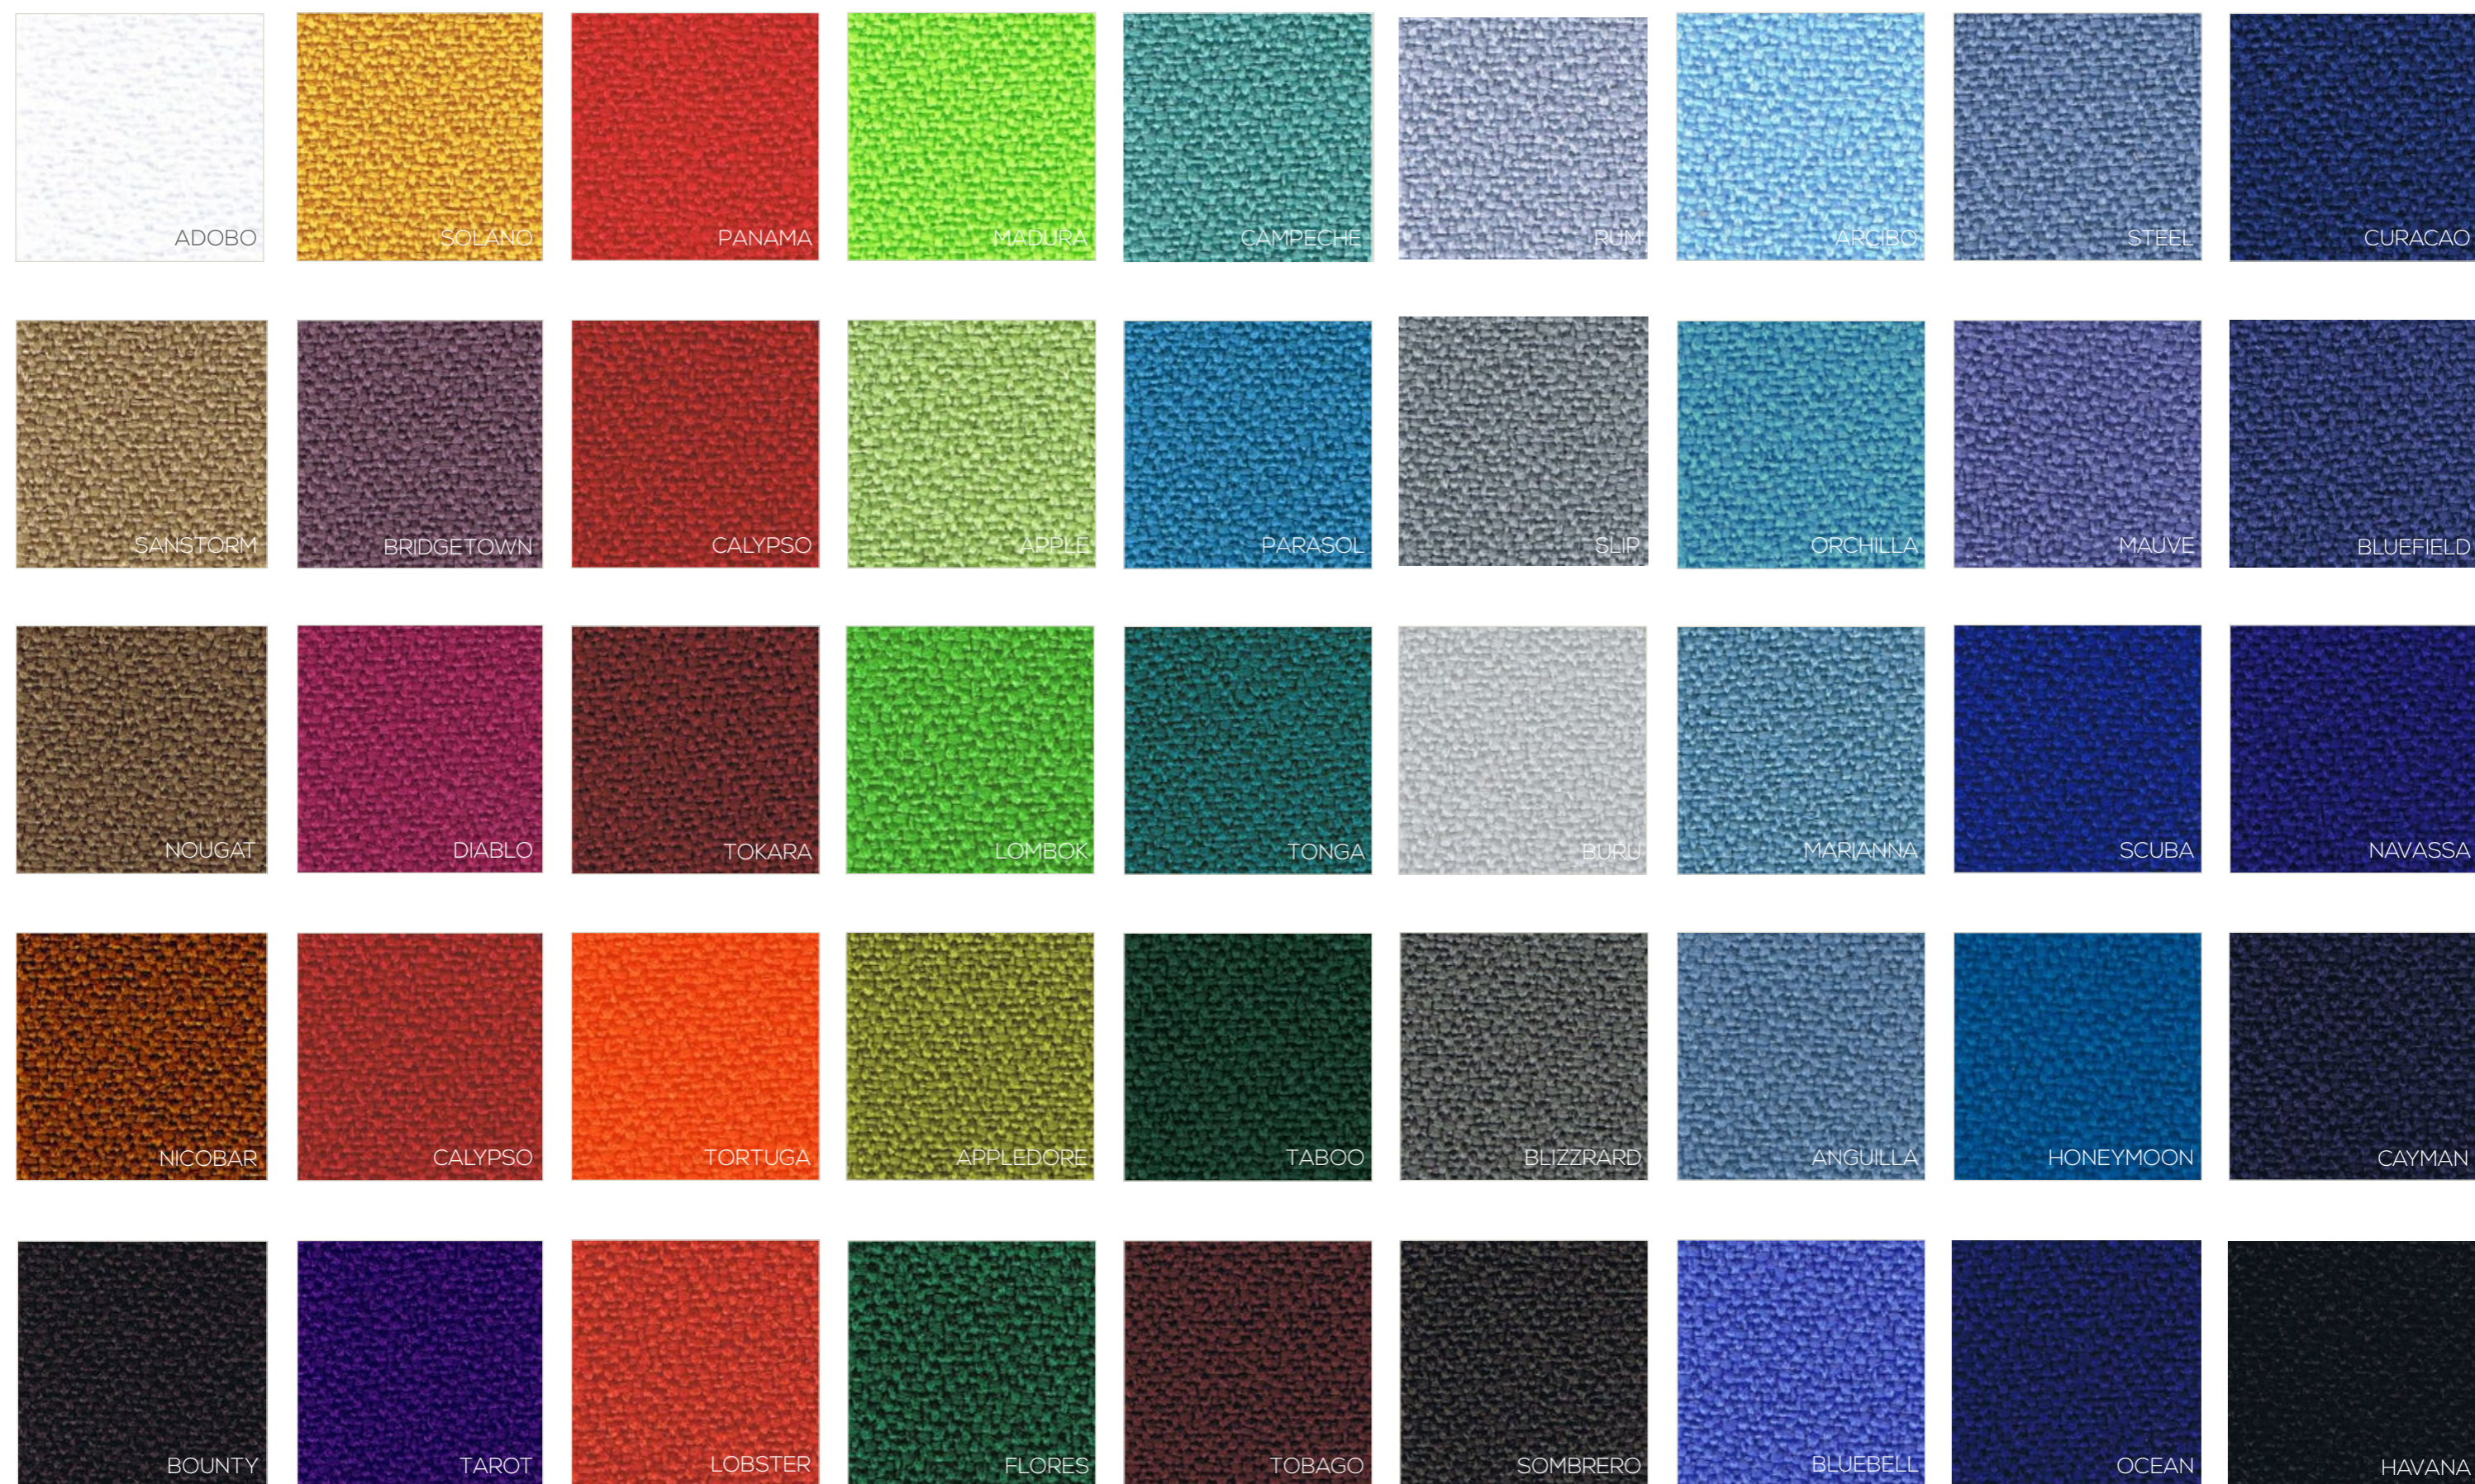

CALIBER - Houtfineer

---

Stalen frame - Powder coating

---

Stalen frame - Chrome

---

Stof : XTREME CAMIRA- 100% recycled polyester - slijtvastheid 100.000 Martindale

Stof : FIELD - 100% trevira CS - slijtvastheid 100.000 Martindale

Stof : REVIVE - 100 % gerecycled polyester - slijtvastheid 60.000 Martindale

Kunstleder: STAMSKIN - 100% vinyl - Slijtvastheid 120.000 Martindale

Stof : REMIX 2 KVADRAT- 90% Scheerwol - 10% nylon - slijtvastheid 100.000 Martindale

Stof : HALLINGDAL 65 KVADRAT - 70% Scheerwol - 30% viskose - slijtvastheid 100.000 Martindale

Stof: FIGHTER GABRIEL - 100% Polyester - Slijtvastheid 130.000 Martindale

Neem contact met ons op voor meer mogelijke stofgroepen:

- Alaska van Casala
- Dakota van Casala
- Revive 2 van Kvadrat
- Puxx van Oniro
- Georgia van Casala
- Niroxx van Oniro
- Niroxx Classic van Oniro
- Niroxx Ultra van Oniro
- Divina MD van Kvadrat
- Leather Collection van Ohmann