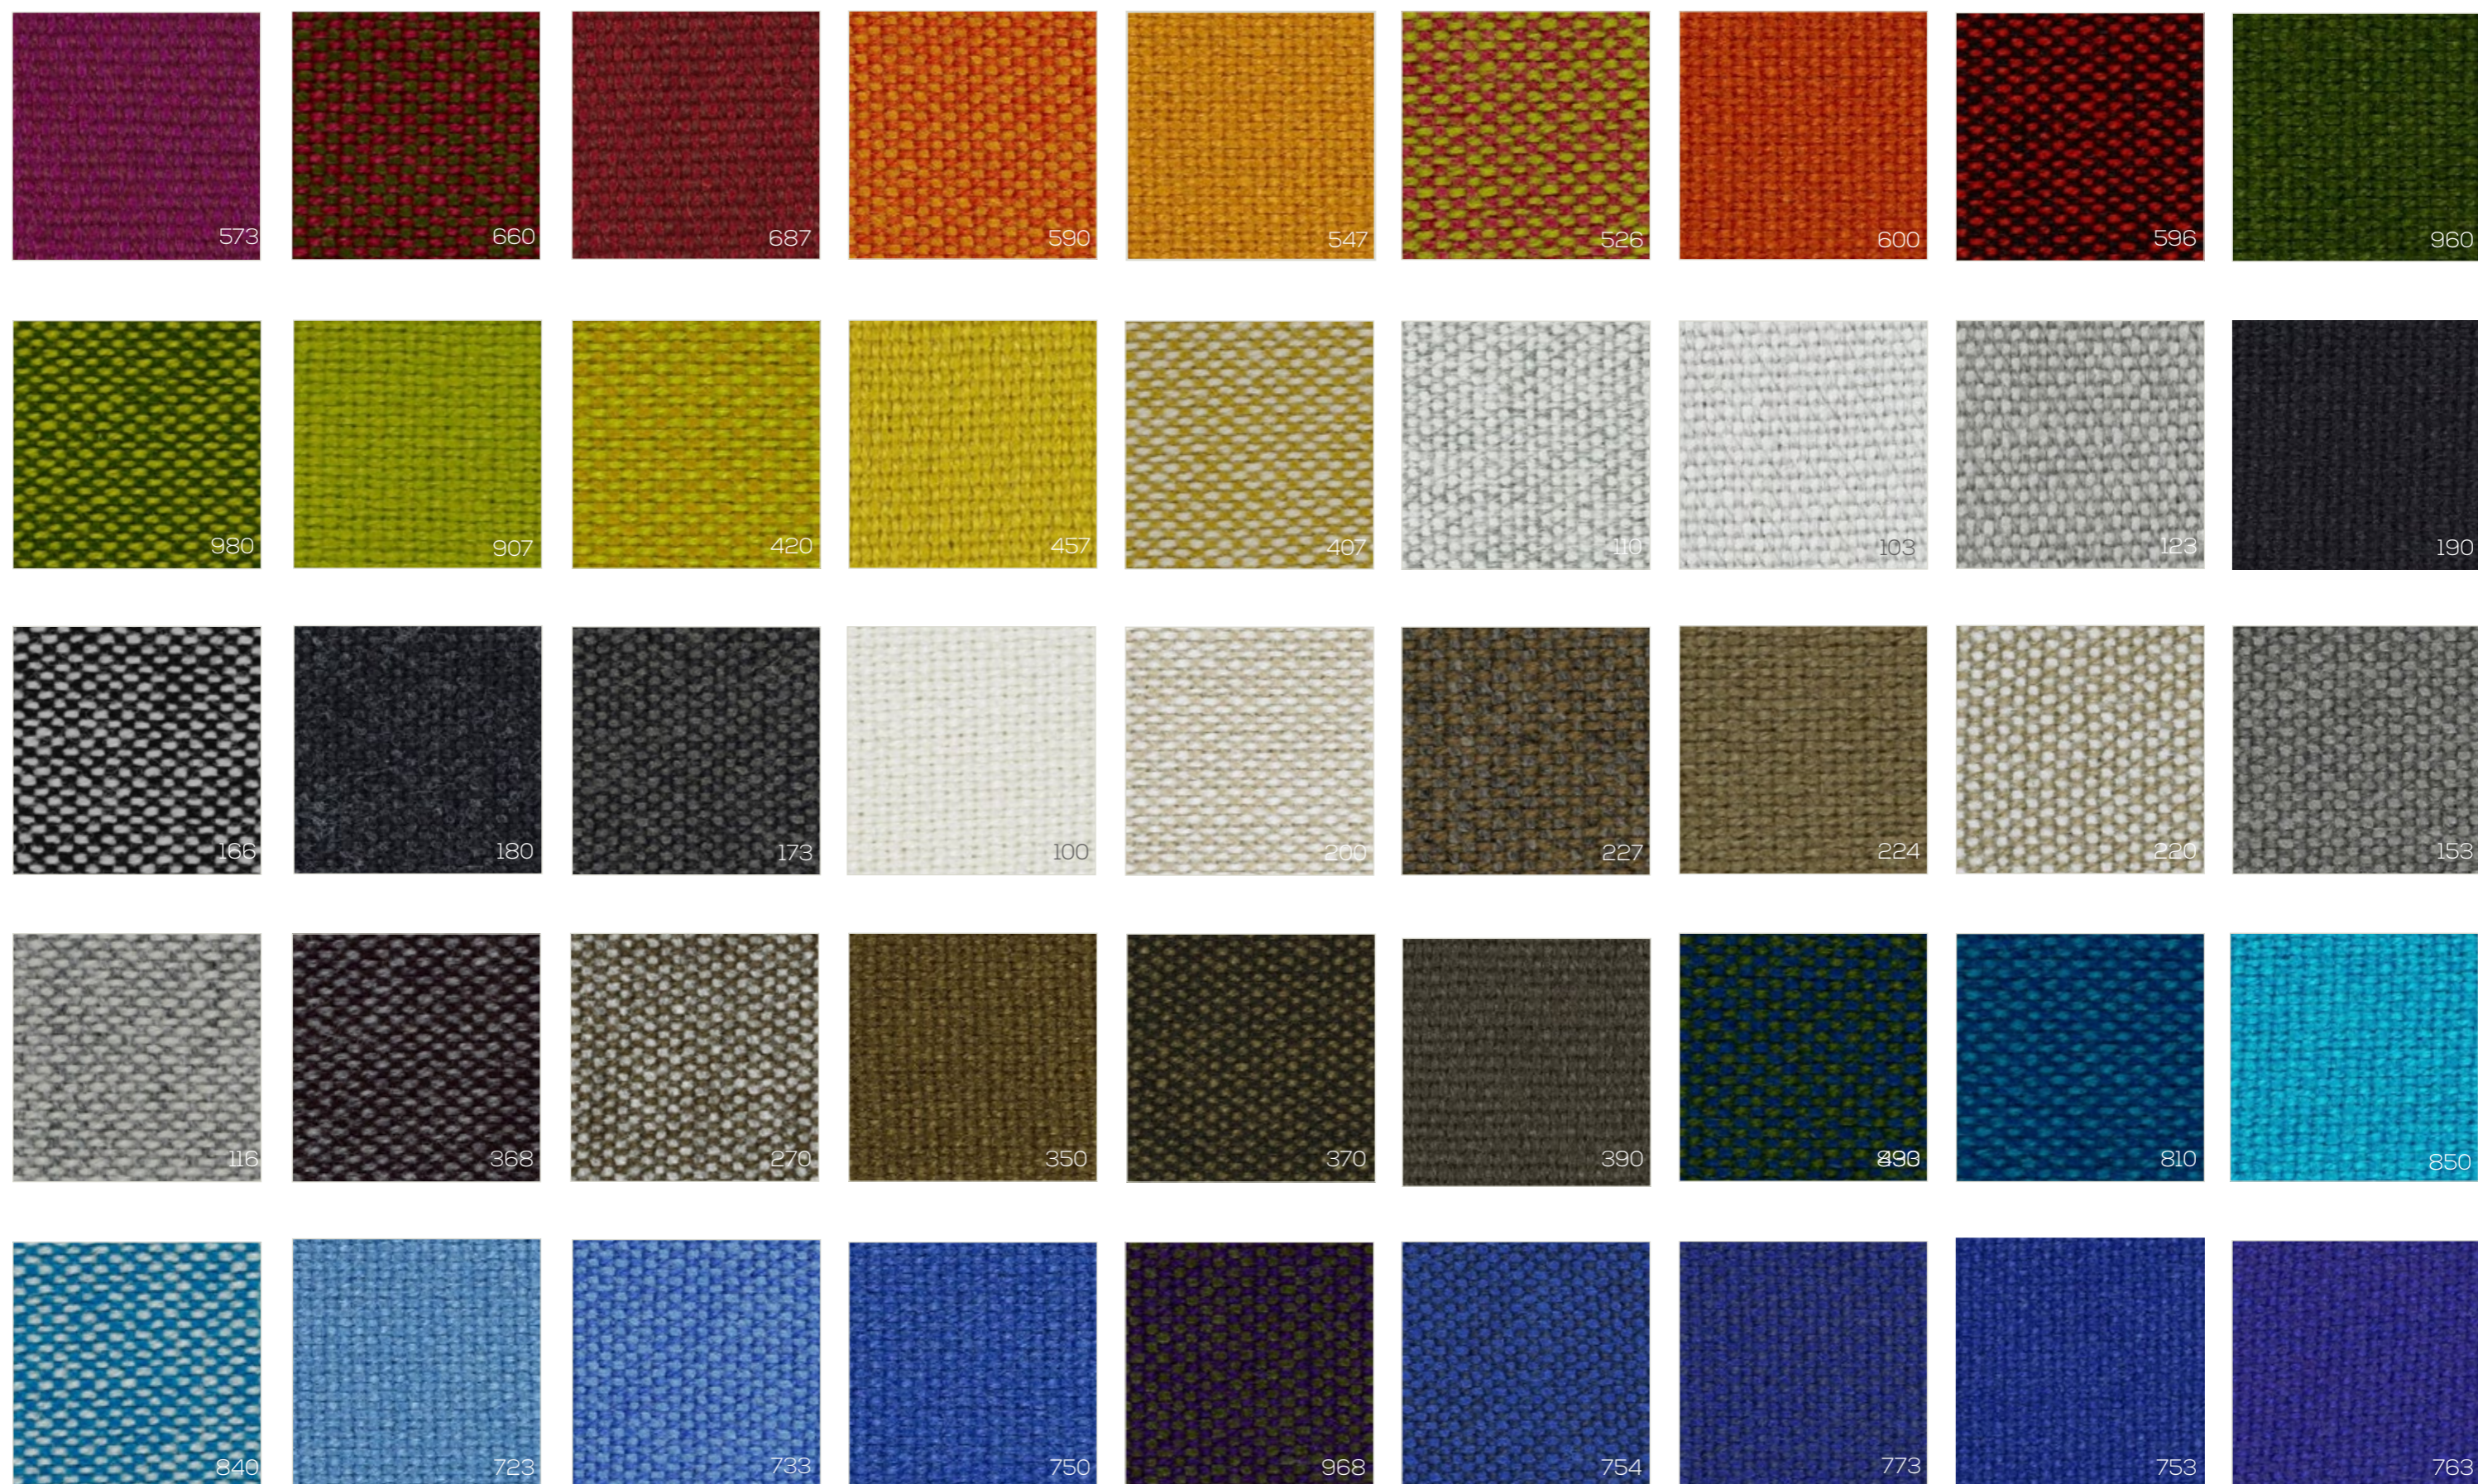

CALIBER - Houtfineer

---

Stalen frame - Powder coating

---

Stalen frame - Chrome

---

Stof : XTREME CAMIRA- 100% recycled polyester - slijtvastheid 100.000 Martindale

Stof : FIELD - 100% trevira CS - slijtvastheid 100.000 Martindale

Stof : REVIVE - 100 % gerecycled polyester - slijtvastheid 60.000 Martindale

Kunstleder: STAMSKIN - 100% vinyl - Slijtvastheid 120.000 Martindale

Stof : REMIX 2 KVADRAT- 90% Scheerwol - 10% nylon - slijtvastheid 100.000 Martindale

Stof : DIVINA 3 - 100% scheerwol - slijtvastheid 45.000 Martindale

Stof : DIVINA MELANGE 2 KVADRAT - 100% Scheerwol - slijtvastheid 45.000 Martindale

Stof : STEELCUT TRIO 2 KVADRAT - 90% Scheerwol - 10% nylon - slijtvastheid 80.000 Martindale

Stof : HALLINGDAL 65 KVADRAT - 70% Scheerwol - 30% viskose - slijtvastheid 100.000 Martindale

Stof: FIGHTER GABRIEL - 100% Polyester - Slijtvastheid 130.000 Martindale

Neem contact met ons op voor meer mogelijke stofgroepen: