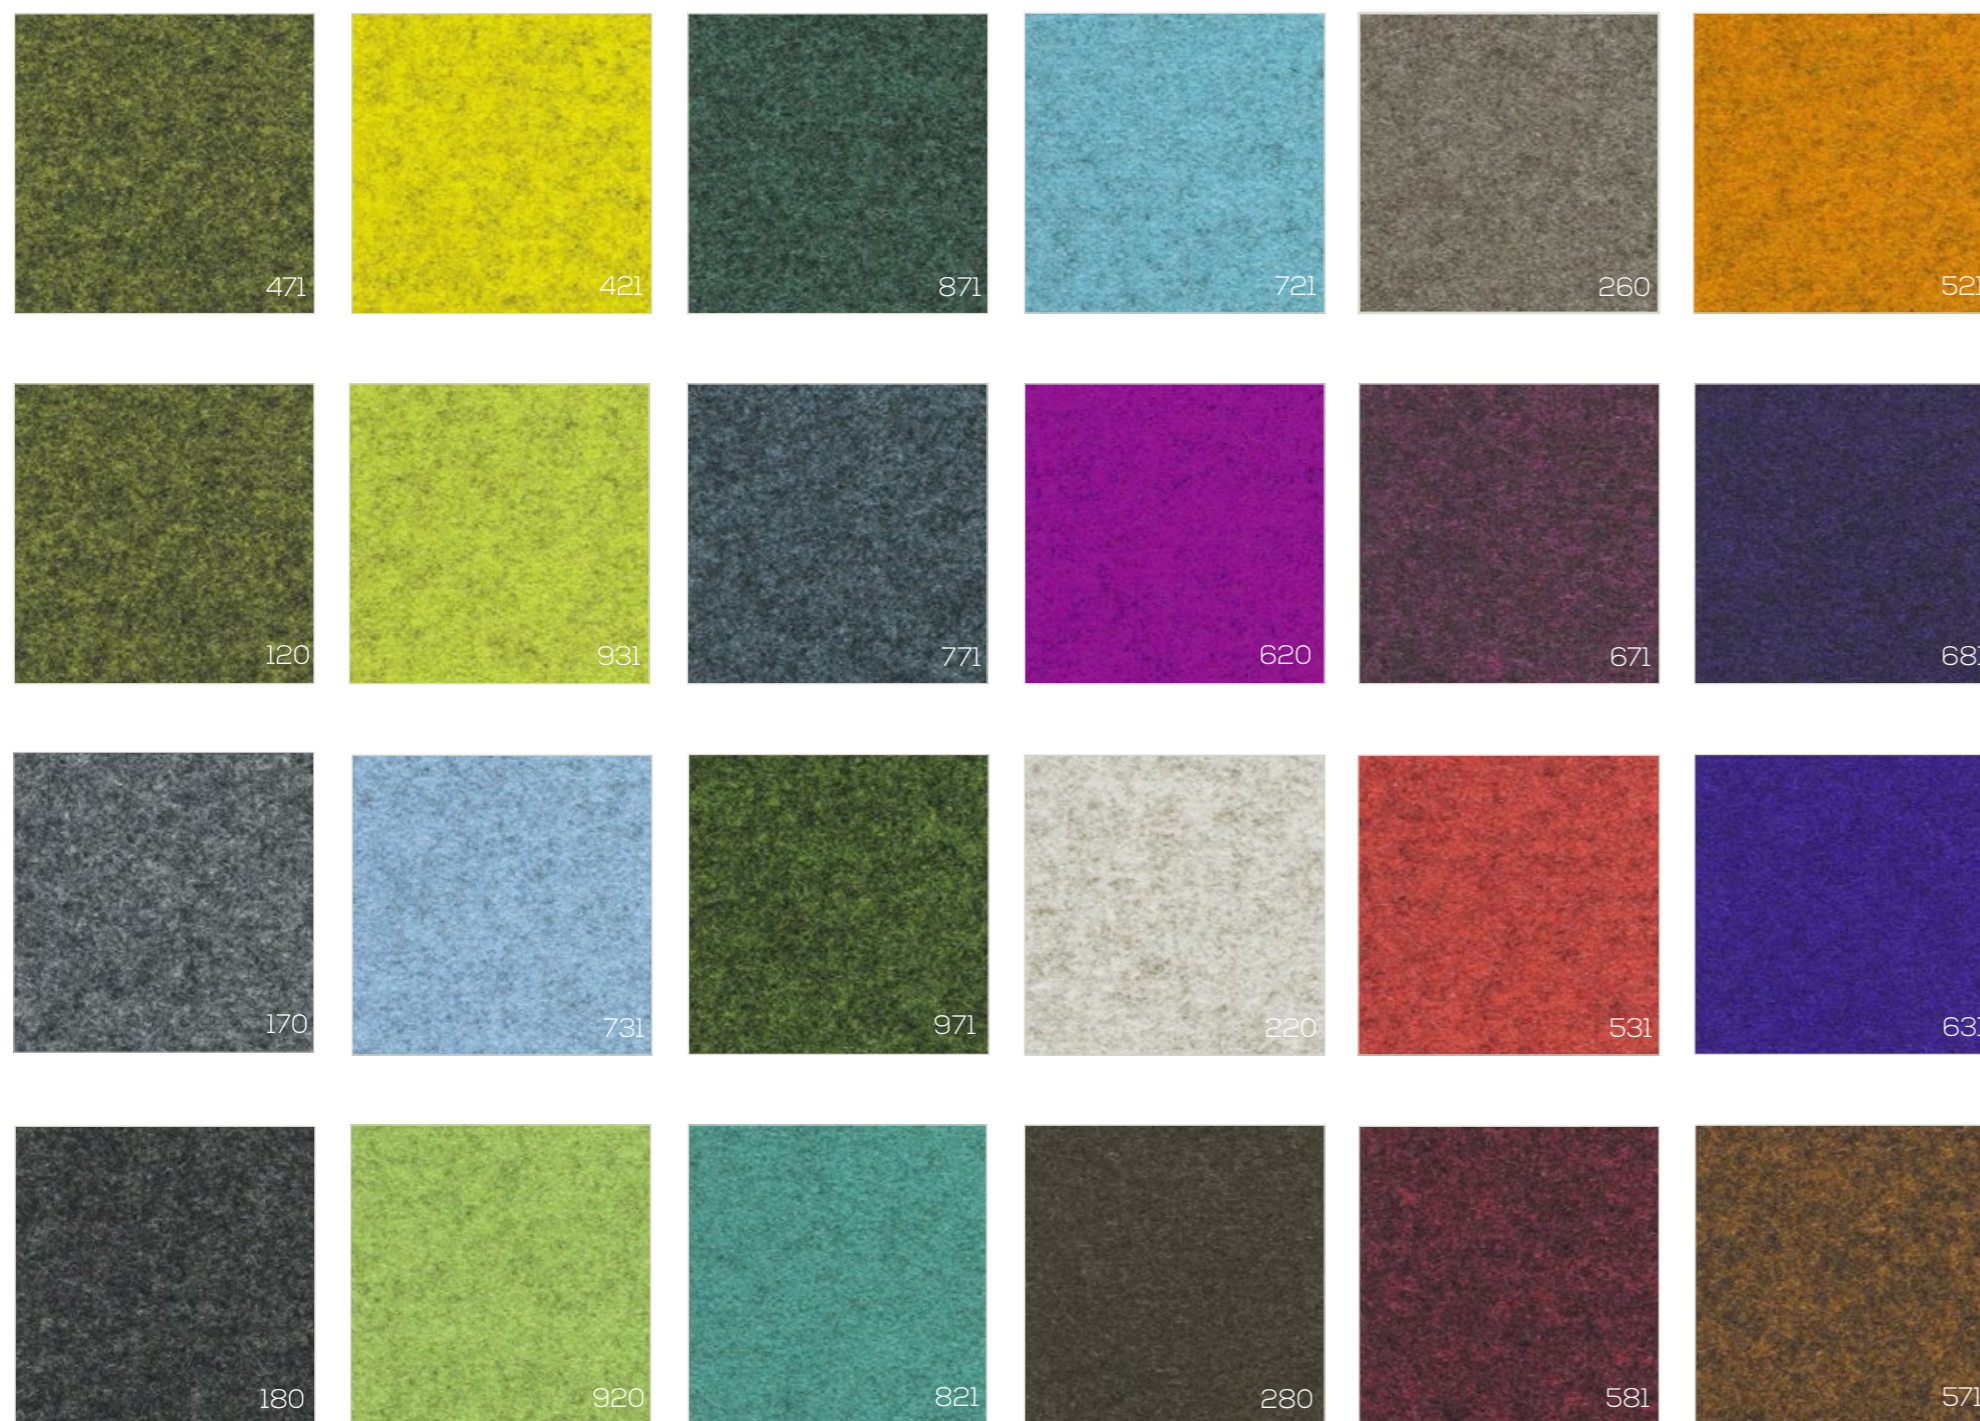

CALIBER - Houtfineer

---

Stalen frame - Powder coating

---

Stalen frame - Chrome

---

Stof : XTREME CAMIRA- 100% recycled polyester - slijtvastheid 100.000 Martindale

Stof : FIELD - 100% trevira CS - slijtvastheid 100.000 Martindale

Stof : REVIVE - 100 % gerecycled polyester - slijtvastheid 60.000 Martindale

Kunstleder: STAMSKIN - 100% vinyl - Slijtvastheid 120.000 Martindale

Stof : REMIX 2 KVADRAT- 90% Scheerwol - 10% nylon - slijtvastheid 100.000 Martindale

Stof : DIVINA 3 - 100% scheerwol - slijtvastheid 45.000 Martindale

Stof : DIVINA MELANGE 2 KVADRAT - 100% Scheerwol - slijtvastheid 45.000 Martindale

Stof : STEELCUT TRIO 2 KVADRAT - 90% Scheerwol - 10% nylon - slijtvastheid 80.000 Martindale

Stof : HALLINGDAL 65 KVADRAT - 70% Scheerwol - 30% viskose - slijtvastheid 100.000 Martindale

Stof: FIGHTER GABRIEL - 100% Polyester - Slijtvastheid 130.000 Martindale

Neem contact met ons op voor meer mogelijke stofgroepen: