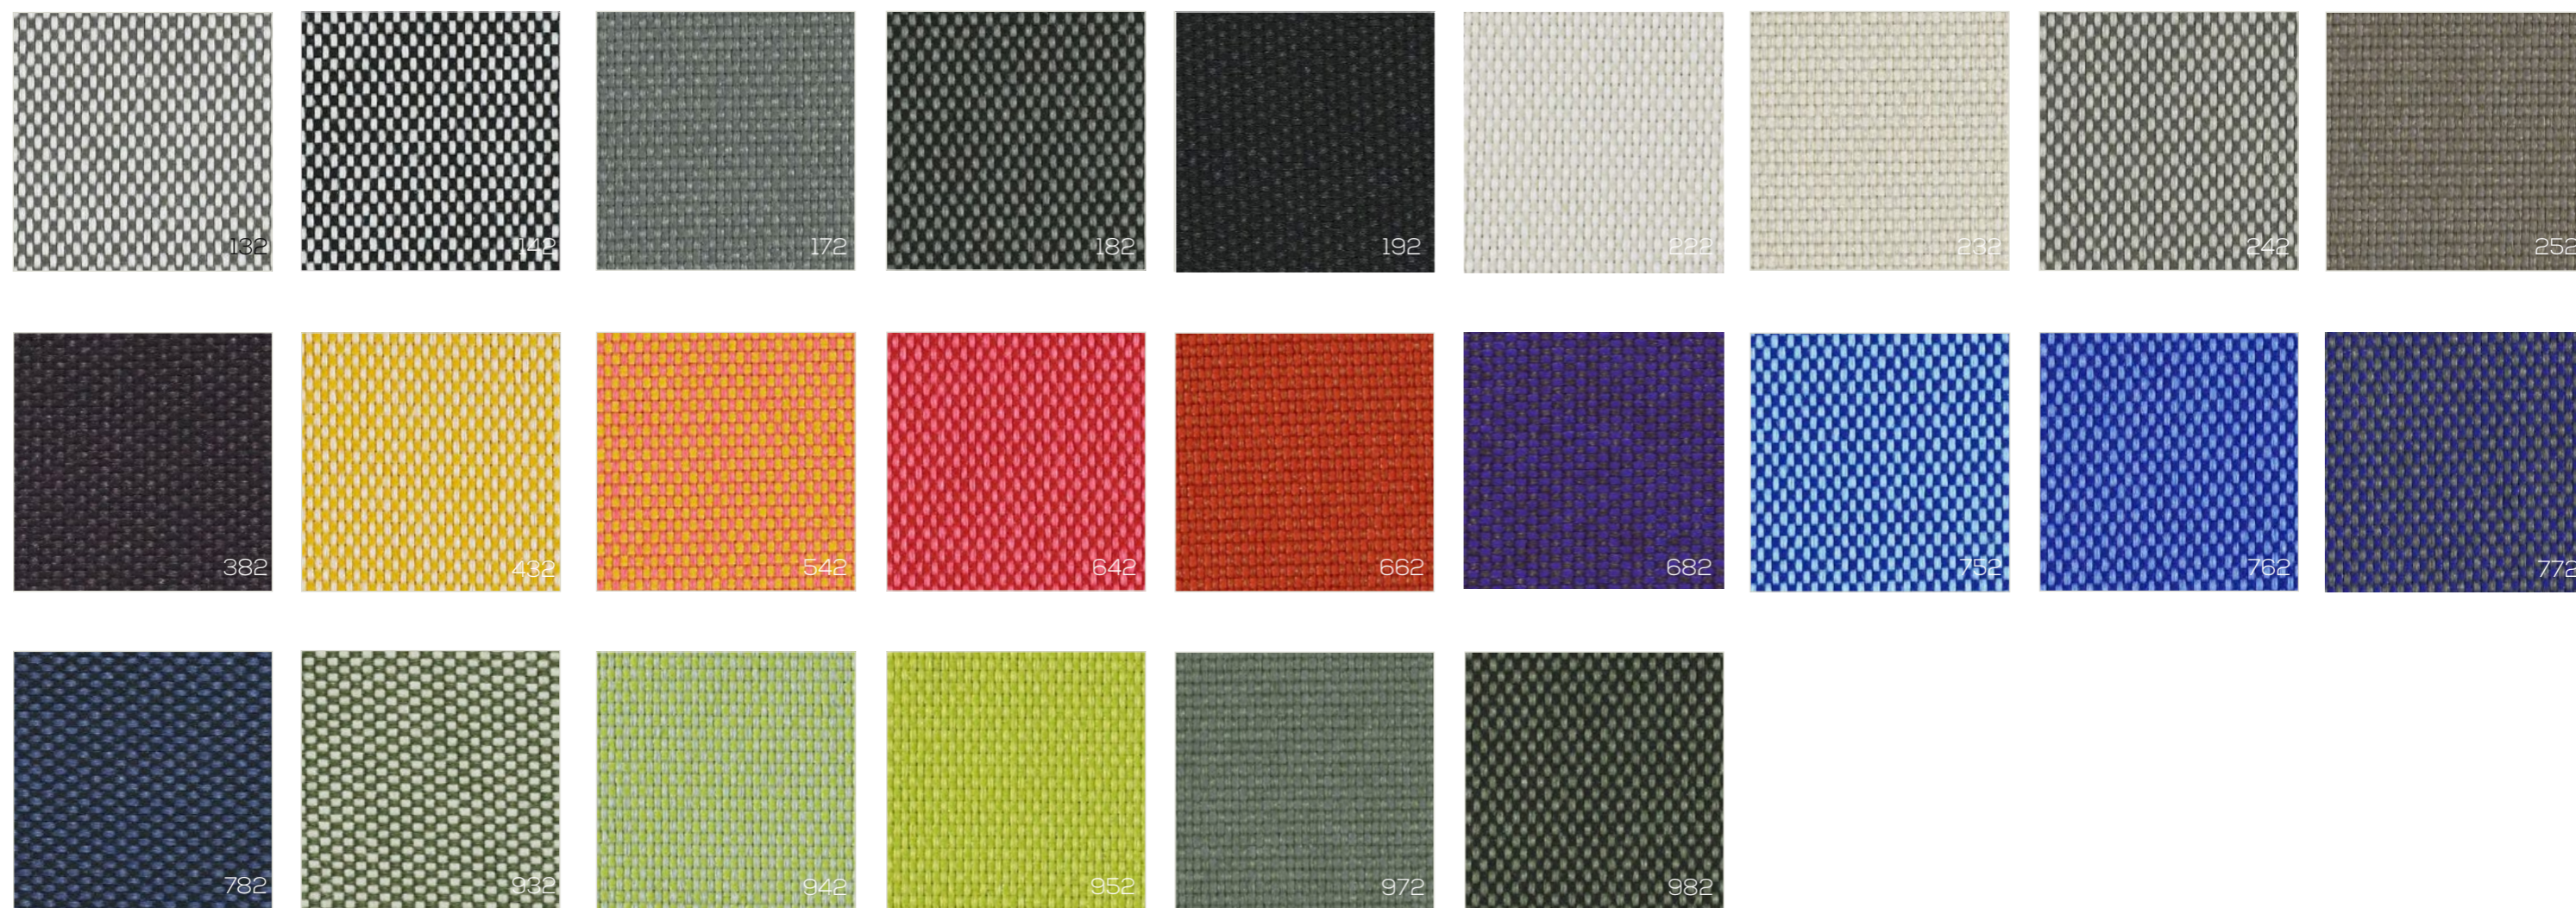

CALIBER - Houtfineer

---

Stalen frame - Powder coating

---

Stalen frame - Chrome

---

Stof : XTREME CAMIRA- 100% recycled polyester - slijtvastheid 100.000 Martindale

Stof : FIELD - 100% trevira CS - slijtvastheid 100.000 Martindale

Stof : REVIVE - 100 % gerecycled polyester - slijtvastheid 60.000 Martindale

Kunstleder: STAMSKIN - 100% vinyl - Slijtvastheid 120.000 Martindale

Stof : REMIX 2 KVADRAT- 90% Scheerwol - 10% nylon - slijtvastheid 100.000 Martindale

Stof : DIVINA 3 - 100% scheerwol - slijtvastheid 45.000 Martindale

Stof : DIVINA MELANGE 2 KVADRAT - 100% Scheerwol - slijtvastheid 45.000 Martindale

Stof : STEELCUT TRIO 2 KVADRAT - 90% Scheerwol - 10% nylon - slijtvastheid 80.000 Martindale

Stof : HALLINGDAL 65 KVADRAT - 70% Scheerwol - 30% viskose - slijtvastheid 100.000 Martindale

Stof: FIGHTER GABRIEL - 100% Polyester - Slijtvastheid 130.000 Martindale

Neem contact met ons op voor meer mogelijke stofgroepen: