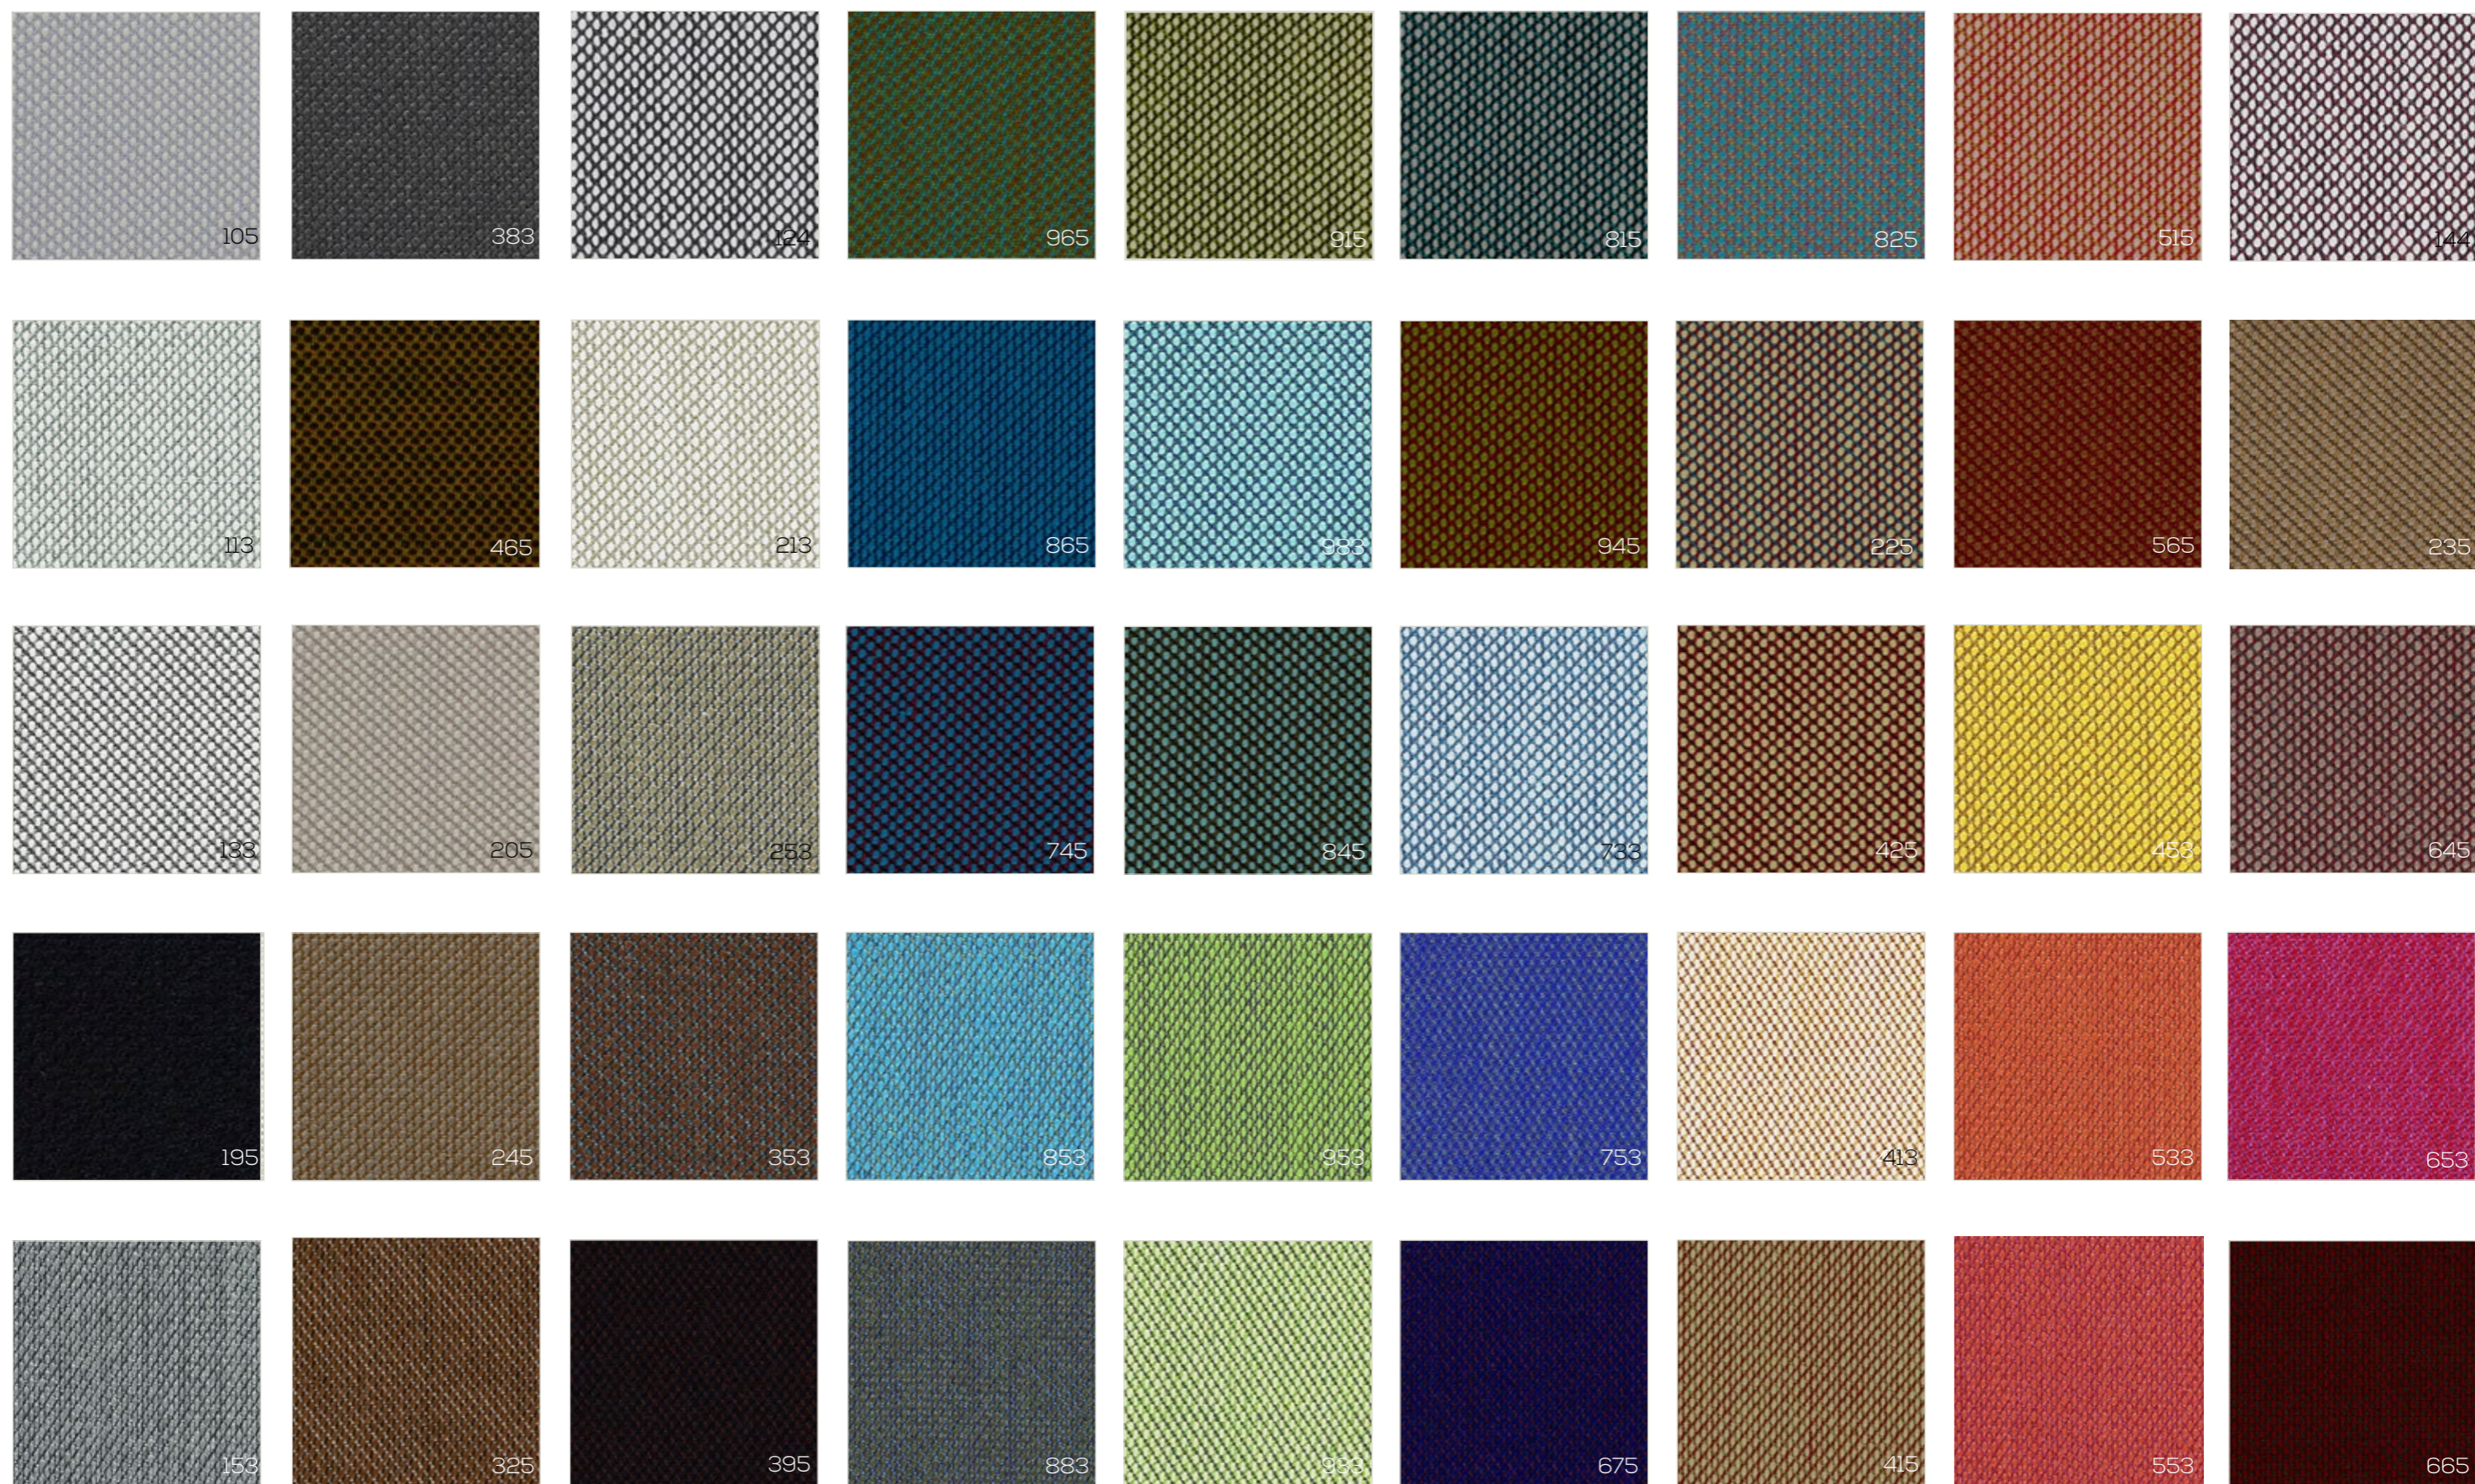

CALIBER - Houtfineer

---

Stalen frame - Powder coating

---

Stalen frame - Chrome

---

Stof : XTREME CAMIRA- 100% recycled polyester - slijtvastheid 100.000 Martindale

Stof : FIELD - 100% trevira CS - slijtvastheid 100.000 Martindale

Stof : REVIVE - 100 % gerecycled polyester - slijtvastheid 60.000 Martindale

Kunstleder: STAMSKIN - 100% vinyl - Slijtvastheid 120.000 Martindale

Stof : REMIX 2 KVADRAT- 90% Scheerwol - 10% nylon - slijtvastheid 100.000 Martindale

Stof : DIVINA 3 - 100% scheerwol - slijtvastheid 45.000 Martindale

Stof : DIVINA MELANGE 2 KVADRAT - 100% Scheerwol - slijtvastheid 45.000 Martindale

Stof : STEELCUT TRIO 2 KVADRAT - 90% Scheerwol - 10% nylon - slijtvastheid 80.000 Martindale

Stof : HALLINGDAL 65 KVADRAT - 70% Scheerwol - 30% viskose - slijtvastheid 100.000 Martindale

Stof: FIGHTER GABRIEL - 100% Polyester - Slijtvastheid 130.000 Martindale

Neem contact met ons op voor meer mogelijke stofgroepen: