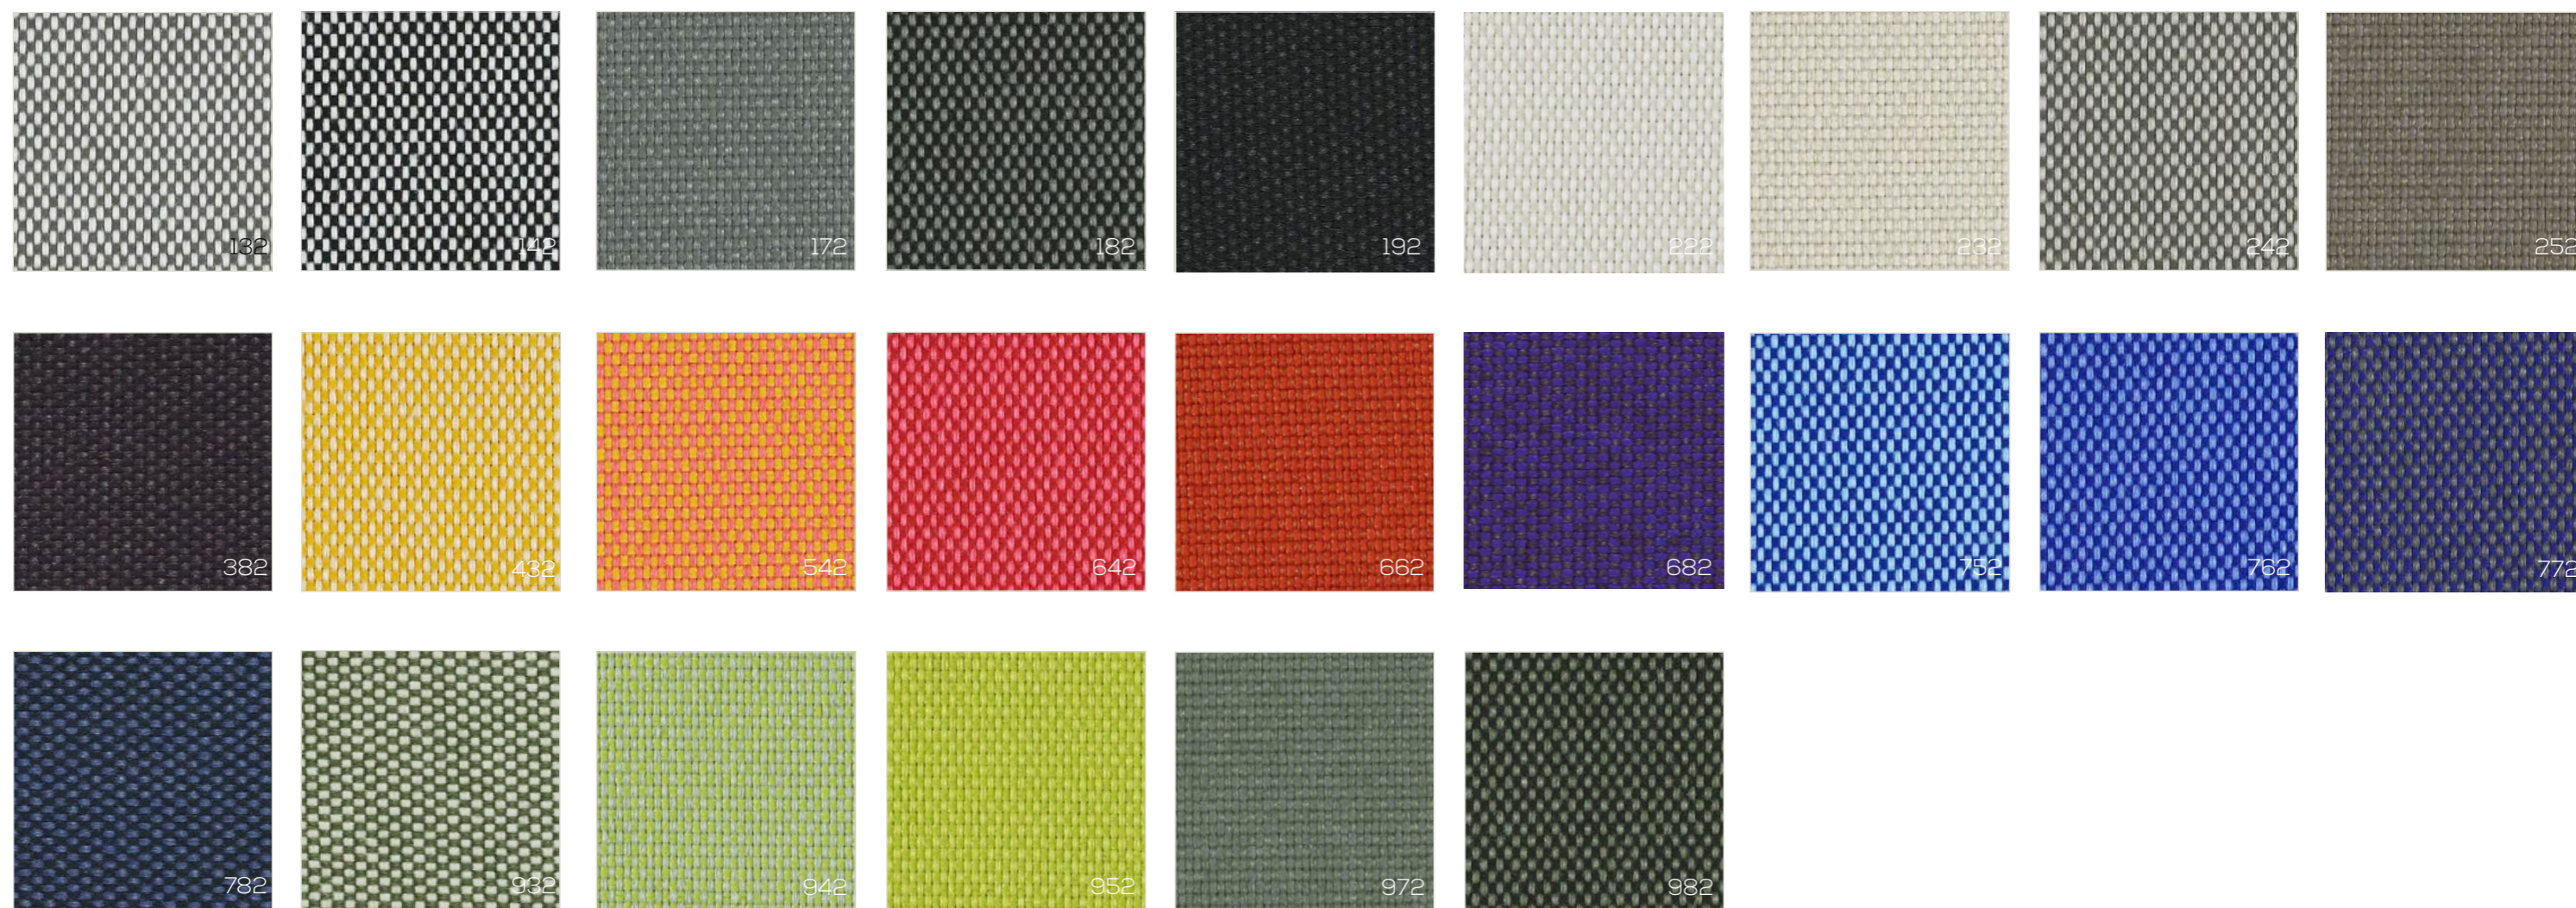

SOMBRERO

BLUEBELL

OCEAN

HAVANA

Stof : FIELD - 100% trevira CS - slijtvastheid 100.000 Martindale

Stof : REVIVE - 100 % gerecycled polyester - slijtvastheid 60.000 Martindale

Kunstleder: STAMSKIN - 100% vinyl - Slijtvastheid 120.000 Martindale

Neem contact met ons op voor meer mogelijke stofgroepen:

- Alaska van Casala
- Dakota van Casala
- Revive 2 van Kvadrat
- Puxx van Oniro
- Georgia van Casala
- Niroxx van Oniro
- Niroxx Classic van Oniro
- Niroxx Ultra van Oniro
- Divina MD van Kvadrat
- Leather Collection van Ohmann