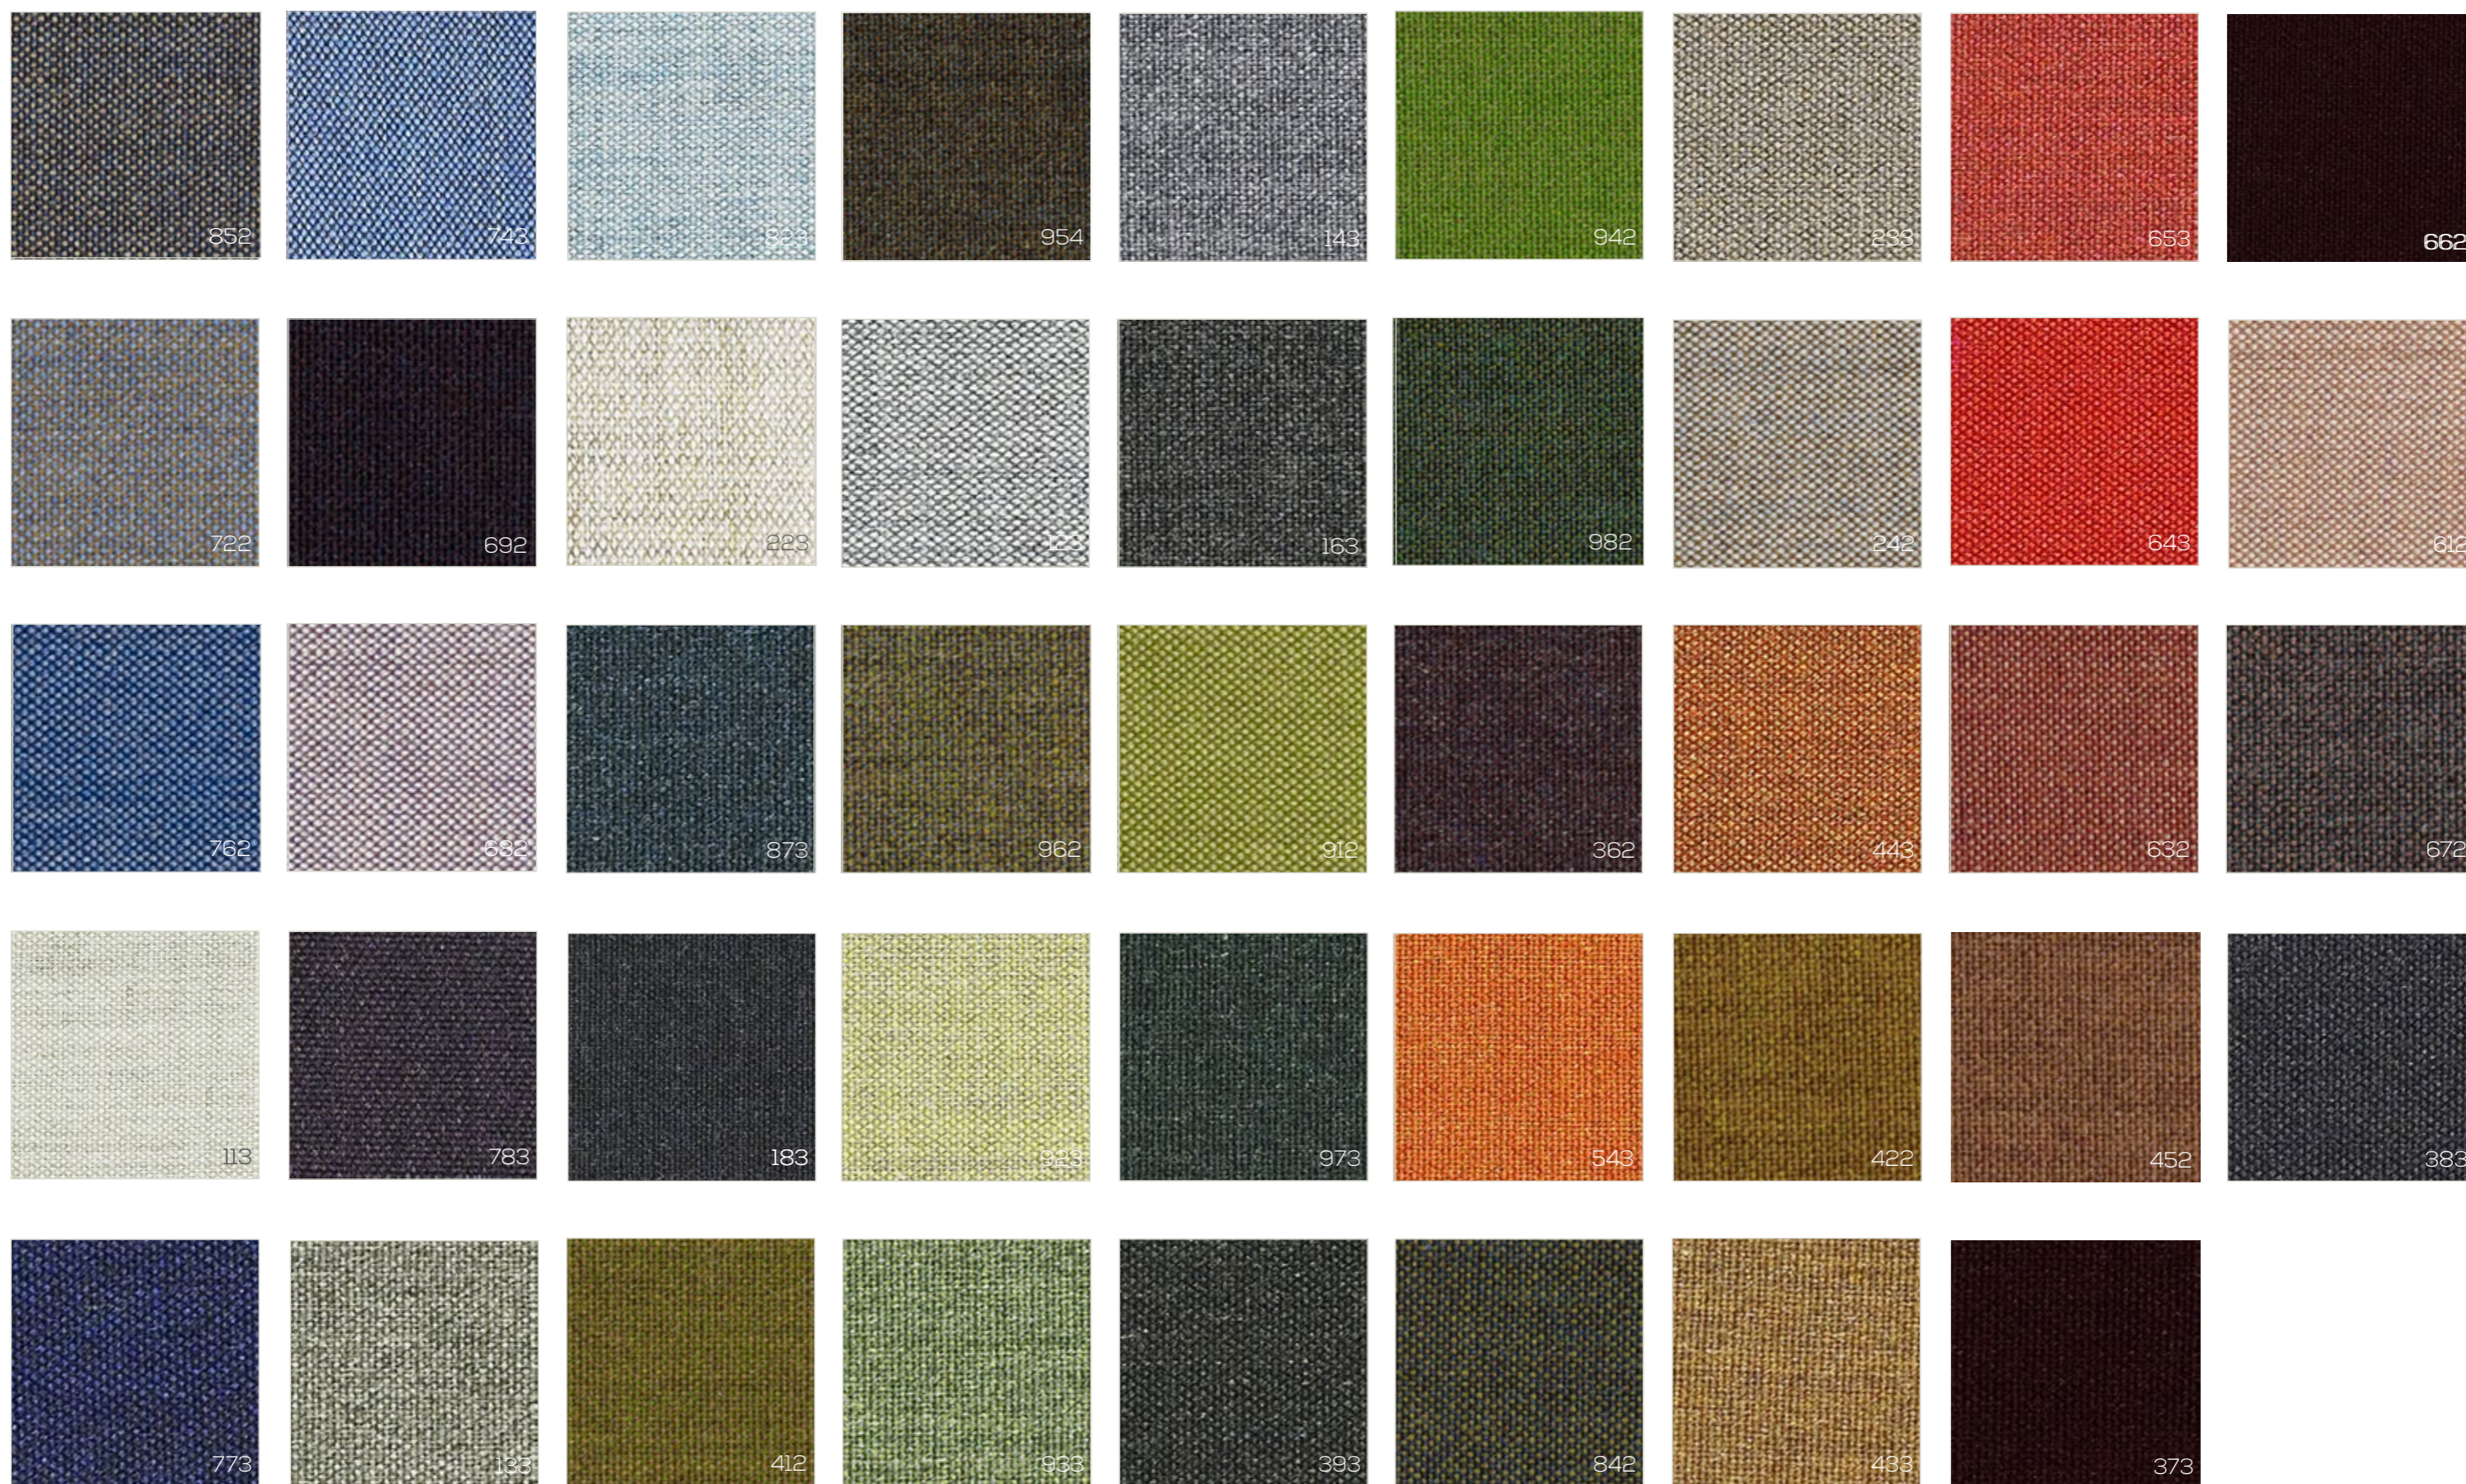

Stof : REMIX 2 KVADRAT- 90% Scheerwol - 10% nylon - slijtvastheid 100.000 Martindale