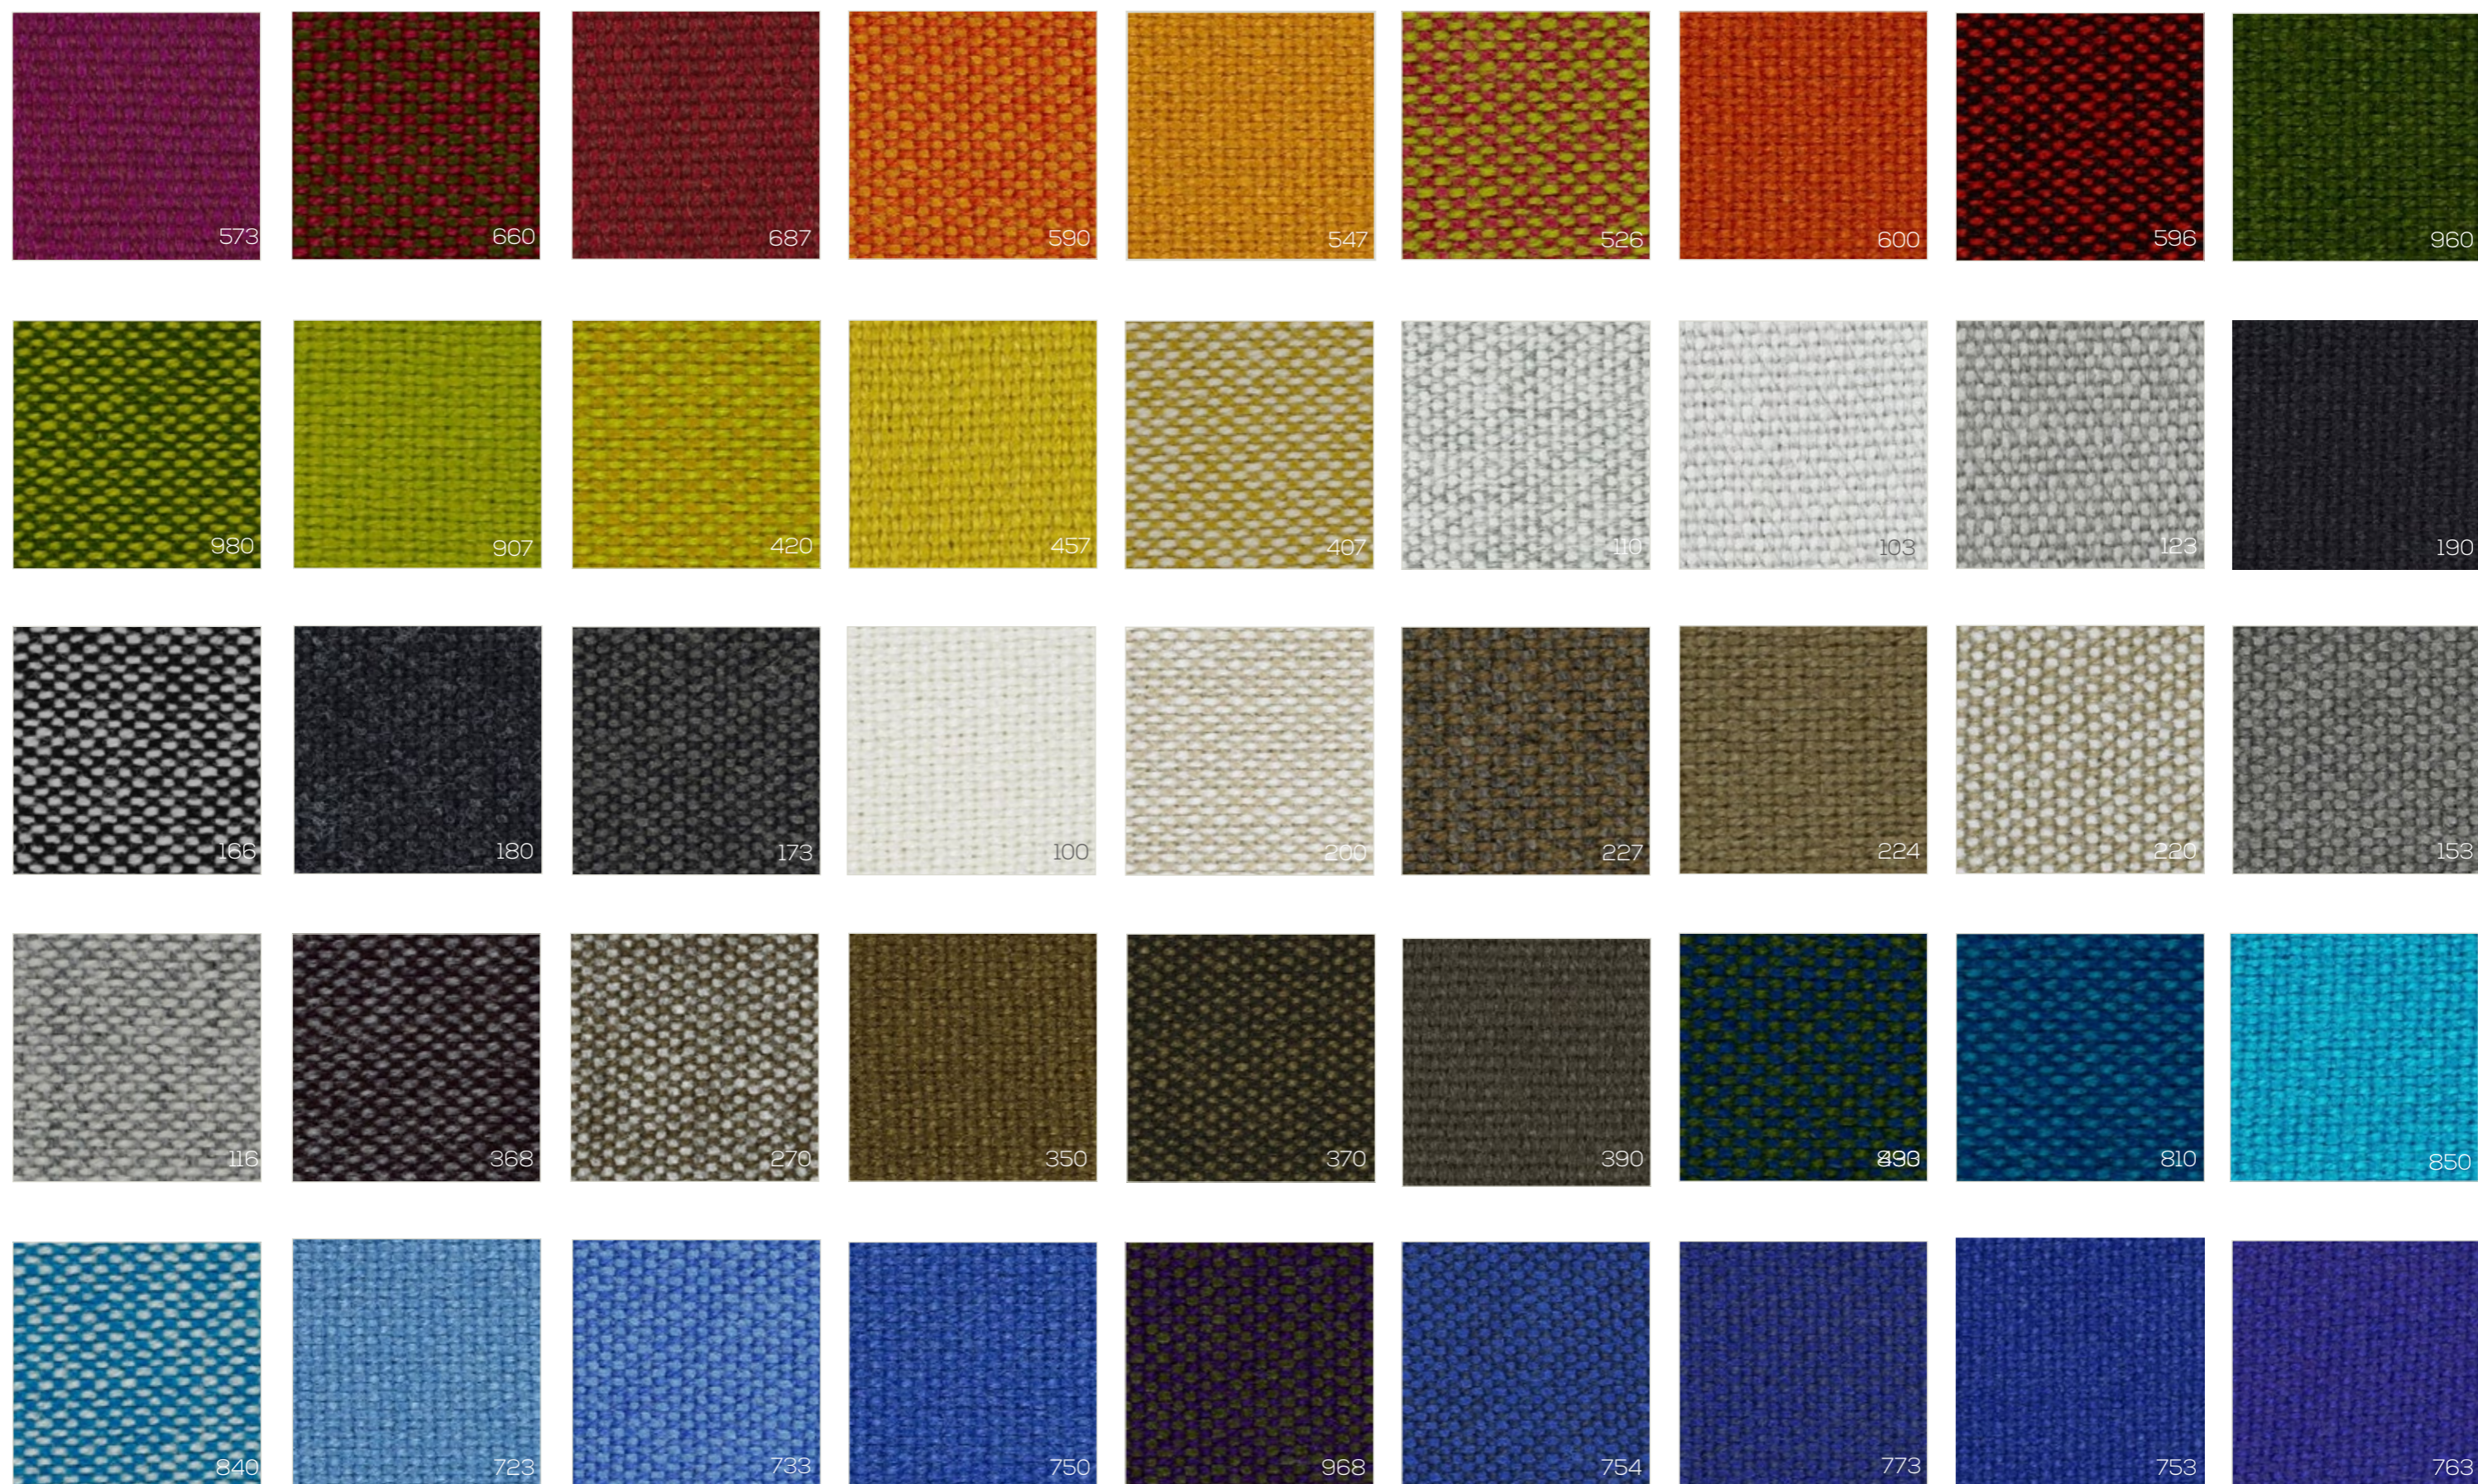

Stof : HALLINGDAL 65 KVADRAT - 70% Scheerwol - 30% viskose - slijtvastheid 100.000 Martindale