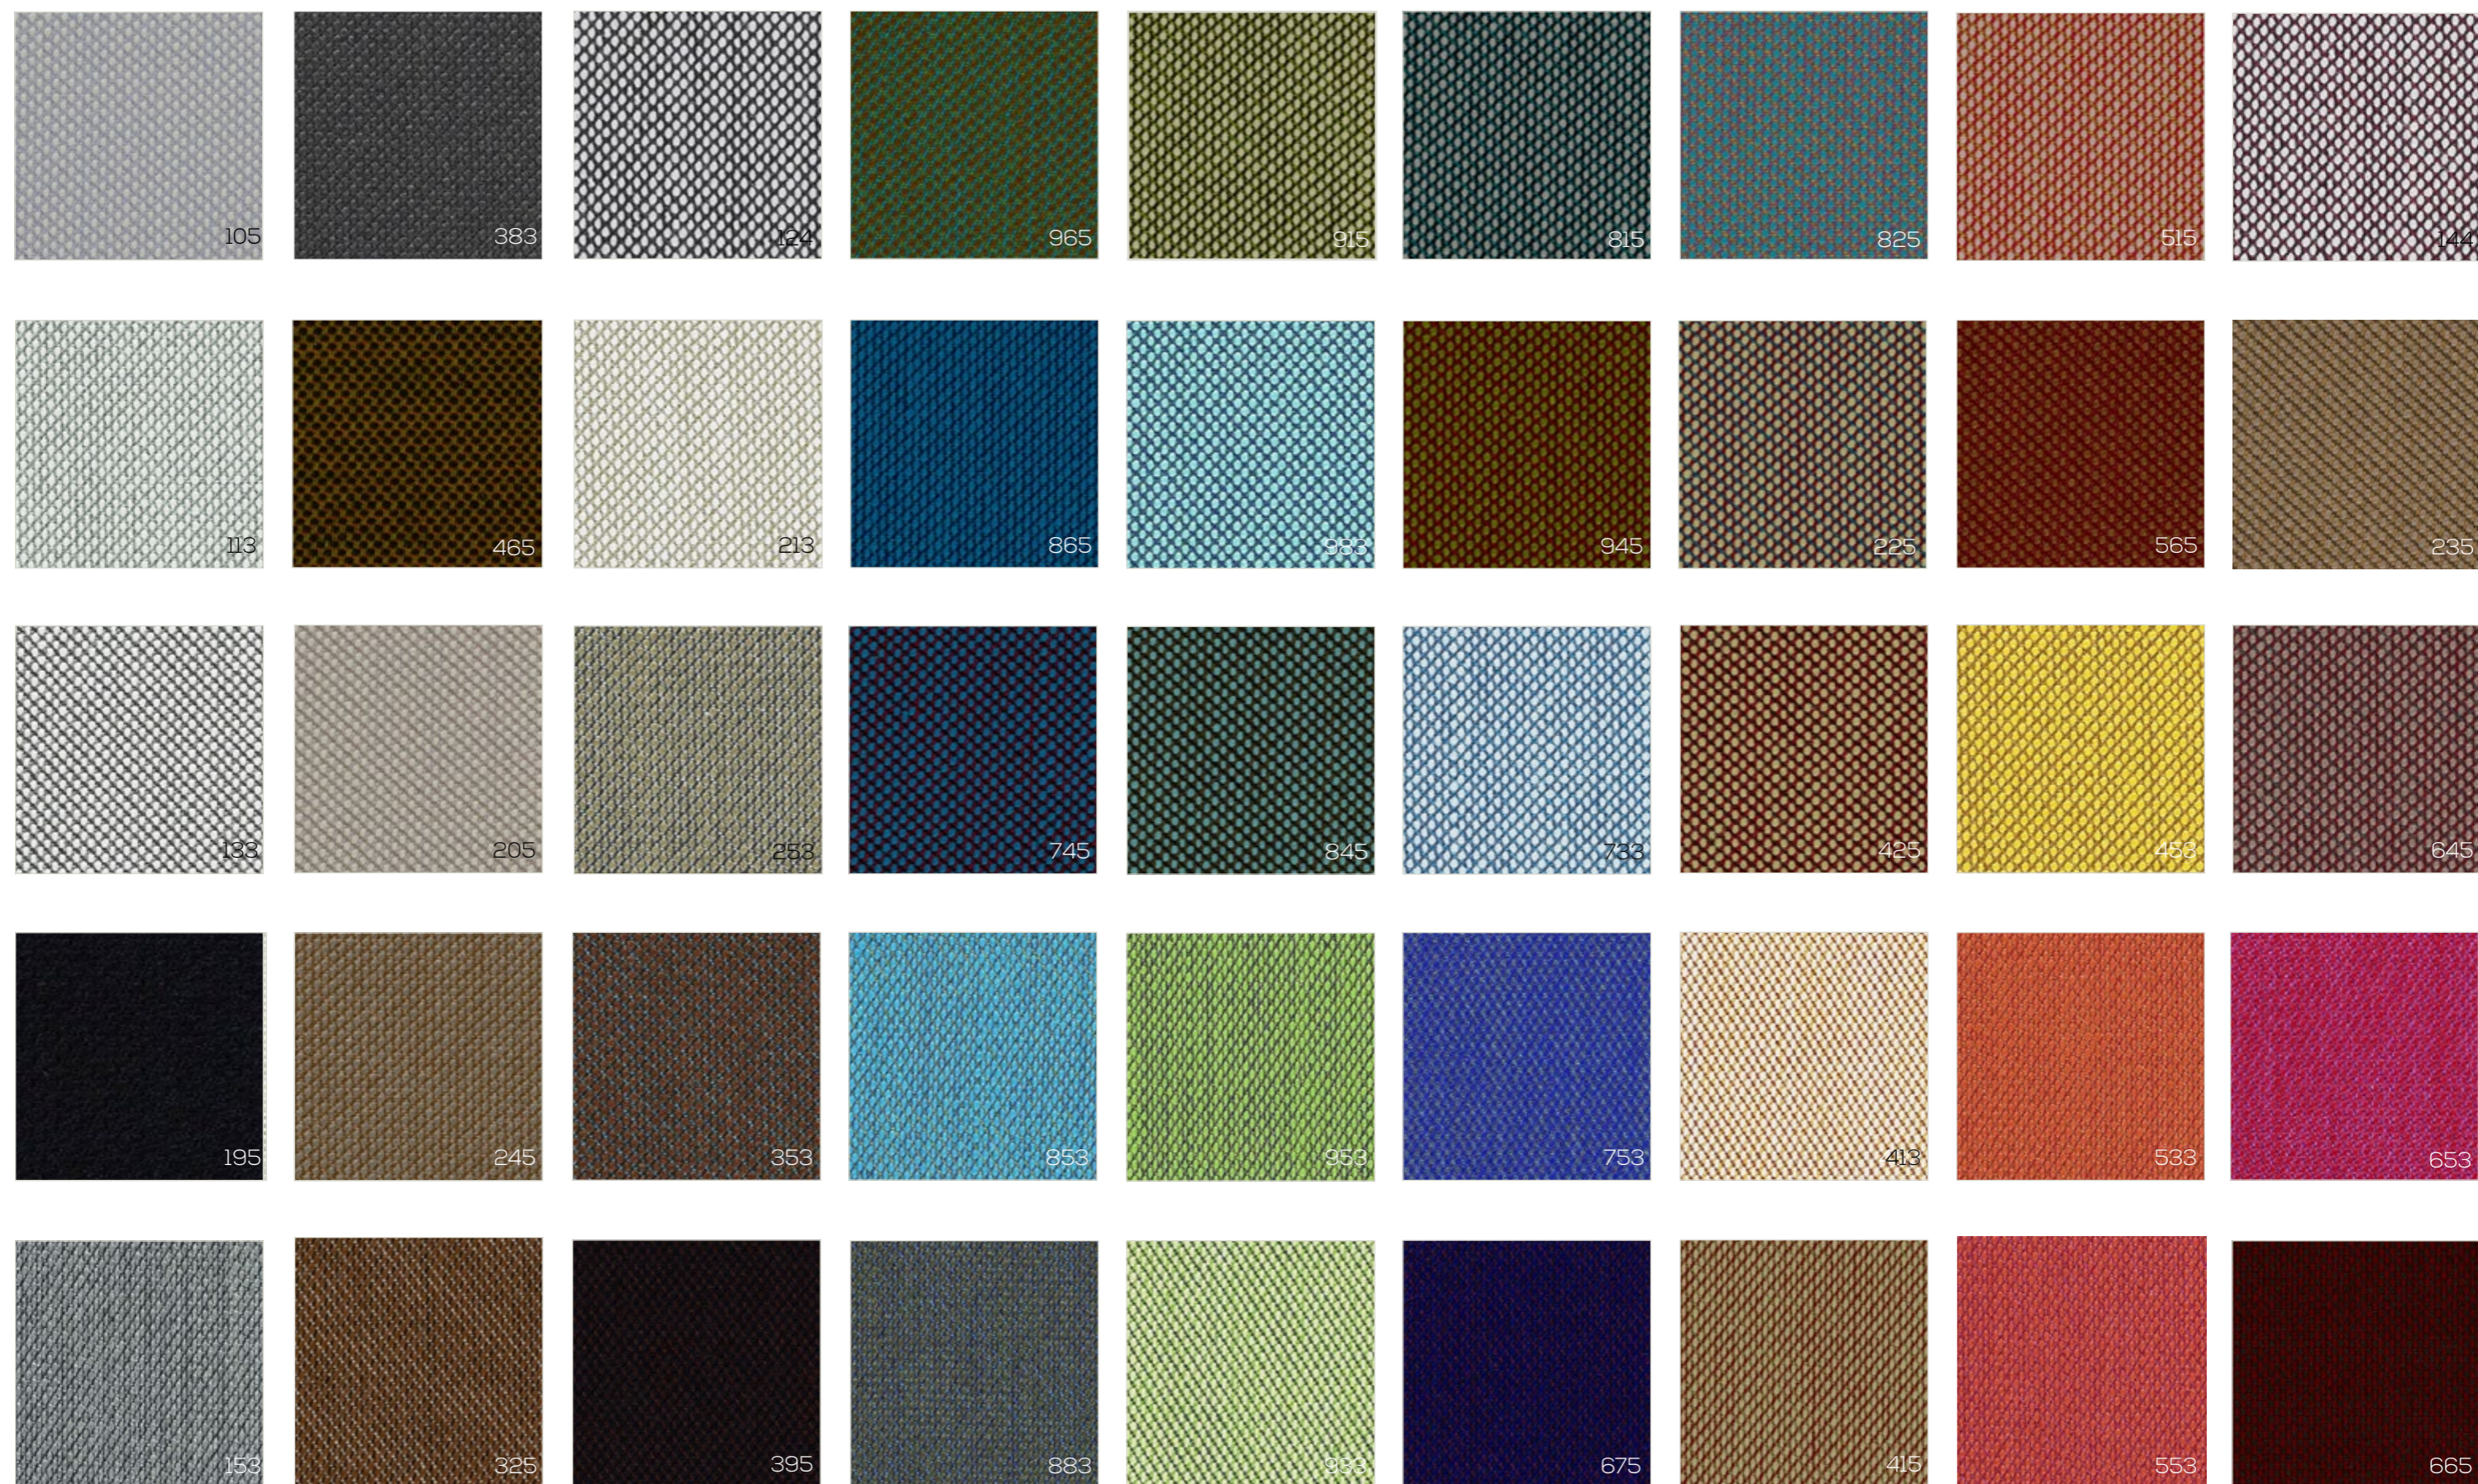

Stof : STEELCUT TRIO 2 KVADRAT - 90% Scheerwol - 10% nylon - slijtvastheid 80.000 Martindale