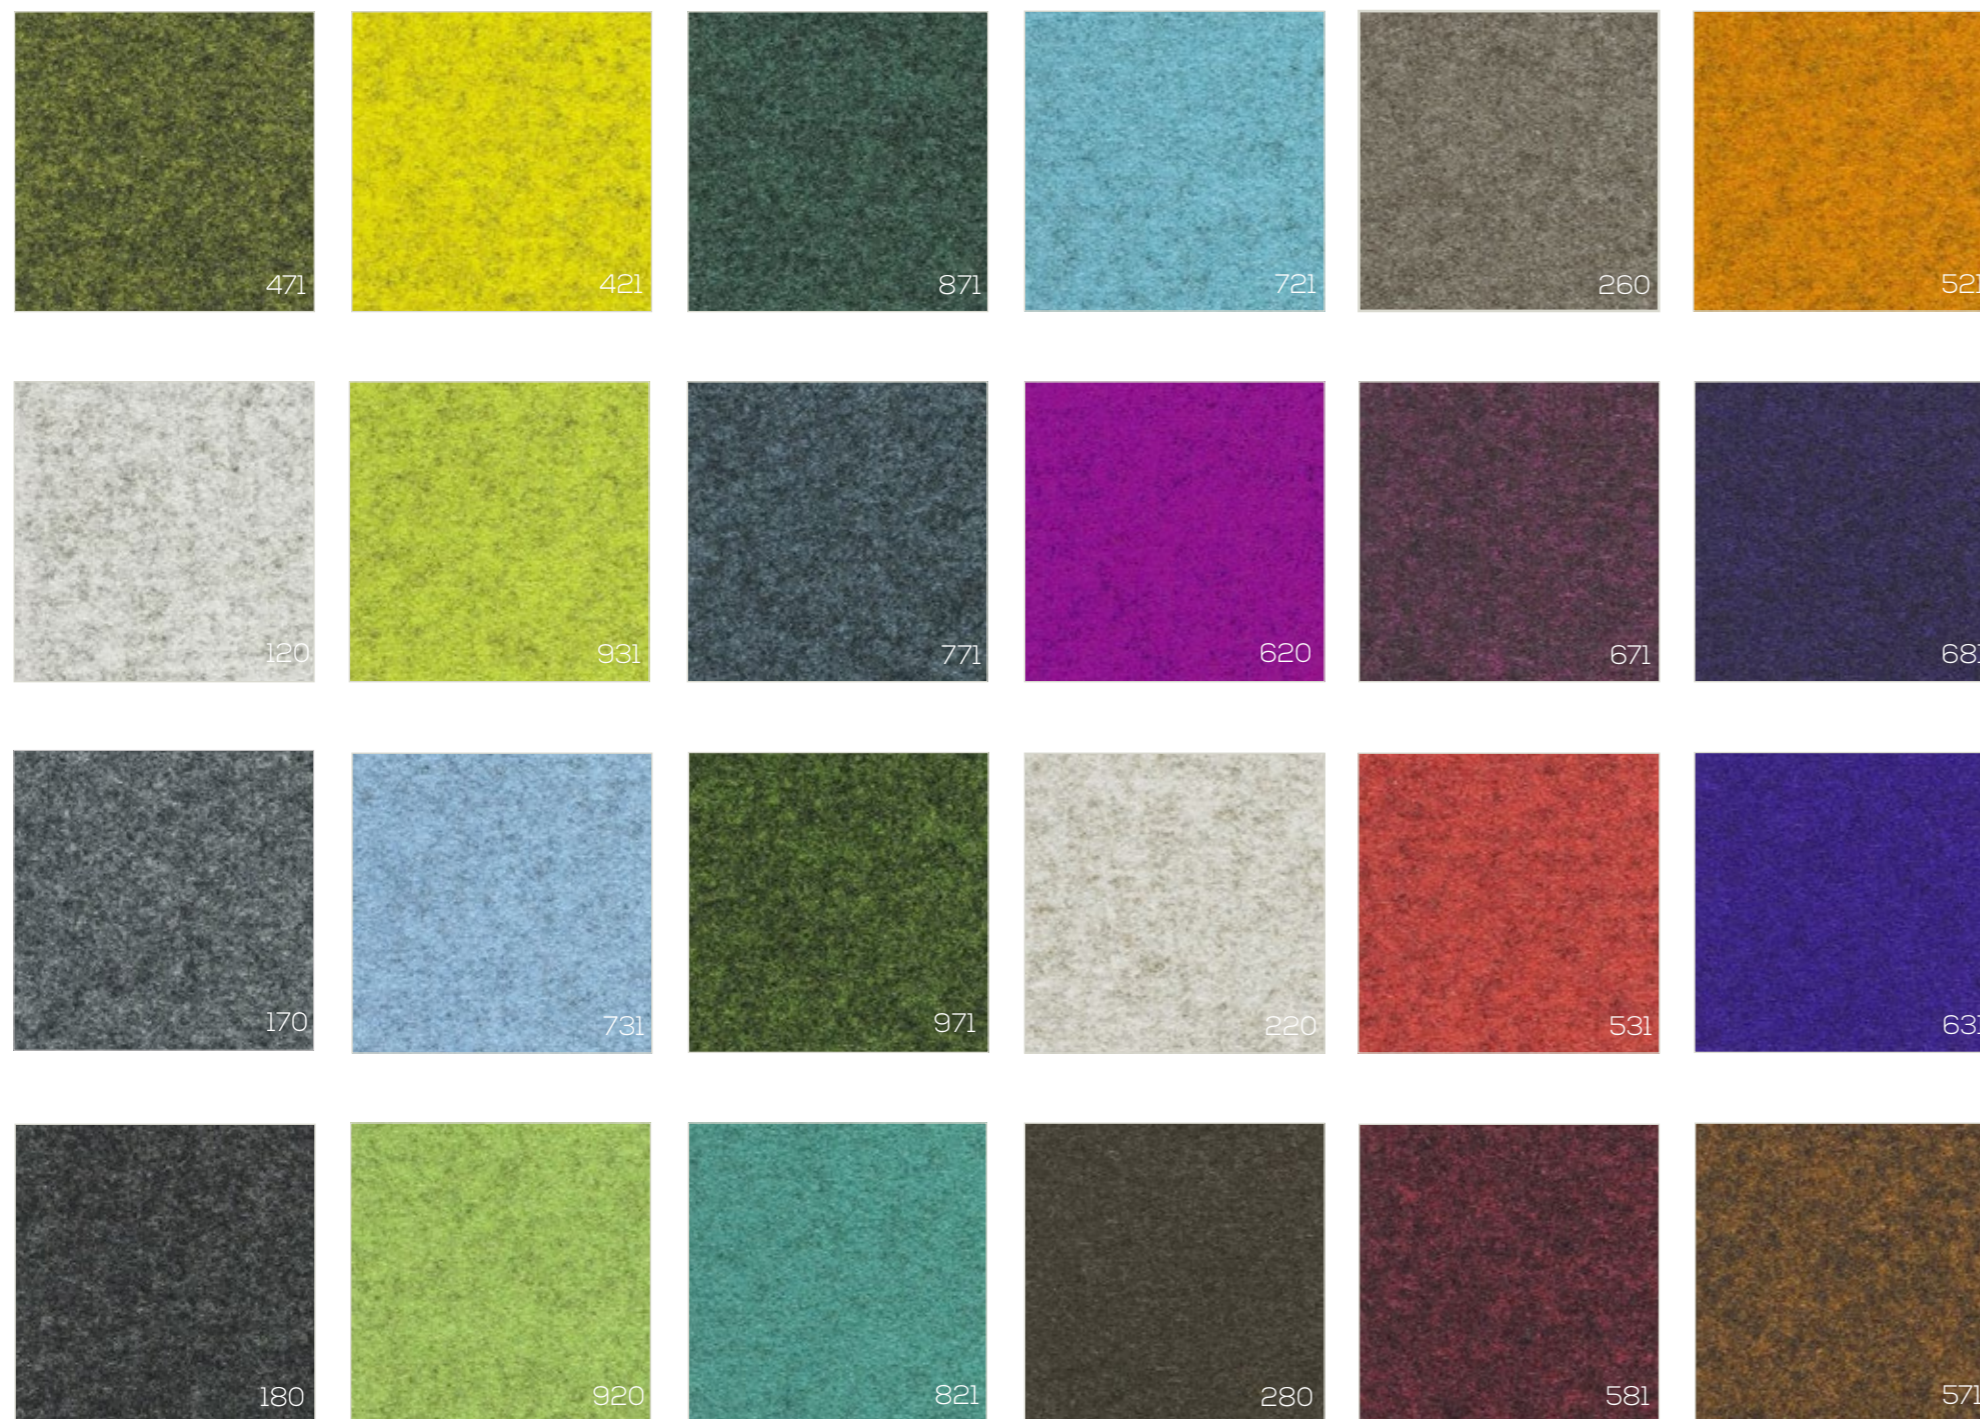

Stof : DIVINA MELANGE 2 KVADRAT - 100% Scheerwol - slijtvastheid 45.000 Martindale