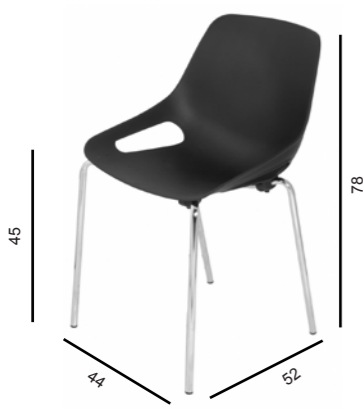

KANTINESTOEL S800

BIJPASSENDE PRODUCTEN

Kantinstoel S800 in wit

Barkruk H800

Kantinetafel Lotus square

LET'S TAKE A BREAK !

AFMETINGEN EN UITVOERINGEN

KENMERKEN

OPTIES

S800

S800

- Frame van dikwandige ronde buis verchromd
- Zitschaal is van glasvezelversterkte polypropyleen
- Leverbaar in 4 kleuren
- Stapelbaar tot 6 stuks

- Massief houten poten
- Trolley
- Opdekstoffering zitting (Lucia)