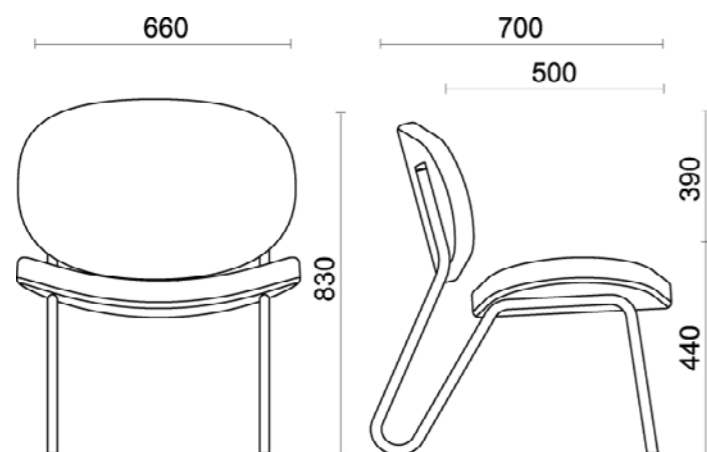

WACHTKAMER- EN LOUNGESTOEL SHELL

Met een Matelassé stiksel uitgevoerd

I'LL BE WAITING!

AFMETINGEN EN UITVOERINGEN

KENMERKEN

- Klassiek matzwart frame
- Brede zitting
- Zonder armleggers

BIJPASSENDE PRODUCTEN