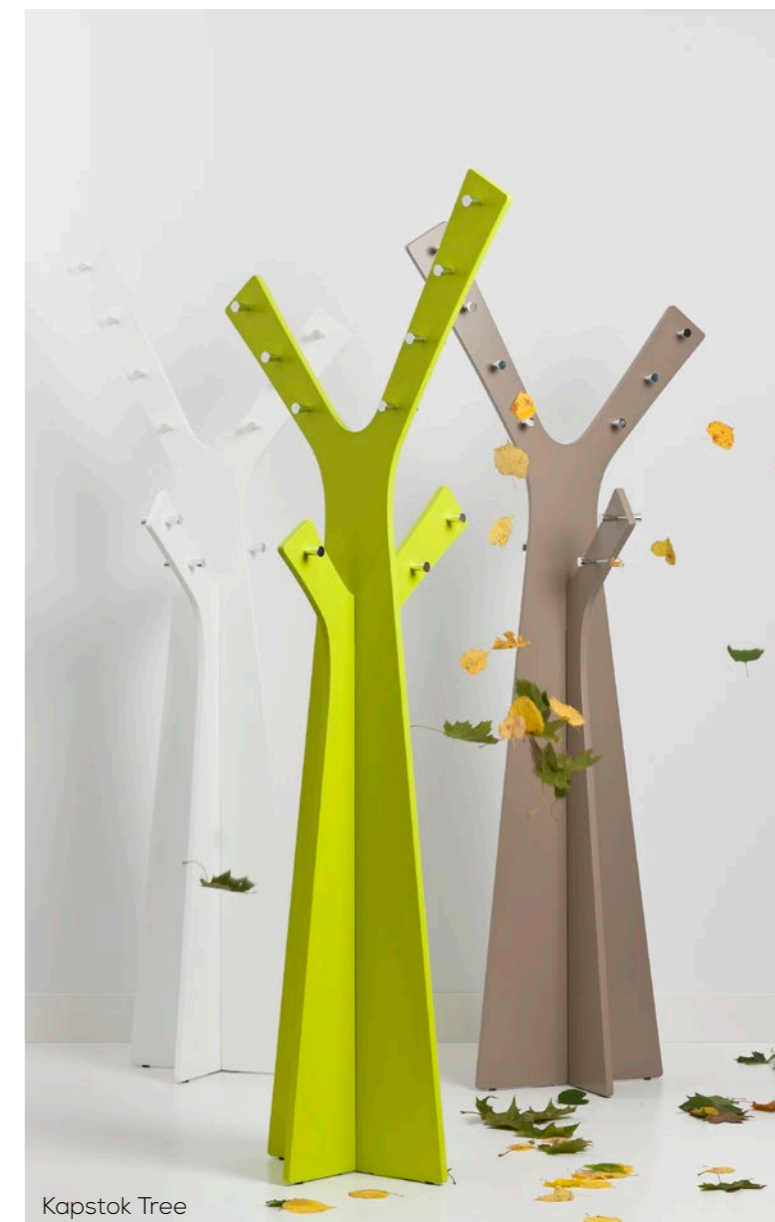

WACHTKAMER- EN LOUNGESTOEL SHELL

Met een Matelassé stiksel uitgevoerd

I'LL BE WAITING!

AFMETINGEN EN UITVOERINGEN

KENMERKEN

- Klassiek matzwart frame
- Brede zitting
- Zonder armleggers

BIJPASSENDE PRODUCTEN

Kapstok Tree

OPTIES

- Frame aluminium of chrome
- Matelassé stiksel afwerking
- Diverse stoefgroepen en kleuren leverbaar