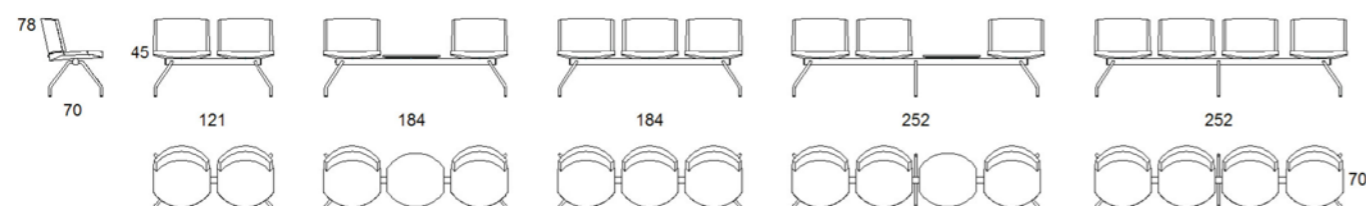

WACHTKAMERBANK KURVI

BIJPASSENDE PRODUCTEN

Brochurehouder Focus

Kapstok Bamboe

WAITING WILL BE FUN!

AFMETINGEN EN UITVOERINGEN

KENMERKEN

- Stalen 4 poots traverse frame
- Gestoffeerde zitting en rug
- Opening tussen rug en zitting
- Gemakkelijk te reinigen
- Zeer geschikt voor gezondheidszorg

OPTIES

- 2 zitsbank
- 2 zitsbank met mdf tafelblad
- 3 zitsbank
- 3 zitsbank met mdf tafelblad
- 4 zitsbank
- Leverbaar in diverse stoffen
- Frame leverbaar in Chroom, Wit RAL 9016, Structuur wit RAL 9016 RW, Zwart RAL 9005, Structuur zwart RAL 9005 RZ, Aluminium RAL 9006, Rood RAL 3020