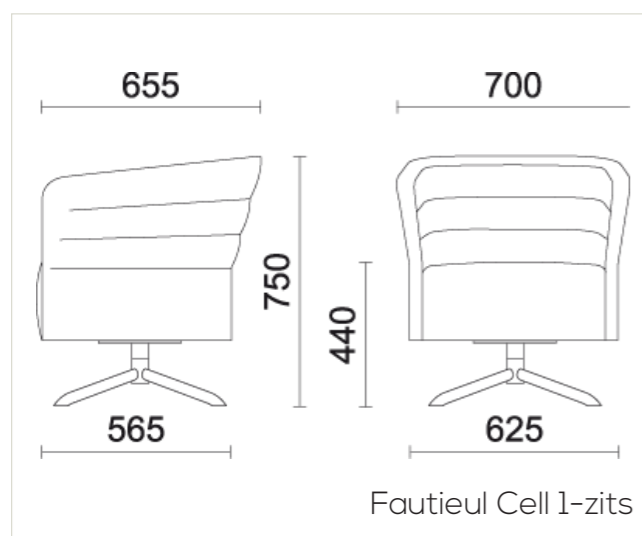

CELL, 4-POOTS FRAME ZWART MET COMFORTABELE ZITKUSSEN

CELL, DRAAIBAAR RONDE VOET ZWART MET COMFORTABELE ZITKUSSEN

CELL, DRAAIBAAR 4-TEENS FRAME BEUKEN MET COMFORTABELE ZITKUSSEN EN DRAAIBARE TAFEL

CELL, DRAAIBAAR 4-TEENS MET STANDAARD ZITKUSSEN

CELL, RINGPOOT ZWART MET STANDAARD ZITKUSSEN

CELL, 2 ZITS, 4-POOTS BEUKEN ONDERSTEL

CELL - TECHNISCHE INFORMATIE

*Alle maten zijn in mm aangegeven

AFMETINGEN EN UITVOERINGEN

1-Zits:

gesloten, 4-poots, ronde voet, 4-teens, 4-teens FLAT en ringpoot.

2-Zits:

gesloten, 4-poots en 4-teens

Cell Dot:

Draaibaar ronde voet, Ø90cm

Draaibare tafel:

In zwart, wit of beuken verkrijgbaar, Ø40cm

KENMERKEN

- Volledig gestoffeerd
- Comfortabele zitting
- Multifunctioneel inzetbaar