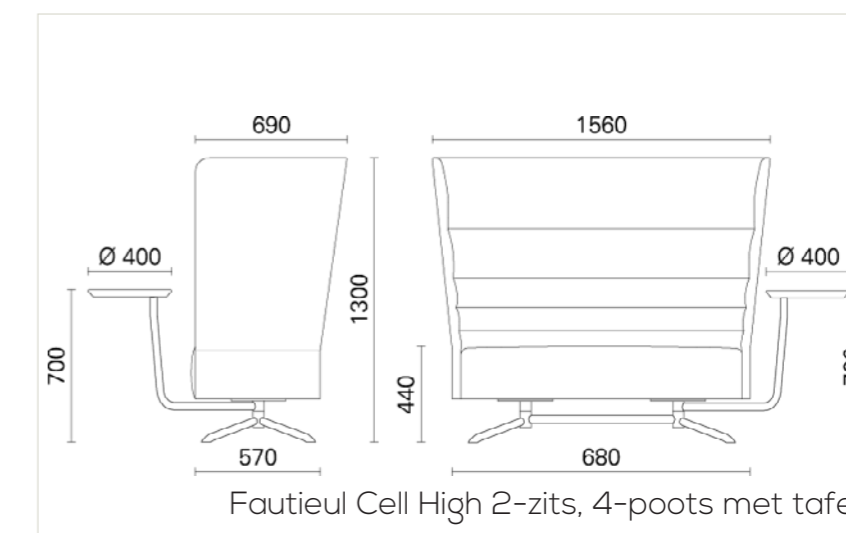

CELL, 4-POOTS FRAME ZWART MET COMFORTABELE ZITKUSSEN

CELL, DRAAIBAAR RONDE VOET ZWART MET COMFORTABELE ZITKUSSEN

CELL, DRAAIBAAR 4-TEENS FRAME BEUKEN MET COMFORTABELE ZITKUSSEN EN DRAAIBARE TAFEL

CELL, DRAAIBAAR 4-TEENS MET STANDAARD ZITKUSSEN

CELL, RINGPOOT ZWART MET STANDAARD ZITKUSSEN

CELL, 2 ZITS, 4-POOTS BEUKEN ONDERSTEL

CELL - TECHNISCHE INFORMATIE

*Alle maten zijn in mm aangegeven

AFMETINGEN EN UITVOERINGEN

1-Zits:

gesloten, 4-poots, ronde voet, 4-teens, 4-teens FLAT en ringpoot.

2-Zits:

gesloten, 4-poots en 4-teens

Cell Dot:

Draaibaar ronde voet, Ø90cm

Draaibare tafel:

In zwart, wit of beuken verkrijgbaar, Ø40cm

KENMERKEN

- Volledig gestoffeerd
- Comfortabele zitting
- Multifunctioneel inzetbaar