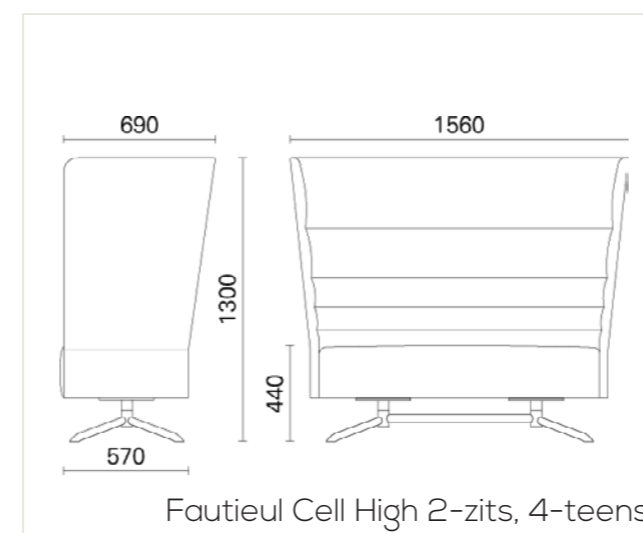

CELL, 4-POOTS FRAME ZWART MET COMFORTABELE ZITKUSSEN

CELL, DRAAIBAAR RONDE VOET ZWART MET COMFORTABELE ZITKUSSEN

CELL, DRAAIBAAR 4-TEENS FRAME BEUKEN MET COMFORTABELE ZITKUSSEN EN DRAAIBARE TAFEL

CELL, DRAAIBAAR 4-TEENS MET STANDAARD ZITKUSSEN

CELL, RINGPOOT ZWART MET STANDAARD ZITKUSSEN

CELL, 2 ZITS, 4-POOTS BEUKEN ONDERSTEL

CELL - TECHNISCHE INFORMATIE

*Alle maten zijn in mm aangegeven

AFMETINGEN EN UITVOERINGEN

1-Zits:

gesloten, 4-poots, ronde voet, 4-teens, 4-teens FLAT en ringpoot.

2-Zits:

gesloten, 4-poots en 4-teens

Cell Dot:

Draaibaar ronde voet, Ø90cm

Draaibare tafel:

In zwart, wit of beuken verkrijgbaar, Ø40cm

KENMERKEN

- Volledig gestoffeerd
- Comfortabele zitting
- Multifunctioneel inzetbaar