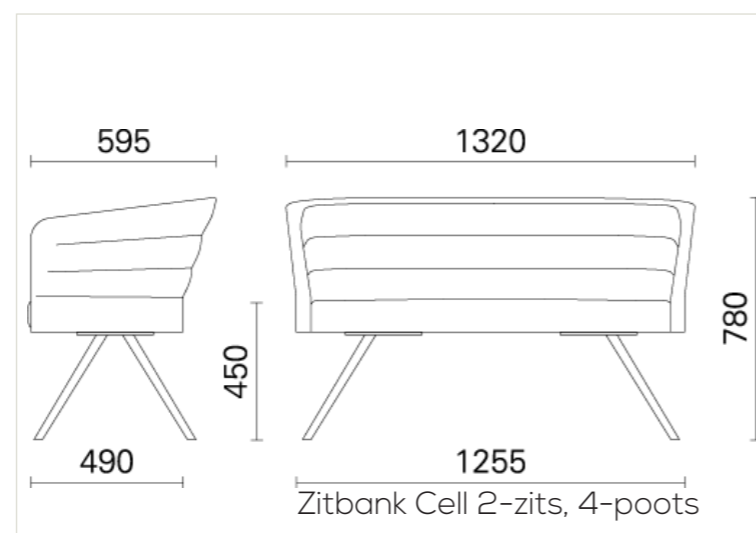

CELL, 4-POOTS FRAME ZWART MET COMFORTABELE ZITKUSSEN

CELL, DRAAIBAAR RONDE VOET ZWART MET COMFORTABELE ZITKUSSEN

CELL, DRAAIBAAR 4-TEENS FRAME BEUKEN MET COMFORTABELE ZITKUSSEN EN DRAAIBARE TAFEL

CELL, DRAAIBAAR 4-TEENS MET STANDAARD ZITKUSSEN

CELL, RINGPOOT ZWART MET STANDAARD ZITKUSSEN

CELL, 2 ZITS, 4-POOTS BEUKEN ONDERSTEL

CELL - TECHNISCHE INFORMATIE

*Alle maten zijn in mm aangegeven

AFMETINGEN EN UITVOERINGEN

1-Zits:

gesloten, 4-poots, ronde voet, 4-teens, 4-teens FLAT en ringpoot.

2-Zits:

gesloten, 4-poots en 4-teens

Cell Dot:

Draaibaar ronde voet, Ø90cm

Draaibare tafel:

In zwart, wit of beuken verkrijgbaar, Ø40cm

KENMERKEN

- Volledig gestoffeerd
- Comfortabele zitting
- Multifunctioneel inzetbaar