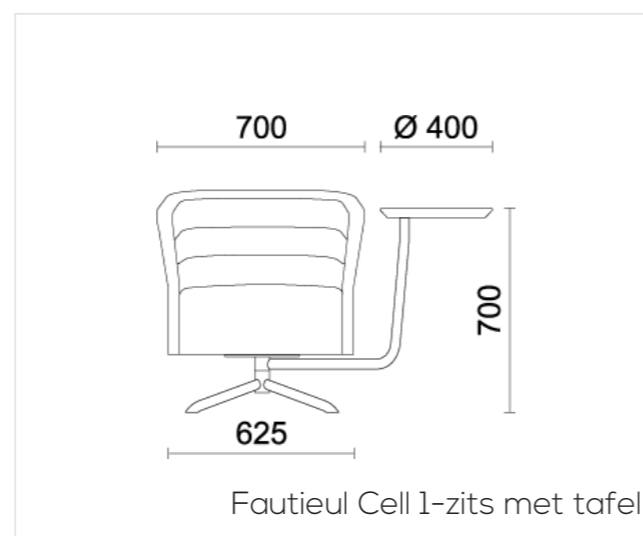

CELL, 4-POOTS FRAME ZWART MET COMFORTABELE ZITKUSSEN

CELL, DRAAIBAAR RONDE VOET ZWART MET COMFORTABELE ZITKUSSEN

CELL, DRAAIBAAR 4-TEENS FRAME BEUKEN MET COMFORTABELE ZITKUSSEN EN DRAAIBARE TAFEL

CELL, DRAAIBAAR 4-TEENS MET STANDAARD ZITKUSSEN

CELL, RINGPOOT ZWART MET STANDAARD ZITKUSSEN

CELL, 2 ZITS, 4-POOTS BEUKEN ONDERSTEL

CELL - TECHNISCHE INFORMATIE

*Alle maten zijn in mm aangegeven

AFMETINGEN EN UITVOERINGEN

1-Zits:

gesloten, 4-poots, ronde voet, 4-teens, 4-teens FLAT en ringpoot.

2-Zits:

gesloten, 4-poots en 4-teens

Cell Dot:

Draaibaar ronde voet, Ø90cm

Draaibare tafel:

In zwart, wit of beuken verkrijgbaar, Ø40cm

KENMERKEN

- Volledig gestoffeerd
- Comfortabele zitting
- Multifunctioneel inzetbaar