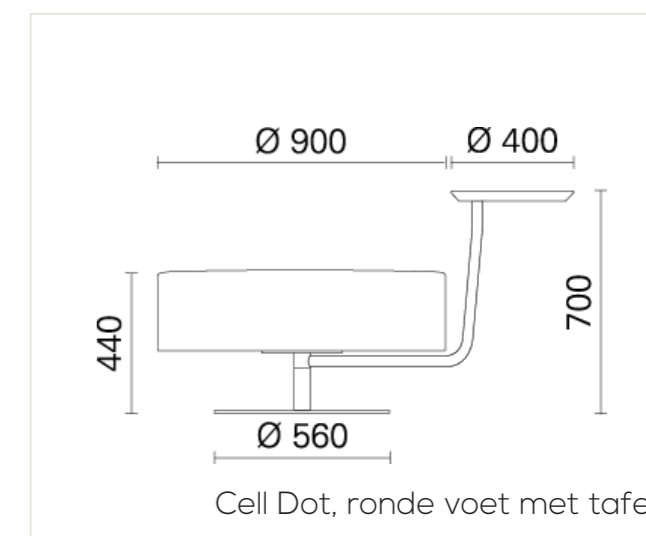

CELL, 4-POOTS FRAME ZWART MET COMFORTABELE ZITKUSSEN

CELL, DRAAIBAAR RONDE VOET ZWART MET COMFORTABELE ZITKUSSEN

CELL, DRAAIBAAR 4-TEENS FRAME BEUKEN MET COMFORTABELE ZITKUSSEN EN DRAAIBARE TAFEL

CELL, DRAAIBAAR 4-TEENS MET STANDAARD ZITKUSSEN

CELL, RINGPOOT ZWART MET STANDAARD ZITKUSSEN

CELL, 2 ZITS, 4-POOTS BEUKEN ONDERSTEL

CELL - TECHNISCHE INFORMATIE

*Alle maten zijn in mm aangegeven

AFMETINGEN EN UITVOERINGEN

1-Zits:

gesloten, 4-poots, ronde voet, 4-teens, 4-teens FLAT en ringpoot.

2-Zits:

gesloten, 4-poots en 4-teens

Cell Dot:

Draaibaar ronde voet, Ø90cm

Draaibare tafel:

In zwart, wit of beuken verkrijgbaar, Ø40cm

KENMERKEN

- Volledig gestoffeerd
- Comfortabele zitting
- Multifunctioneel inzetbaar