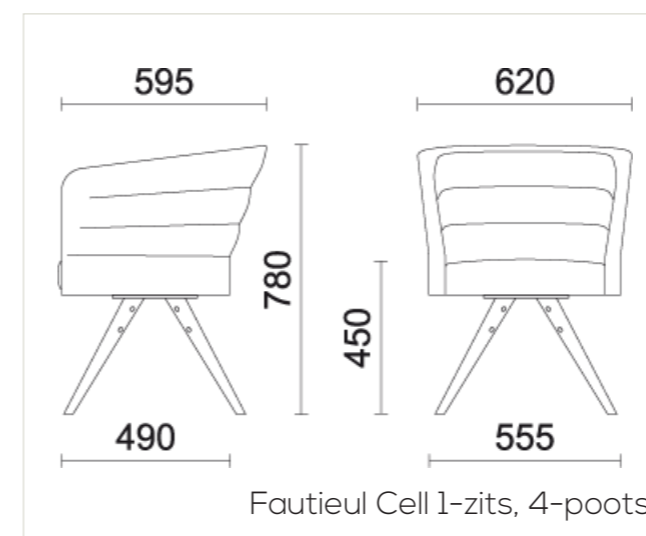

CELL, 4-POOTS FRAME ZWART MET COMFORTABELE ZITKUSSEN

CELL, DRAAIBAAR RONDE VOET ZWART MET COMFORTABELE ZITKUSSEN

CELL, DRAAIBAAR 4-TEENS FRAME BEUKEN MET COMFORTABELE ZITKUSSEN EN DRAAIBARE TAFEL

CELL, DRAAIBAAR 4-TEENS MET STANDAARD ZITKUSSEN

CELL, RINGPOOT ZWART MET STANDAARD ZITKUSSEN

CELL, 2 ZITS, 4-POOTS BEUKEN ONDERSTEL

CELL - TECHNISCHE INFORMATIE

*Alle maten zijn in mm aangegeven

AFMETINGEN EN UITVOERINGEN

1-Zits:

gesloten, 4-poots, ronde voet, 4-teens, 4-teens FLAT en ringpoot.

2-Zits:

gesloten, 4-poots en 4-teens

Cell Dot:

Draaibaar ronde voet, Ø90cm

Draaibare tafel:

In zwart, wit of beuken verkrijgbaar, Ø40cm

KENMERKEN

- Volledig gestoffeerd
- Comfortabele zitting
- Multifunctioneel inzetbaar