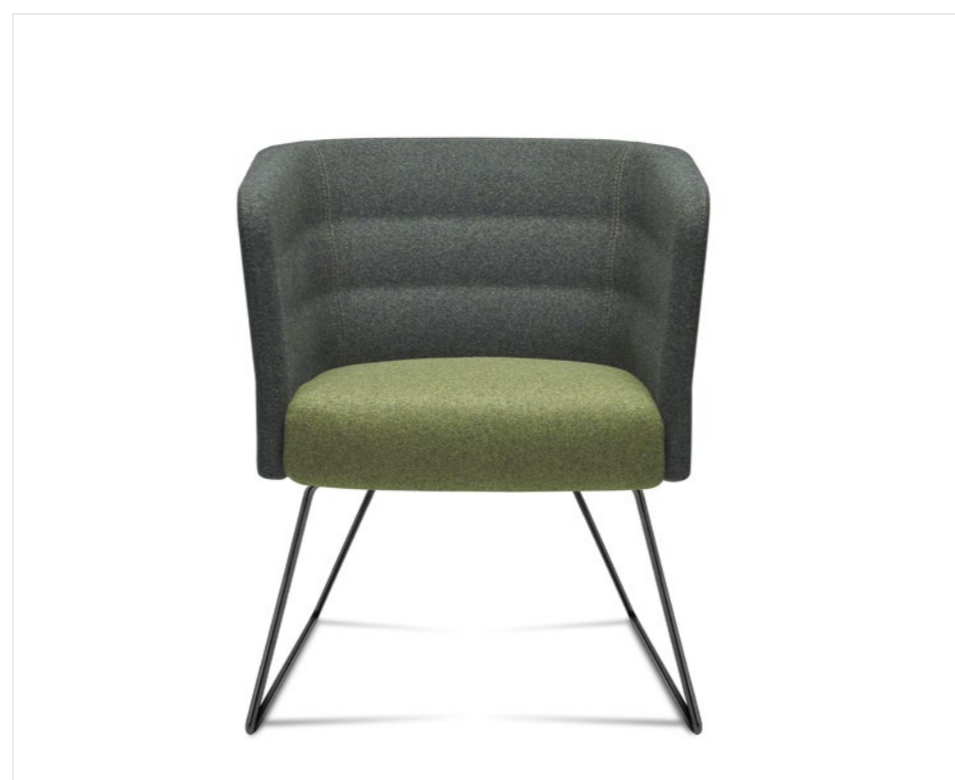

FAUTIEUL CELL

NICE TO SEAT YOU!

Fautieul Cell draaibaar, ronde voet wit met draaibare tafel en extra comfort zitting

BIJPASSENDE PRODUCTEN

Fautieul Cell High, draaibaar ronde voet en draaibare tafel

CELL ZITELEMENTEN ZIJN LEVERBAAR IN DIVERSE UITVOERINGEN, TE COMBINEREN MET EEN RUIME KEUZE AAN ONDERSTELLEN.

CELL, 4-POOTS FRAME ZWART MET COMFORTABELE ZITKUSSEN

CELL, DRAAIBAAR RONDE VOET ZWART MET COMFORTABELE ZITKUSSEN

CELL, DRAAIBAAR 4-TEENS FRAME BEUKEN MET COMFORTABELE ZITKUSSEN EN DRAAIBARE TAFEL

CELL, DRAAIBAAR 4-TEENS MET STANDAARD ZITKUSSEN

CELL, RINGPOOT ZWART MET STANDAARD ZITKUSSEN

CELL, 2 ZITS, 4-POOTS BEUKEN ONDERSTEL

CELL - TECHNISCHE INFORMATIE

*Alle maten zijn in mm aangegeven

AFMETINGEN EN UITVOERINGEN

1-Zits:

gesloten, 4-poots, ronde voet, 4-teens, 4-teens FLAT en ringpoot.

2-Zits:

gesloten, 4-poots en 4-teens

Cell Dot:

Draaibaar ronde voet, Ø90cm

Draaibare tafel:

In zwart, wit of beuken verkrijgbaar, Ø40cm

KENMERKEN

- Volledig gestoffeerd
- Comfortabele zitting
- Multifunctioneel inzetbaar