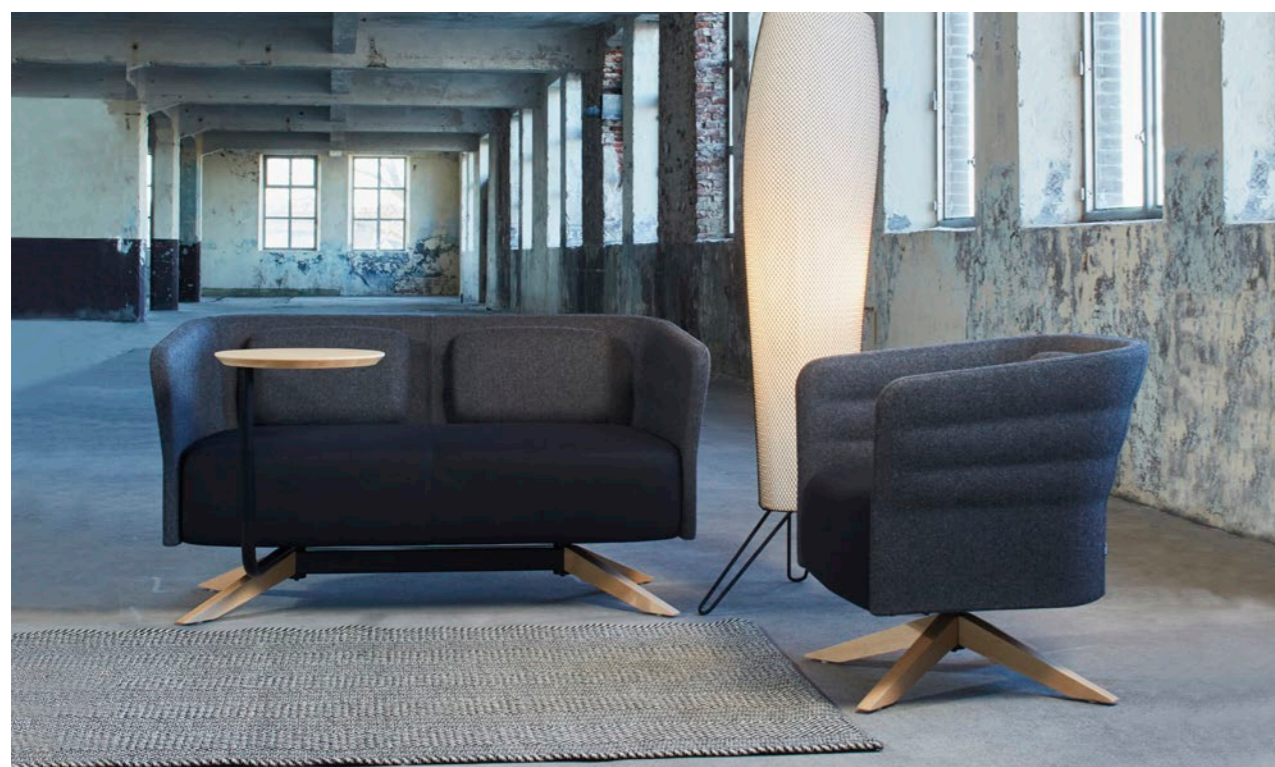

FAUTIEUL CELL

NICE TO SEAT YOU!

Fautieul Cell draaibaar, ronde voet wit met draaibare tafel en extra comfort zitting

BIJPASSENDE PRODUCTEN

Fautieul Cell High, draaibaar ronde voet en draaibare tafel

CELL ZITELEMENTEN ZIJN LEVERBAAR IN DIVERSE UITVOERINGEN, TE COMBINEREN MET EEN RUIME KEUZE AAN ONDERSTELLEN.

DE AFWERKING IS VAN TOPNIVEAU WAARBIJ DE KUIP VOLLEDIG VOORGEVORMD IS MET GEÏNJECTEERD KOUDSCHUIM EN GESTOFFEERD MET DE MOOISTE STOFFEN.

Draaibare tafel

Cell Dot draaibaar ronde voet wit

FAUTIEUL CELL VARIATIES

CELL, 4-POOTS FRAME ZWART MET COMFORTABELE ZITKUSSEN

CELL, DRAAIBAAR RONDE VOET ZWART MET COMFORTABELE ZITKUSSEN

CELL, DRAAIBAAR 4-TEENS FRAME BEUKEN MET COMFORTABELE ZITKUSSEN EN DRAAIBARE TAFEL

CELL, DRAAIBAAR 4-TEENS MET STANDAARD ZITKUSSEN

2-Zits:

gesloten, 4-poots en 4-teens

Cell Dot:

Draaibaar ronde voet, Ø90cm

Draaibare tafel:

In zwart, wit of beuken verkrijgbaar, Ø40cm

KENMERKEN

- Volledig gestoffeerd
- Comfortabele zitting
- Multifunctioneel inzetbaar