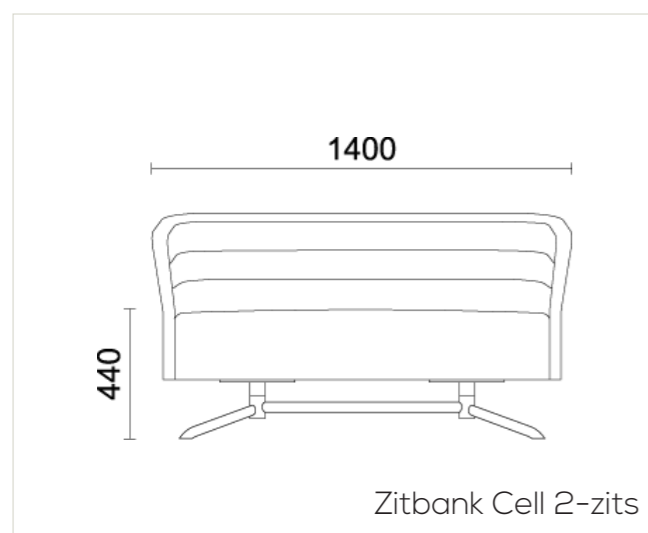

CELL, 4-POOTS FRAME ZWART MET COMFORTABELE ZITKUSSEN

CELL, DRAAIBAAR RONDE VOET ZWART MET COMFORTABELE ZITKUSSEN

CELL, DRAAIBAAR 4-TEENS FRAME BEUKEN MET COMFORTABELE ZITKUSSEN EN DRAAIBARE TAFEL

CELL, DRAAIBAAR 4-TEENS MET STANDAARD ZITKUSSEN

CELL, RINGPOOT ZWART MET STANDAARD ZITKUSSEN

CELL, 2 ZITS, 4-POOTS BEUKEN ONDERSTEL

CELL - TECHNISCHE INFORMATIE

*Alle maten zijn in mm aangegeven

AFMETINGEN EN UITVOERINGEN

1-Zits:

gesloten, 4-poots, ronde voet, 4-teens, 4-teens FLAT en ringpoot.

2-Zits:

gesloten, 4-poots en 4-teens

Cell Dot:

Draaibaar ronde voet, Ø90cm

Draaibare tafel:

In zwart, wit of beuken verkrijgbaar, Ø40cm

KENMERKEN

- Volledig gestoffeerd
- Comfortabele zitting
- Multifunctioneel inzetbaar