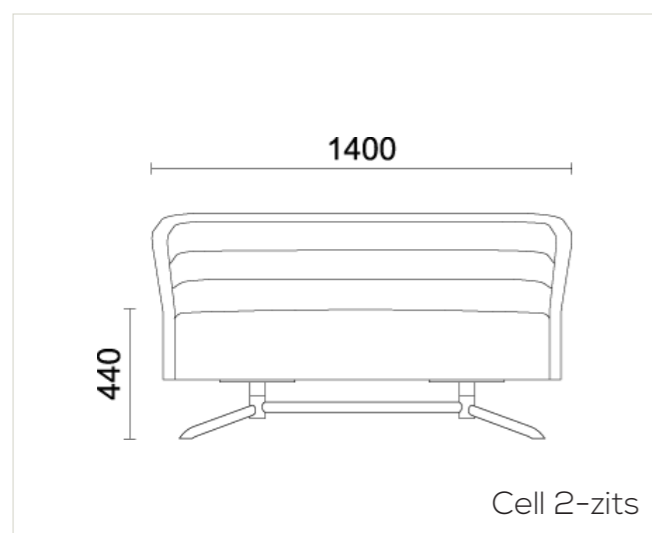

## TODAY MAKE IT HAPPEN

Zitbank Cell gesloten met extra comfort zitting

CELL ZITELEMENTEN ZIJN LEVERBAAR IN DIVERSE UITVOERINGEN, TE COMBINEREN MET EEN RUIJME KEUZE AAN ONDERSTELLEN.

DE AFWERKING IS VAN TOPNIVEAU WAARBIJ DE KUIP VOLLEDIG VOORGEVORMD IS MET GEÏNJECTEERD KOUDSCHUIM EN GESTOFFEERD MET DE MOOISTE STOFFEN.

Draaibare tafel

Cell Dot draaibare ronde voet zwart

**CELL - TECHNISCHE INFORMATIE**

\*Alle maten zijn in mm aangegeven

**AFMETINGEN EN UITVOERINGEN**

**1-Zits:**

gesloten, 4-poots, ronde voet, 4-teens, 4-teens FLAT en ringpoot.

**2-Zits:**

gesloten, 4-poots en 4-teens

**Cell Dot:**

Draaibaar ronde voet, Ø90cm

**Draaibare tafel:**

In zwart, wit of beuken verkrijgbaar, Ø40cm

**KENMERKEN**

- Volledig gestoffeerd
- Comfortabele zitting
- Multifunctioneel inzetbaar