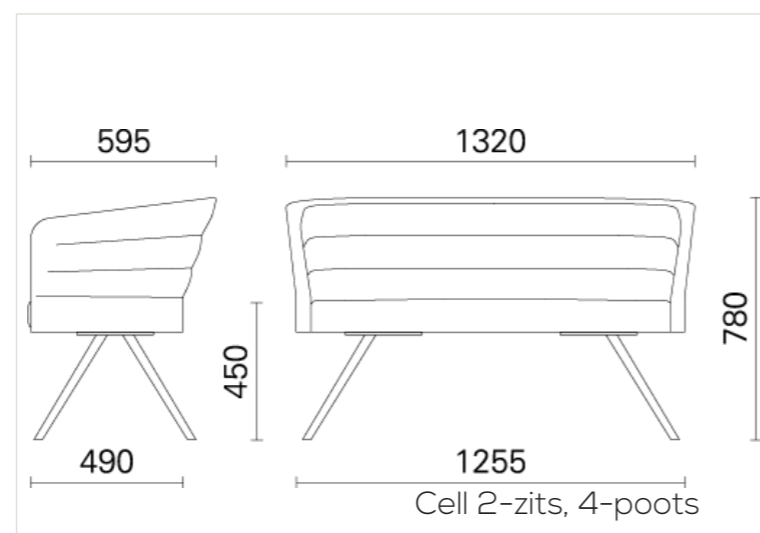

## TODAY MAKE IT HAPPEN

Zitbank Cell gesloten met extra comfort zitting

CELL ZITELEMENTEN ZIJN LEVERBAAR IN DIVERSE UITVOERINGEN, TE COMBINEREN MET EEN RUIJME KEUZE AAN ONDERSTELLEN.

DE AFWERKING IS VAN TOPNIVEAU WAARBIJ DE KUIP VOLLEDIG VOORGEVORMD IS MET GEÏNJECTEERD KOUDSCHUIM EN GESTOFFEERD MET DE MOOISTE STOFFEN.

Draaibare tafel

Cell Dot draaibare ronde voet zwart

**CELL - TECHNISCHE INFORMATIE**

\*Alle maten zijn in mm aangegeven

**AFMETINGEN EN UITVOERINGEN**

**1-Zits:**

gesloten, 4-poots, ronde voet, 4-teens, 4-teens FLAT en ringpoot.

**2-Zits:**

gesloten, 4-poots en 4-teens

**Cell Dot:**

Draaibaar ronde voet, Ø90cm

**Draaibare tafel:**

In zwart, wit of beuken verkrijgbaar, Ø40cm

**KENMERKEN**

- Volledig gestoffeerd
- Comfortabele zitting
- Multifunctioneel inzetbaar