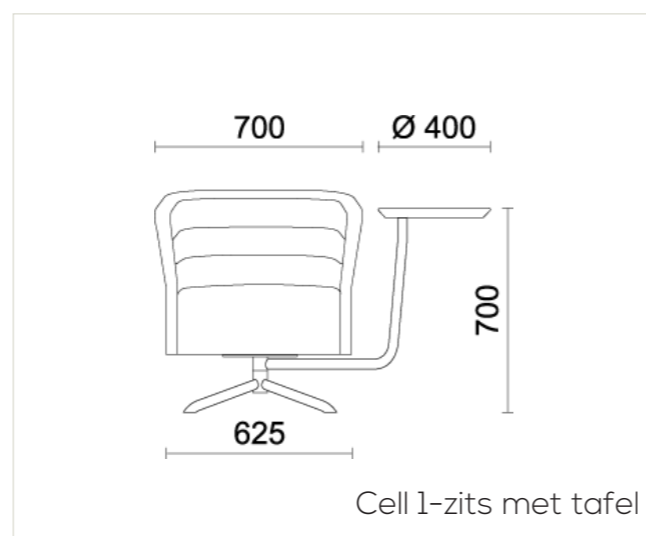

Draaibare tafel

Cell Dot draaibare ronde voet zwart

**CELL - TECHNISCHE INFORMATIE**

\*Alle maten zijn in mm aangegeven

**AFMETINGEN EN UITVOERINGEN**

**1-Zits:**

gesloten, 4-poots, ronde voet, 4-teens, 4-teens FLAT en ringpoot.

**2-Zits:**

gesloten, 4-poots en 4-teens

**Cell Dot:**

Draaibaar ronde voet, Ø90cm

**Draaibare tafel:**

In zwart, wit of beuken verkrijgbaar, Ø40cm

**KENMERKEN**

- Volledig gestoffeerd
- Comfortabele zitting
- Multifunctioneel inzetbaar