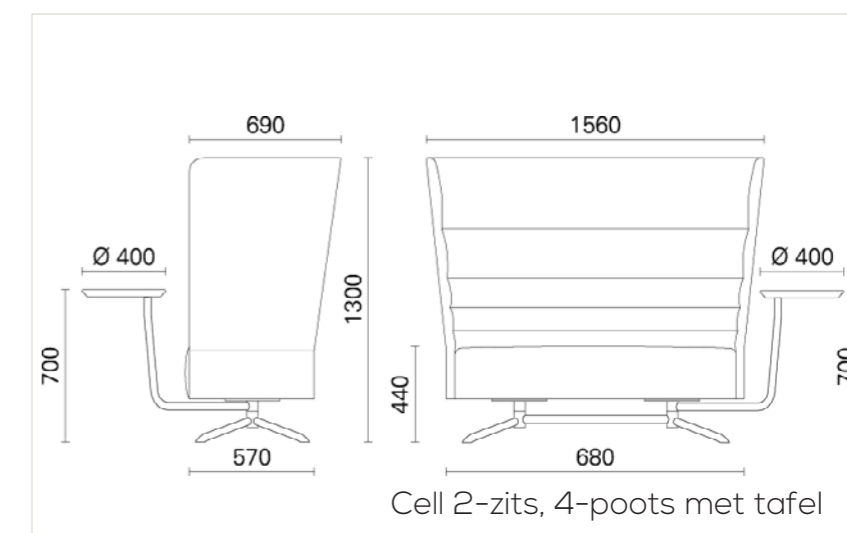

## TODAY MAKE IT HAPPEN

Zitbank Cell gesloten met extra comfort zitting

CELL ZITELEMENTEN ZIJN LEVERBAAR IN DIVERSE UITVOERINGEN, TE COMBINEREN MET EEN RUIJME KEUZE AAN ONDERSTELLEN.

DE AFWERKING IS VAN TOPNIVEAU WAARBIJ DE KUIP VOLLEDIG VOORGEVORMD IS MET GEÏNJECTEERD KOUDSCHUIM EN GESTOFFEERD MET DE MOOISTE STOFFEN.

Draaibare tafel

Cell Dot draaibare ronde voet zwart

**CELL - TECHNISCHE INFORMATIE**

\*Alle maten zijn in mm aangegeven

**AFMETINGEN EN UITVOERINGEN**

**1-Zits:**

gesloten, 4-poots, ronde voet, 4-teens, 4-teens FLAT en ringpoot.

**2-Zits:**

gesloten, 4-poots en 4-teens

**Cell Dot:**

Draaibaar ronde voet, Ø90cm

**Draaibare tafel:**

In zwart, wit of beuken verkrijgbaar, Ø40cm

**KENMERKEN**

- Volledig gestoffeerd
- Comfortabele zitting
- Multifunctioneel inzetbaar