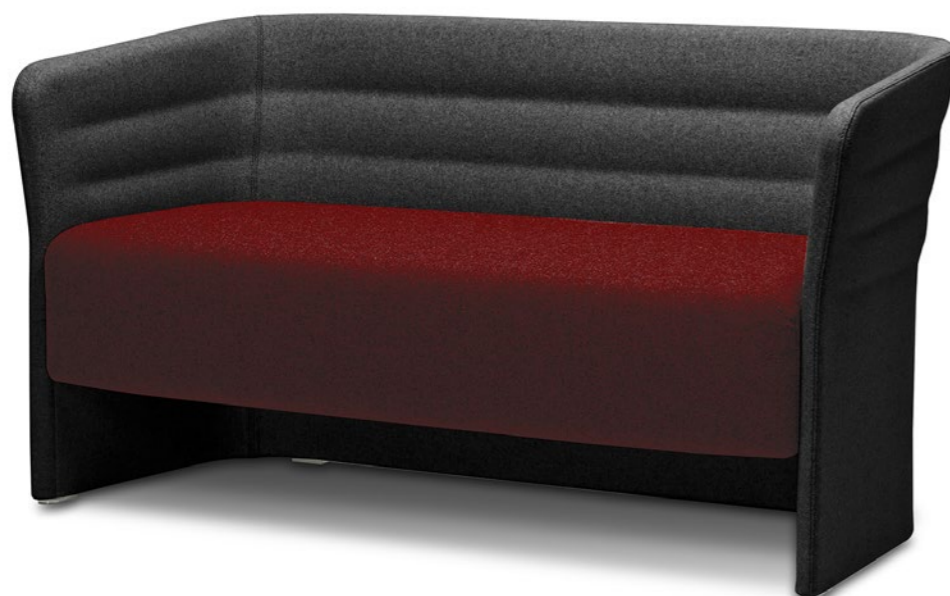

ZITBANK CELL

BIJPASSENDE PRODUCTEN

Zitbank Cell 4-poots beuken

Zitbank Cell 4-teens zwart, hoge rug en kussen

## TODAY MAKE IT HAPPEN

Zitbank Cell gesloten met extra comfort zitting

CELL ZITELEMENTEN ZIJN LEVERBAAR IN DIVERSE UITVOERINGEN, TE COMBINEREN MET EEN RUIJME KEUZE AAN ONDERSTELLEN.

DE AFWERKING IS VAN TOPNIVEAU WAARBIJ DE KUIP VOLLEDIG VOORGEVORMD IS MET GEÏNJECTEERD KOUDSCHUIM EN GESTOFFEERD MET DE MOOISTE STOFFEN.

Draaibare tafel

Cell Dot draaibare ronde voet zwart

**CELL - TECHNISCHE INFORMATIE**

\*Alle maten zijn in mm aangegeven

**AFMETINGEN EN UITVOERINGEN**

**1-Zits:**

gesloten, 4-poots, ronde voet, 4-teens, 4-teens FLAT en ringpoot.

**2-Zits:**

gesloten, 4-poots en 4-teens

**Cell Dot:**

Draaibaar ronde voet, Ø90cm

**Draaibare tafel:**

In zwart, wit of beuken verkrijgbaar, Ø40cm

**KENMERKEN**

- Volledig gestoffeerd
- Comfortabele zitting
- Multifunctioneel inzetbaar