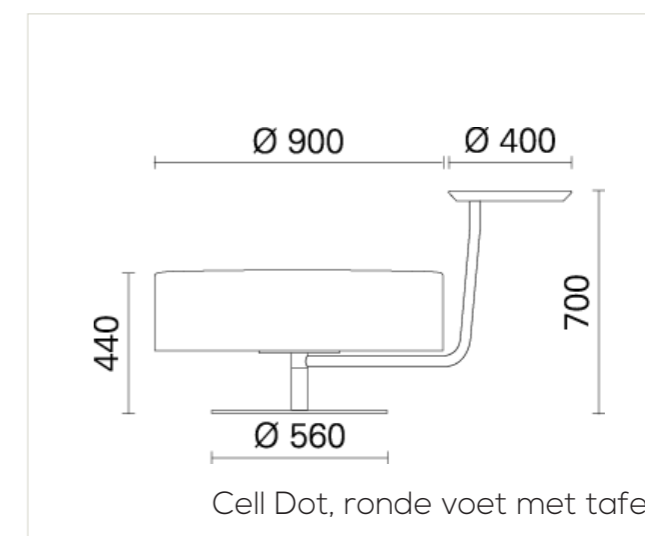

Draaibare tafel

Cell Dot draaibare ronde voet zwart

**CELL - TECHNISCHE INFORMATIE**

\*Alle maten zijn in mm aangegeven

**AFMETINGEN EN UITVOERINGEN**

**1-Zits:**

gesloten, 4-poots, ronde voet, 4-teens, 4-teens FLAT en ringpoot.

**2-Zits:**

gesloten, 4-poots en 4-teens

**Cell Dot:**

Draaibaar ronde voet, Ø90cm

**Draaibare tafel:**

In zwart, wit of beuken verkrijgbaar, Ø40cm

**KENMERKEN**

- Volledig gestoffeerd
- Comfortabele zitting
- Multifunctioneel inzetbaar