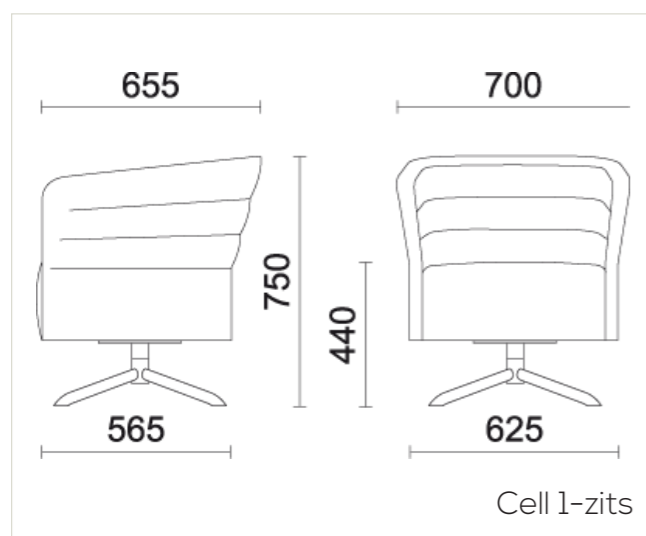

## TODAY MAKE IT HAPPEN

Zitbank Cell gesloten met extra comfort zitting

CELL ZITELEMENTEN ZIJN LEVERBAAR IN DIVERSE UITVOERINGEN, TE COMBINEREN MET EEN RUIJME KEUZE AAN ONDERSTELLEN.

DE AFWERKING IS VAN TOPNIVEAU WAARBIJ DE KUIP VOLLEDIG VOORGEVORMD IS MET GEÏNJECTEERD KOUDSCHUIM EN GESTOFFEERD MET DE MOOISTE STOFFEN.

Draaibare tafel

Cell Dot draaibare ronde voet zwart

**CELL - TECHNISCHE INFORMATIE**

\*Alle maten zijn in mm aangegeven

**AFMETINGEN EN UITVOERINGEN**

**1-Zits:**

gesloten, 4-poots, ronde voet, 4-teens, 4-teens FLAT en ringpoot.

**2-Zits:**

gesloten, 4-poots en 4-teens

**Cell Dot:**

Draaibaar ronde voet, Ø90cm

**Draaibare tafel:**

In zwart, wit of beuken verkrijgbaar, Ø40cm

**KENMERKEN**

- Volledig gestoffeerd
- Comfortabele zitting
- Multifunctioneel inzetbaar