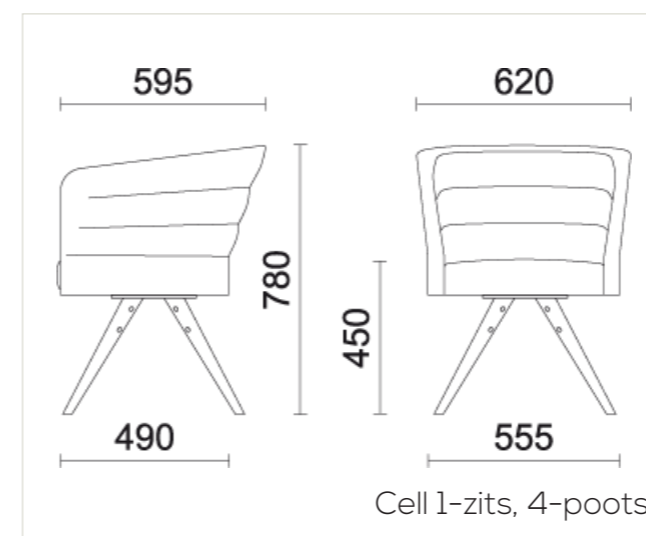

## TODAY MAKE IT HAPPEN

Zitbank Cell gesloten met extra comfort zitting

CELL ZITELEMENTEN ZIJN LEVERBAAR IN DIVERSE UITVOERINGEN, TE COMBINEREN MET EEN RUIJME KEUZE AAN ONDERSTELLEN.

DE AFWERKING IS VAN TOPNIVEAU WAARBIJ DE KUIP VOLLEDIG VOORGEVORMD IS MET GEÏNJECTEERD KOUDSCHUIM EN GESTOFFEERD MET DE MOOISTE STOFFEN.

Draaibare tafel

Cell Dot draaibare ronde voet zwart

**CELL - TECHNISCHE INFORMATIE**

\*Alle maten zijn in mm aangegeven

**AFMETINGEN EN UITVOERINGEN**

**1-Zits:**

gesloten, 4-poots, ronde voet, 4-teens, 4-teens FLAT en ringpoot.

**2-Zits:**

gesloten, 4-poots en 4-teens

**Cell Dot:**

Draaibaar ronde voet, Ø90cm

**Draaibare tafel:**

In zwart, wit of beuken verkrijgbaar, Ø40cm

**KENMERKEN**

- Volledig gestoffeerd
- Comfortabele zitting
- Multifunctioneel inzetbaar