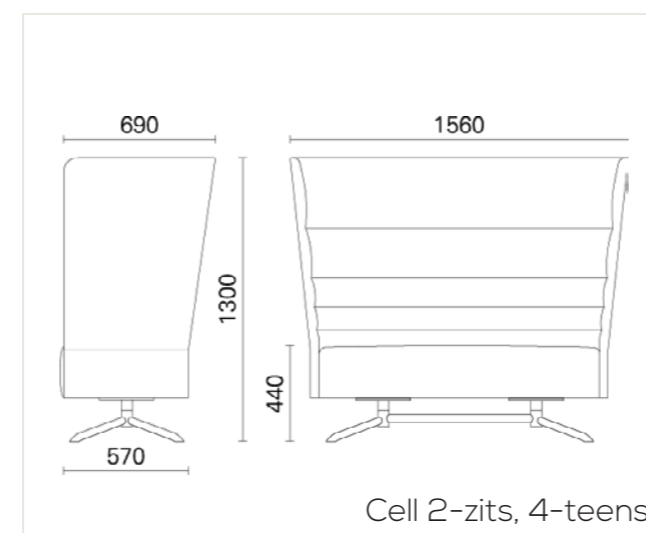

## TODAY MAKE IT HAPPEN

Zitbank Cell gesloten met extra comfort zitting

CELL ZITELEMENTEN ZIJN LEVERBAAR IN DIVERSE UITVOERINGEN, TE COMBINEREN MET EEN RUIJME KEUZE AAN ONDERSTELLEN.

DE AFWERKING IS VAN TOPNIVEAU WAARBIJ DE KUIP VOLLEDIG VOORGEVORMD IS MET GEÏNJECTEERD KOUDSCHUIM EN GESTOFFEERD MET DE MOOISTE STOFFEN.

Draaibare tafel

Cell Dot draaibare ronde voet zwart

**CELL - TECHNISCHE INFORMATIE**

\*Alle maten zijn in mm aangegeven

**AFMETINGEN EN UITVOERINGEN**

**1-Zits:**

gesloten, 4-poots, ronde voet, 4-teens, 4-teens FLAT en ringpoot.

**2-Zits:**

gesloten, 4-poots en 4-teens

**Cell Dot:**

Draaibaar ronde voet, Ø90cm

**Draaibare tafel:**

In zwart, wit of beuken verkrijgbaar, Ø40cm

**KENMERKEN**

- Volledig gestoffeerd
- Comfortabele zitting
- Multifunctioneel inzetbaar