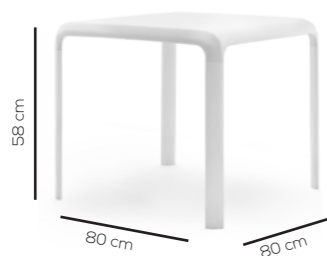

NICE TO SEAT YOU

AFMETINGEN EN UITVOERINGEN

Snow