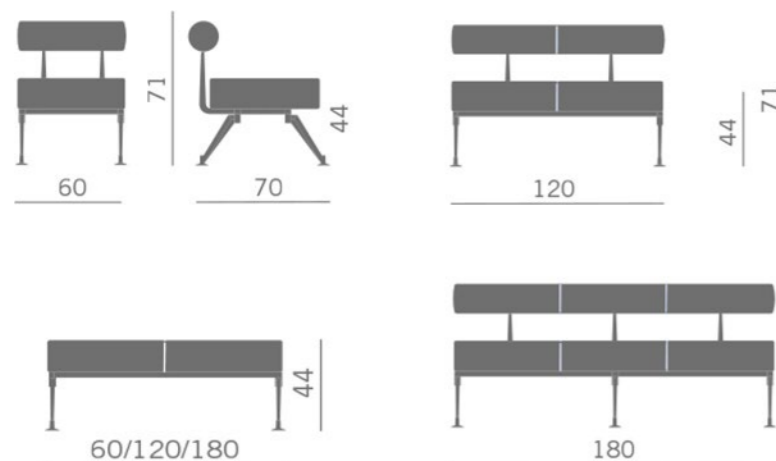

WACHTKAMERBANK KUROS

BIJPASSENDE PRODUCTEN

Brochurehouder Leaf

TRANSPARANT DESIGN!

AFMETINGEN EN UITVOERINGEN

KENMERKEN

- Zitting en rug volledig gestoffeerd
- 4-poots frame, gepolijst aluminium
- Cilindervormige rugleuning
- Modulaire zitelementen

OPTIES

- Diverse stoffen leverbaar
- Diverse opstellingen mogelijk
- Hoek element (rechte of ronde hoek)
- Tussen element
- Eind element
- Tafelement: Midden, hoek, eind element
- Verrijdbaar
- Koppelbaar