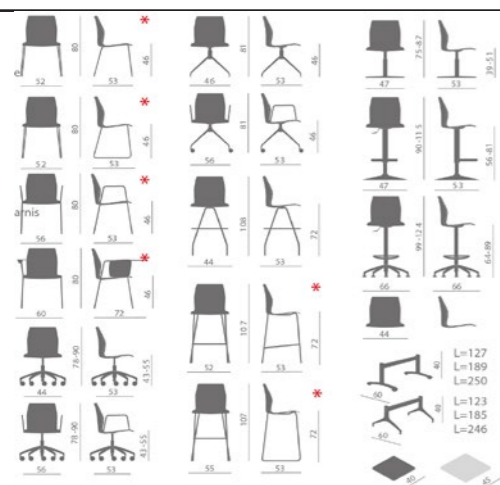

SCHOOLSTOEL KALEA

BIJPASSENDE PRODUCTEN

Werkstoel Kalea

BELIEVE TO ACHIEVE!

AFMETINGEN EN UITVOERINGEN

KENMERKEN

- Kuip van Polypropyleen in 8 kleuren
- Vierpoot epoxy aluminium frame
- Armleggers
- Koppelbaar

OPTIES

- Opdekstoffering voor zitting
- Opdekstoffering voor rug en zitting
- 2 verschillende polypropyleen kleuren voor zitting en rug
- Onderstel in chroom, wit, zwart
- Draadframe-slede
- Sterpoot onderstel
- Afneembaar tafelblad