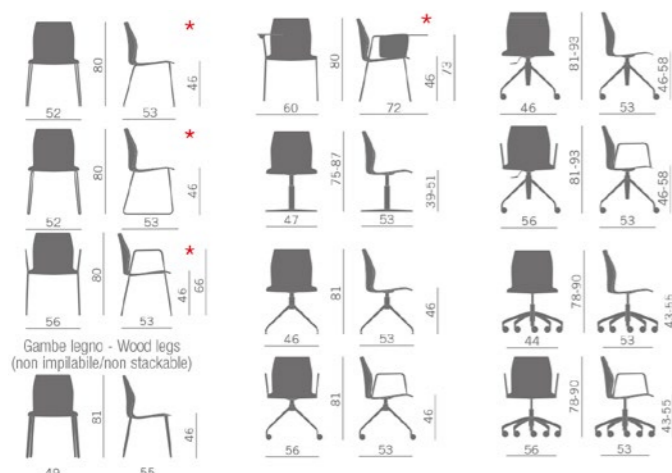

KANTINESTOEL KALEA

BIJPASSENDE PRODUCTEN

IT'S ALL ABOUT DESIGN!

Barkruk Kalea

AFMETINGEN EN UITVOERINGEN

KENMERKEN

- Kuip van Polypropyleen in 8 kleuren
- 4 poot aluminium epoxy frame
- 4 poot is Stapelbaar
- Koppelbaar

OPTIES

- Opdekstoffering zitting
- Opdekstoffering rug en zitting
- 2 kleuren polypropyleen voor rug en zitting
- Draadframe
- Sterpoot onderstel
- Chroom frame, zwart frame, wit frame
- Afneembaar blad - schoolstoel
- Bureaustoel
- Wachtkamerbank
- Barkruk met diverse onderstellen