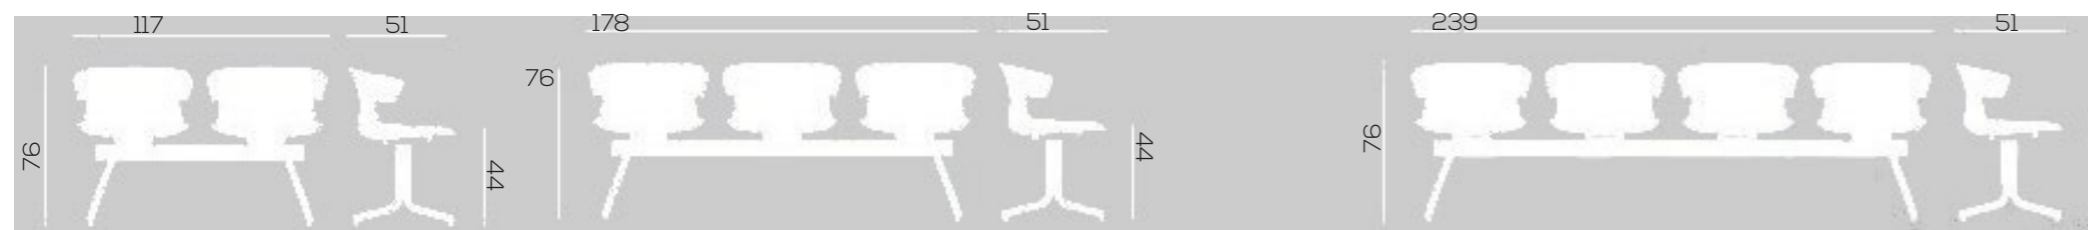

WACHTKAMERBANK COVE

BIJPASSENDE PRODUCTEN

I'LL BE WAITING!

Wachtkamerstoel Cove

AFMETINGEN EN UITVOERINGEN

OPTIES

- Kussentje voor de zitting mbt PP Kuip
- Gestoffeerde zitting, Koudschuim mbt PP Kuip
- Tafelblad leverbaar
- Polypropyleen kuip in diverse kleuren en stoffen leverbaar
- Gestoffeerde zitting, Koudschuim UV leder
- Koppelstuk voor ringpoot
- Viltgeleiders 4-pootsframe
- Geremde 65mm PHD wielen zwart
- Ongeremde holle 65mm PHD wielen wit of aluminium