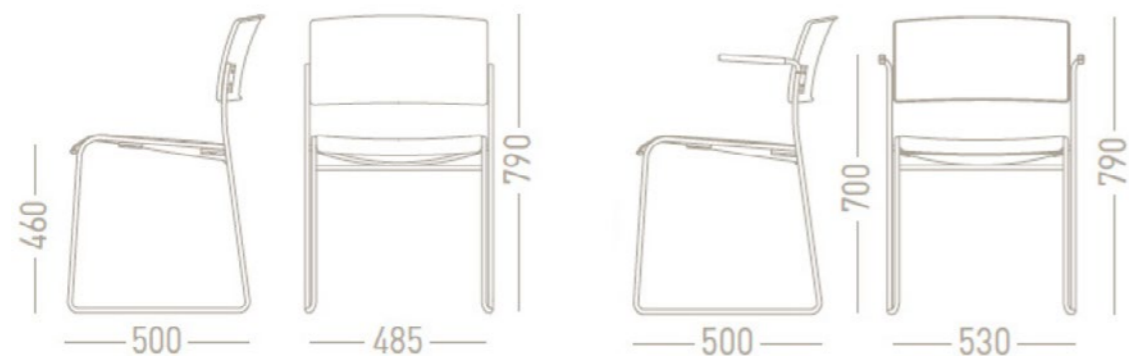

KANTINESTOEL - ZAALSTOEL - WACHTKAMERSTOEL PANAMA

BIJPASSENDE PRODUCTEN

Een afneembaar schijfblad

Metalen koppelingen

Een transportwagen

ELEGANCE IS FOR EVER

AFMETINGEN EN UITVOERINGEN

KENMERKEN

- kunststof rug en zitting
- stapelbaar tot max. 30 stuks op transportwagen
- buisframe Ø 12 mm
- gewicht gemiddeld 6 kg
- voorzien van stapelbescherming
- armleggers met softgrip
- zitting en rug in 5 kleuren kunststof
- draadstaalframe met en zonder armleggers