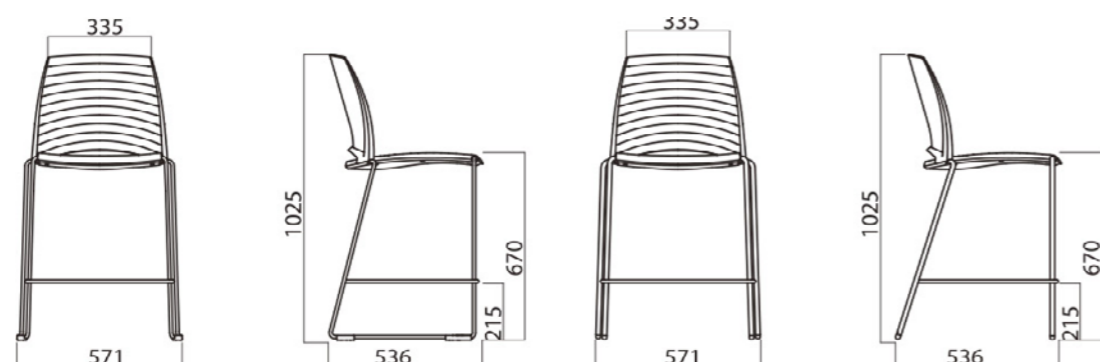

BARKRUK BRAZ

BIJPASSENDE PRODUCTEN

Bartafel Box

ELEGANCE IS FOR EVER

AFMETINGEN EN UITVOERINGEN

KENMERKEN

- Vierpoot of draadframe standaard verchromd
- Stapelbaar tot max. 25 stuks op transportwagen
- Gewicht gemiddeld 6.5 kg
- Voorzien van kunststof glijders
- Zitting en rug van kunststof in 6 kleuren