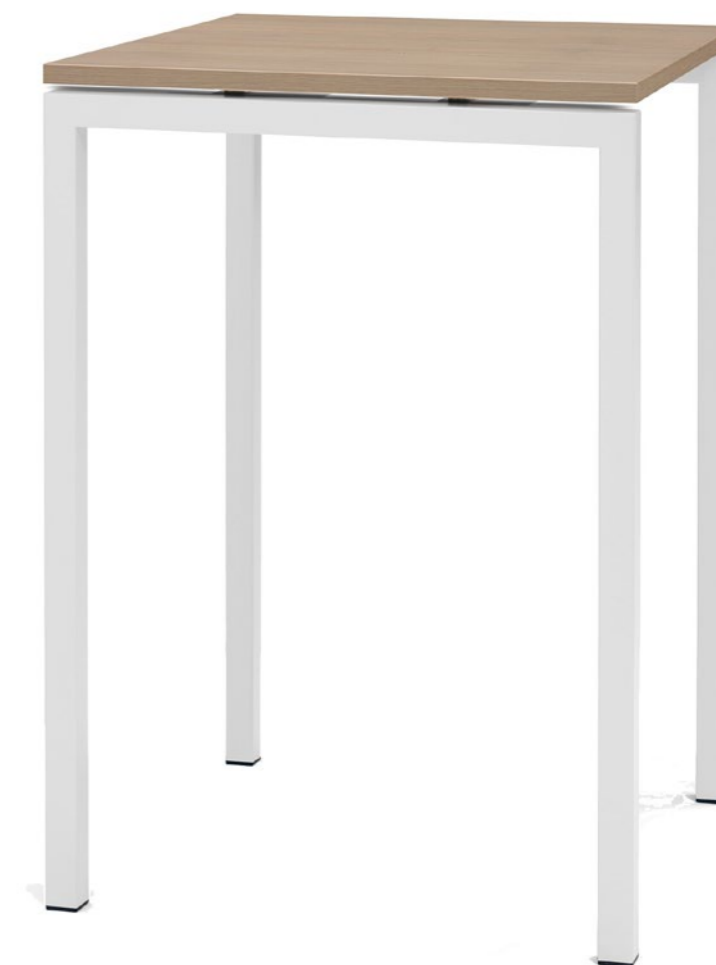

BARKRUK BRAZ

BIJPASSENDE PRODUCTEN

Bartafel Box

ELEGANCE IS FOR EVER

AFMETINGEN EN UITVOERINGEN

KENMERKEN

- Vierpoot of draadframe standaard verchromd
- Stapelbaar tot max. 25 stuks op transportwagen
- Gewicht gemiddeld 6.5 kg
- Voorzien van kunststof glijders
- Zitting en rug van kunststof in 6 kleuren

OPTIES

- Metalen vloerkoppelingen
- Gestoffeerde zitting en kunststof rug
- Transportwagen
- Geëpoxeerd frame
- Stoelnummering