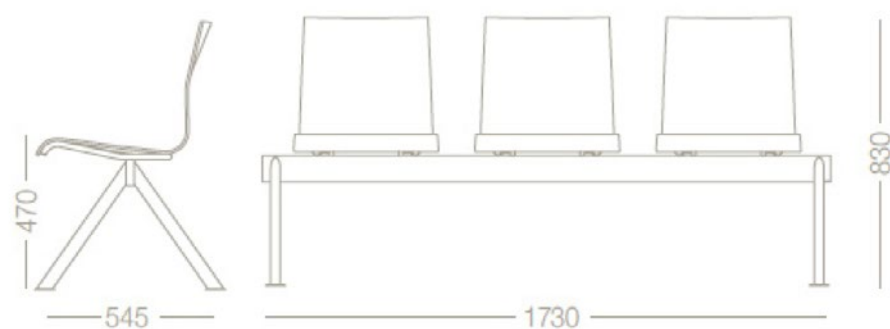

WACHTKAMERBANK NOA

MEET THE HEALTHY CHAIR!

AFMETINGEN EN UITVOERINGEN

KENMERKEN

- 2, 3 of 4 zits traversebank zonder armleggers
- Poten 30 x 60 mm recht ovaal, traversebalk 40 x 80 mm rechthoek
- Geëpoxeerd
- 2-zits 118 cm
- 3-zits 173 cm
- 4-zits 228 cm
- Gelamineerde beukenhouten kuip met melamine toplaag
- 9 kleuren

BIJPASSENDE PRODUCTEN

Noa met opdekstoffering + koppeling

Kapstok Pole

OPTIES

- Beuken kuip blank gelakt of kleur gebeitst
- Volledig gestoffeerd
- Opdekstoffering zitting
- Opdekstoffering kuip
- Noa wachtkamerstoel zonder met armleggers