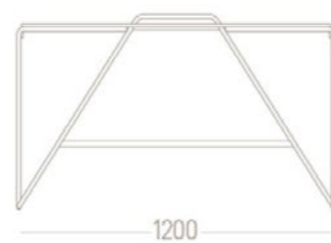

LEERLINGENTAFEL SCHOLAR

BIJPASSENDE PRODUCTEN

Leerlingentafel Scholar klein

Leerlingentafel Scholar

Steekwagen voor leerlingentafel Scholar

EDUCATION THE KEY TO THE FUTURE

AFMETINGEN EN UITVOERINGEN

KENMERKEN

OPTIES

Scholar 60 x 55 cm

Scholar 120 x 55 cm

- Tafel 60 x 65 cm, 780 x 55 cm of 120 x 55 cm
- Tafelhoogte 74 cm
- Frame buis Ø 16 mm, geëpoxeerd
- Stapelbaar (los max. 6 stuks, op stapelwagen max. 14 stuks)
- Kunststof glijdoppen
- Gewicht 60 x 55 cm: 8 kg (afhankelijk van uitvoering)

- 12 mm SCL, witte kern, toplaag wit
- 12 mm berken multiplex, top HPL, rand blank gelakt
- Chroom onderstel
- Transportwagen 60 x 55 cm, 70 x 55 cm, 120 x 55 cm

Leerlingentafel Scholar breed