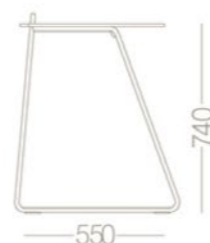

LEERLINGENTAFEL SCHOLAR

BIJPASSENDE PRODUCTEN

Leerlingentafel Scholar klein

Leerlingentafel Scholar

Steekwagen voor leerlingentafel Scholar

EDUCATION THE KEY TO THE FUTURE

AFMETINGEN EN UITVOERINGEN

KENMERKEN

OPTIES

Scholar 60 x 55 cm

Scholar 120 x 55 cm

- Tafel 60 x 65 cm, 780 x 55 cm of 120 x 55 cm
- Tafelhoogte 74 cm
- Frame buis Ø 16 mm, geëpoxeerd
- Stapelbaar (los max. 6 stuks, op stapelwagen max. 14 stuks)
- Kunststof glijdoppen
- Gewicht 60 x 55 cm: 8 kg (afhankelijk van uitvoering)

- 12 mm SCL, witte kern, toplaag wit
- 12 mm berken multiplex, top HPL, rand blank gelakt
- Chroom onderstel
- Transportwagen 60 x 55 cm, 70 x 55 cm, 120 x 55 cm

Leerlingentafel Scholar breed