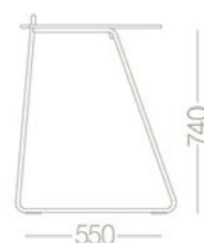

LEERLINGENTAFEL SCHOLAR

BIJPASSENDE PRODUCTEN

Leerlingentafel Scholar klein

Leerlingentafel Scholar

Steekwagen voor leerlingentafel Scholar

EDUCATION THE KEY TO THE FUTURE

AFMETINGEN EN UITVOERINGEN

KENMERKEN

OPTIES

Scholar 60 x 55 cm

Scholar 120 x 55 cm

- Tafel 60 x 65 cm, 780 x 55 cm of 120 x 55 cm
- Tafelhoogte 74 cm
- Frame buis Ø 16 mm, geëpoxeerd
- Stapelbaar (los max. 6 stuks, op stapelwagen max. 14 stuks)
- Kunststof glijdoppen
- Gewicht 60 x 55 cm: 8 kg (afhankelijk van uitvoering)

- 12 mm SCL, witte kern, toplaag wit
- 12 mm berken multiplex, top HPL, rand blank gelakt
- Chroom onderstel
- Transportwagen 60 x 55 cm, 70 x 55 cm, 120 x 55 cm

Leerlingentafel Scholar breed