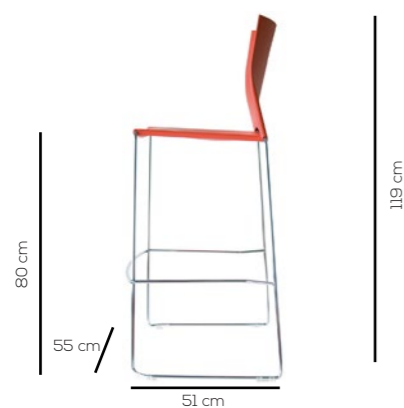

BARUKRUK H450

BIJPASSENDE PRODUCTEN

Wachtkamerstoel S450

Bartafel Arki

LET'S TAKE A BREAK

AFMETINGEN EN UITVOERINGEN

KENMERKEN

OPTIES

- Leverbaar in 10 kleuren
- Kuip volledig vervaardigd uit Polypropyleen
- Chromen sledeframe
- Stapelbaar tot 5 stuks

- Zitting gestoffeerd
- Kuip volledig gestoffeerd
- Diverse stofgroepen en kleuren