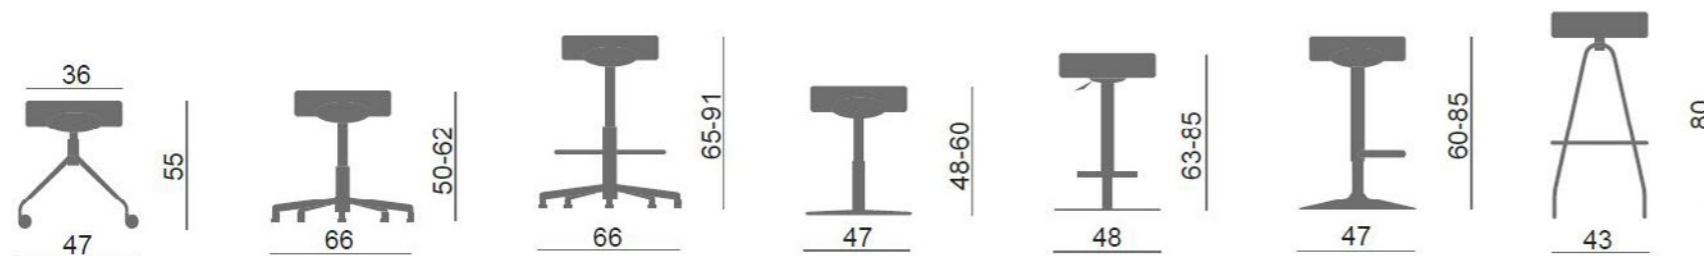

BARKRUK KAT

IT'S ALL AROUND DESIGN!

AFMETINGEN EN UITVOERINGEN

KENMERKEN

- Zitting gestoffeerd
- Zitting draaibaar
- Frame wit

OPTIES

- Frame verchromd
- Mogelijkheid om de krukken aan de vloer te bevestigen
- Duo kleuren, bovenkant zitting in andere kleur als zijkant zitting
- Trompetvoet en glijdoppen > d.m.v. gasveer hoogte instelbaar
- Trompetvoet, sterpoot, glijdoppen, plateauvoet of op wielen
- Diverse stofgroepen en kleuren