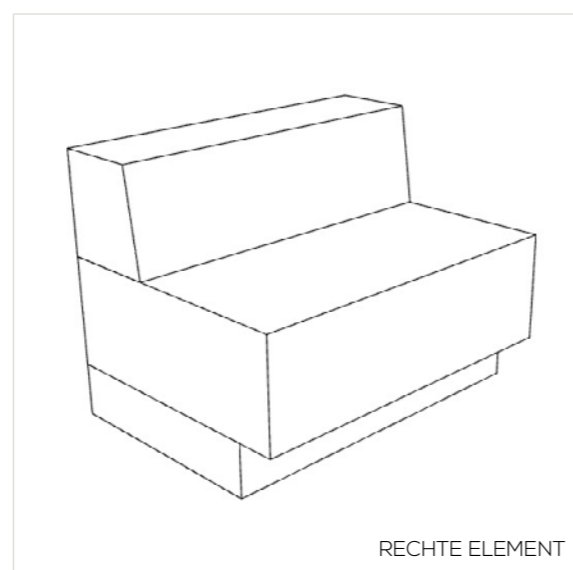

ADX Office met poten

ADX met plinten

Rechthoekige Hocker

ZITBANK ADX - TECHNISCHE INFORMATIE

ZITEILAND

RECHTE ELEMENT

HOEKOPSTELLING

HOCKER LANG

ROND GROOT

ROND KLEIN

VIERKANT KLEIN

VIERKANT GROOT

AFMETINGEN EN UITVOERINGEN

Zithoogte: 46 cm
Rugleuning: 75 cm of 95 cm

ZITEILAND

Ziteiland 160: B 160 x D 120 x H 75 cm
Ziteiland 200: B 200 x D 120 x H 75 cm

LOUNGE ELEMENTEN

Lounge H 75: B 100 x D 75 x H 75 cm
Lounge H 95: B 100 x D 75 x H 95 cm
Lounge hoekelement H 75: B 75 x D 75 x H 75 cm
Lounge hoekelement H 95: B 75 x D 75 x H 95 cm

KENMERKEN

- Extreem hufterproof
- Meubelrompen zijn vervaardigd uit 18 mm watervast verlijmd multiplex
- Nosag vering
- Met vuil- en waterkering
- Vrijstaand model
- Voorzien van antislip doppen