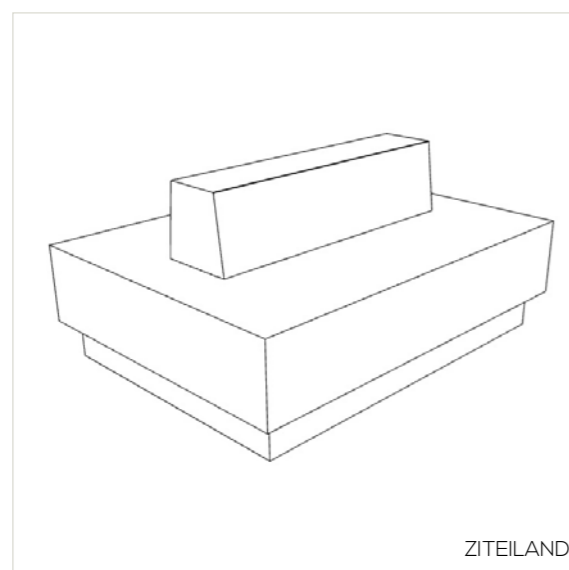

ADX Office met poten

ADX met plinten

Rechthoekige Hocker

ZITBANK ADX - TECHNISCHE INFORMATIE

ZITEILAND

RECHTE ELEMENT

HOEKOPSTELLING

HOCKER LANG

ROND GROOT

ROND KLEIN

VIERKANT KLEIN

VIERKANT GROOT

AFMETINGEN EN UITVOERINGEN

Zithoogte: 46 cm
Rugleuning: 75 cm of 95 cm

ZITEILAND

Ziteiland 160: B 160 x D 120 x H 75 cm
Ziteiland 200: B 200 x D 120 x H 75 cm

LOUNGE ELEMENTEN

Lounge H 75: B 100 x D 75 x H 75 cm
Lounge H 95: B 100 x D 75 x H 95 cm
Lounge hoekelement H 75: B 75 x D 75 x H 75 cm
Lounge hoekelement H 95: B 75 x D 75 x H 95 cm

KENMERKEN

- Extreem hufterproof
- Meubelrompen zijn vervaardigd uit 18 mm watervast verlijmd multiplex
- Nosag vering
- Met vuil- en waterkering
- Vrijstaand model
- Voorzien van antislip doppen