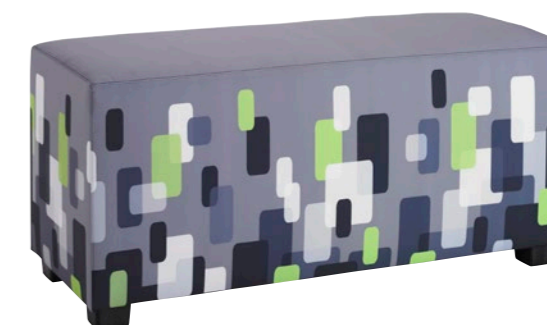

ZITBANK ADX

BIJPASSENDE PRODUCTEN

Shiraz ontwerpt extreem sterke, op maat gemaakte zitmeubelen in alle vormen, kleuren en materialen. Dit maakt ieder zitmeubel uniek!

Hocker Bobbie s - m - l - xl

Hocker Bobbie s - m - l - xl

ADX Office met poten

ADX met plinten

Rechthoekige Hocker

ZITBANK ADX - TECHNISCHE INFORMATIE

ZITEILAND

RECHTE ELEMENT

HOEKOPSTELLING

HOCKER LANG

ROND GROOT

ROND KLEIN

VIERKANT KLEIN

VIERKANT GROOT

AFMETINGEN EN UITVOERINGEN

Zithoogte: 46 cm
Rugleuning: 75 cm of 95 cm

ZITEILAND

Ziteiland 160: B 160 x D 120 x H 75 cm
Ziteiland 200: B 200 x D 120 x H 75 cm

LOUNGE ELEMENTEN

Lounge H 75: B 100 x D 75 x H 75 cm
Lounge H 95: B 100 x D 75 x H 95 cm
Lounge hoekelement H 75: B 75 x D 75 x H 75 cm
Lounge hoekelement H 95: B 75 x D 75 x H 95 cm

KENMERKEN

- Extreem hufterproof
- Meubelrompen zijn vervaardigd uit 18 mm watervast verlijmd multiplex
- Nosag vering
- Met vuil- en waterkering
- Vrijstaand model
- Voorzien van antislip doppen