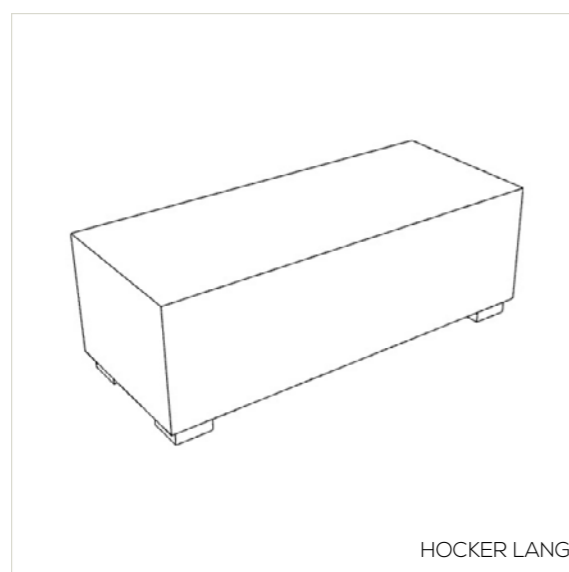

ADX Office met poten

ADX met plinten

Rechthoekige Hocker

ZITBANK ADX - TECHNISCHE INFORMATIE

ZITEILAND

RECHTE ELEMENT

HOEKOPSTELLING

HOCKER LANG

ROND GROOT

ROND KLEIN

VIERKANT KLEIN

VIERKANT GROOT

AFMETINGEN EN UITVOERINGEN

Zithoogte: 46 cm
Rugleuning: 75 cm of 95 cm

ZITEILAND

Ziteiland 160: B 160 x D 120 x H 75 cm
Ziteiland 200: B 200 x D 120 x H 75 cm

LOUNGE ELEMENTEN

Lounge H 75: B 100 x D 75 x H 75 cm
Lounge H 95: B 100 x D 75 x H 95 cm
Lounge hoekelement H 75: B 75 x D 75 x H 75 cm
Lounge hoekelement H 95: B 75 x D 75 x H 95 cm

KENMERKEN

- Extreem hufterproof
- Meubelrompen zijn vervaardigd uit 18 mm watervast verlijmd multiplex
- Nosag vering
- Met vuil- en waterkering
- Vrijstaand model
- Voorzien van antislip doppen