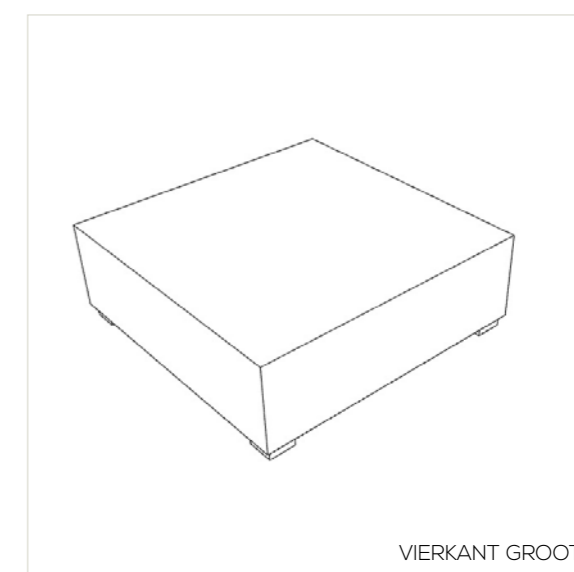

ADX Office met poten

ADX met plinten

Rechthoekige Hocker

ZITBANK ADX - TECHNISCHE INFORMATIE

ZITEILAND

RECHTE ELEMENT

HOEKOPSTELLING

HOCKER LANG

ROND GROOT

ROND KLEIN

VIERKANT KLEIN

VIERKANT GROOT

AFMETINGEN EN UITVOERINGEN

Zithoogte: 46 cm
Rugleuning: 75 cm of 95 cm

ZITEILAND

Ziteiland 160: B 160 x D 120 x H 75 cm
Ziteiland 200: B 200 x D 120 x H 75 cm

LOUNGE ELEMENTEN

Lounge H 75: B 100 x D 75 x H 75 cm
Lounge H 95: B 100 x D 75 x H 95 cm
Lounge hoekelement H 75: B 75 x D 75 x H 75 cm
Lounge hoekelement H 95: B 75 x D 75 x H 95 cm

KENMERKEN

- Extreem hufterproof
- Meubelrompen zijn vervaardigd uit 18 mm watervast verlijmd multiplex
- Nosag vering
- Met vuil- en waterkering
- Vrijstaand model
- Voorzien van antislip doppen