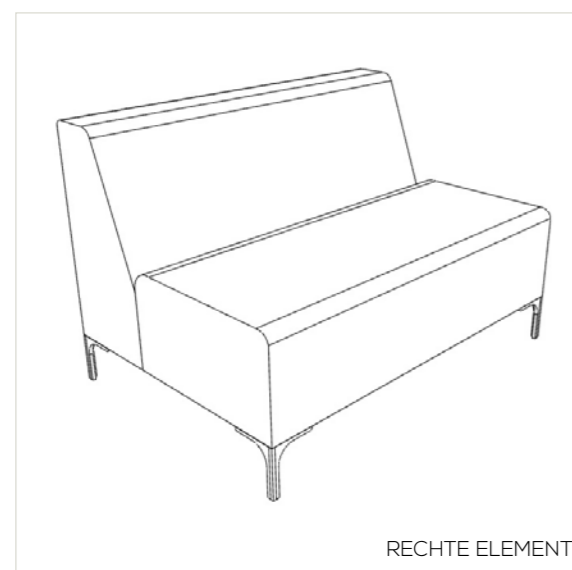

TREINBANK - FAUTEUIL LUCAZ

BIJPASSENDE PRODUCTEN

Shiraz ontwerpt extreem sterke, op maat gemaakte zitmeubelen in alle vormen, kleuren en materialen. Dit maakt ieder zitmeubel uniek!

Bijzettafel Kaleox

MODIFICATIE TREINBANK LUCAZ

AFMETINGEN EN UITVOERINGEN

Zithoogte: 35 cm
Rugleuning: 72 cm

Fauteuil: B 60 x D 84 x H 72 cm

1,5 Zits: B 90 x D 84 x H 72 cm
2 Zits: B 120 x D 84 x H 72 cm
2,5 Zits: B 140 x D 84 x H 72 cm
3 Zits: B 165 x D 84 x H 72 cm

Hoek: B 84 x D 84 x H 72 cm

KENMERKEN

- Meubelrompen zijn vervaardigd uit 18 mm waternavast verlijmd multiplex
- Nosag vering
- Met vuil- en waterkering
- Vrijstaand model

OPTIES

- Hoekopstelling
- Diverse stofgroepen
- Te personaliseren met een afbeelding van minimaal 300 dpi
- Waterafstotend
- Chromen hoekpoten
- Hocker in diverse maten op aanvraag verkrijgbaar
- Diverse maten op aanvraag verkrijgbaar