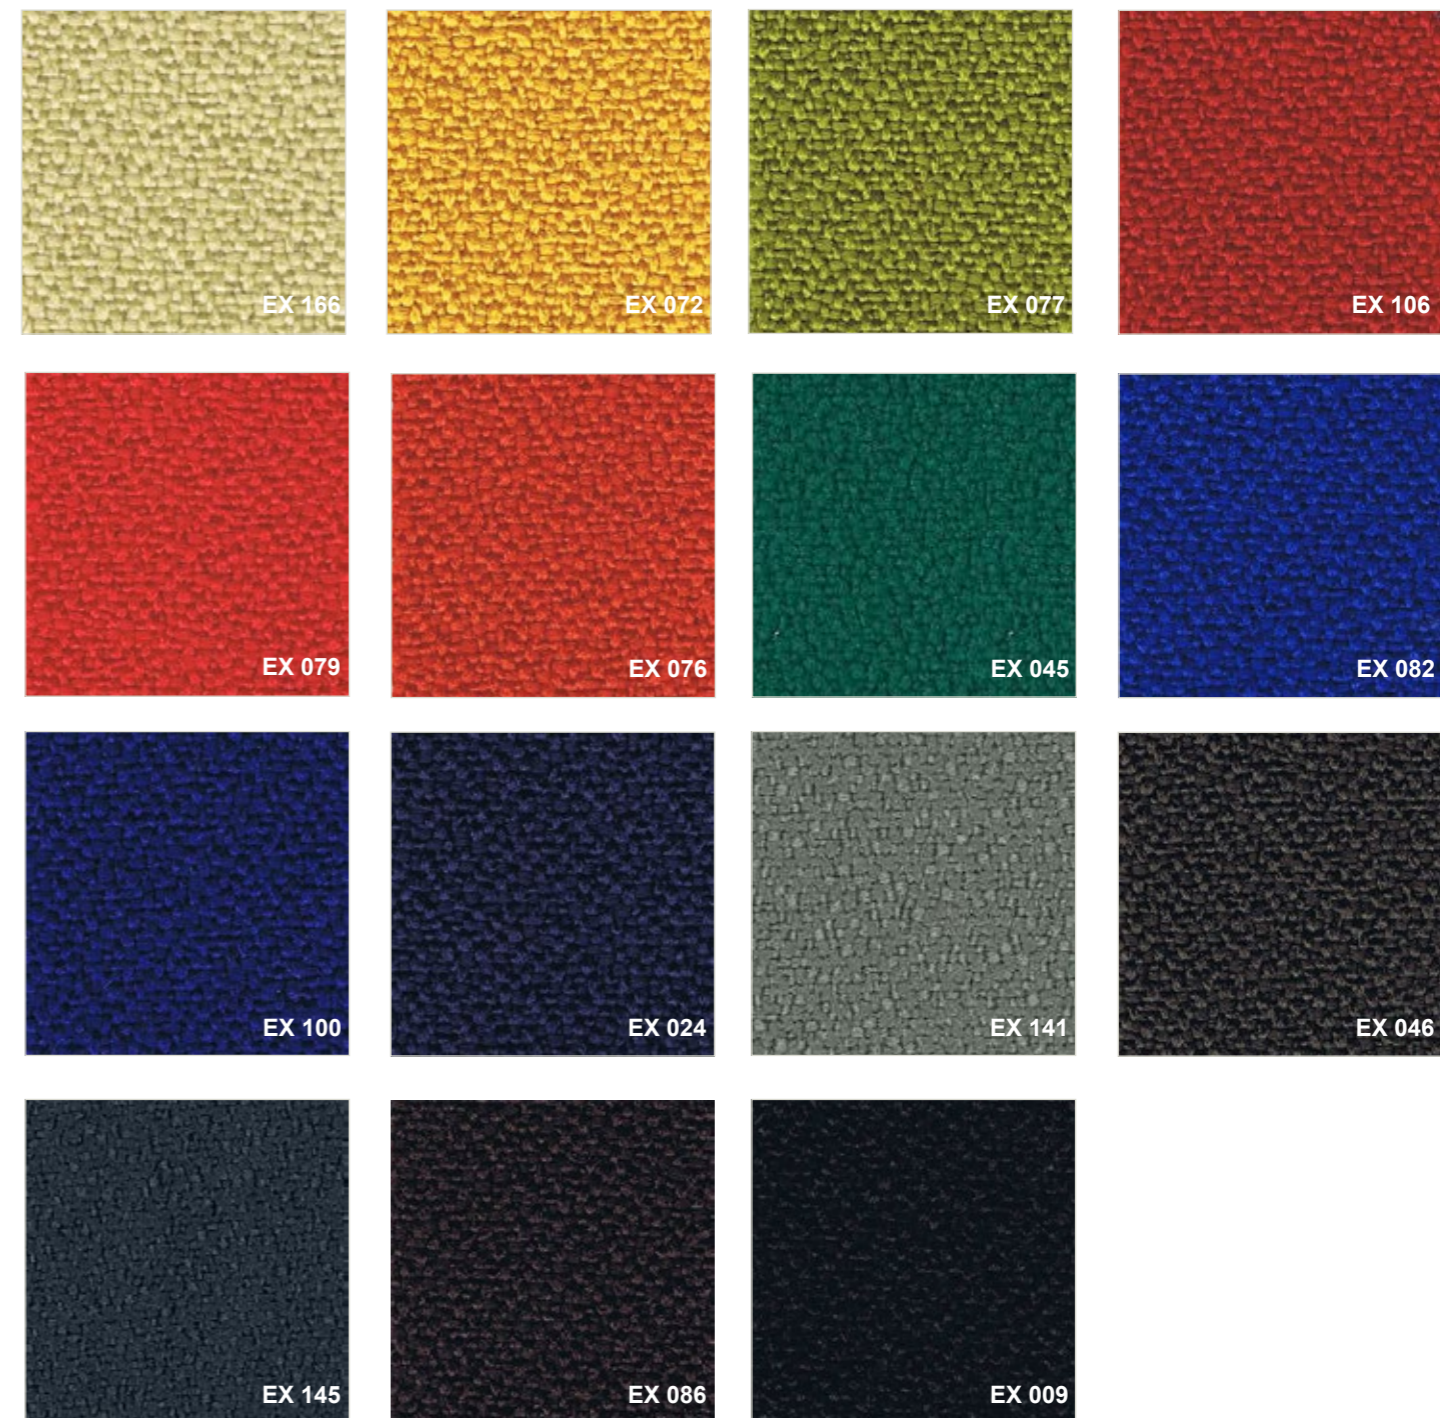

Frame: GIROFLEX 656 - metaal kleuren

---

SCHWARZ

PERL METALLIC

ALU METALLIC

CHROME

Frame: GIROFLEX 656 - kunststof kleur

---

LX 0816

Stof: ALEX - 100% Polyester - Slijtvastheid 50.000 Martindale

Stof: XTREME - 100% Polyester - Slijtvastheid 100.000 Martindale

Stof: FLORA - 100% scheerwol - Slijtvastheid 50.000 Martindale

Stof: GRANO - 69 % Cradura 18 % boerderij wol 13 % Lenzing - 50.000 Martindale

Stof: MICROTOUCH - 88% polyester 12% polyurethaan - 150.000 Martindale

Stof: PRO - 100% Trevira CS- Slijtvastheid 80.000 Martindale

Stof: STEP - 100% Trevira CS - Slijtvastheid 100.000 Martindale

Leder: LEER

Leder : NATURA

Stof: RUNNER - Slijtvastheid 70.000 Martindale

Neem contact met ons op voor meer mogelijkheden