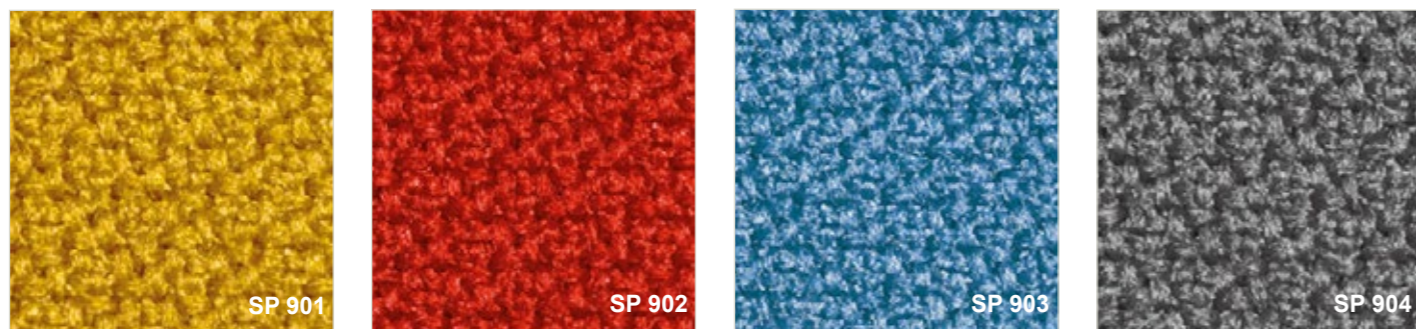

Stof: MICROTOUCH - 88% polyester 12% polyurethaan - 150.000 Martindale

Stof: PRO - 100% Trevira CS- Slijtvastheid 80.000 Martindale

Stof: STEP - 100% Trevira CS - Slijtvastheid 100.000 Martindale

Leder: LEER