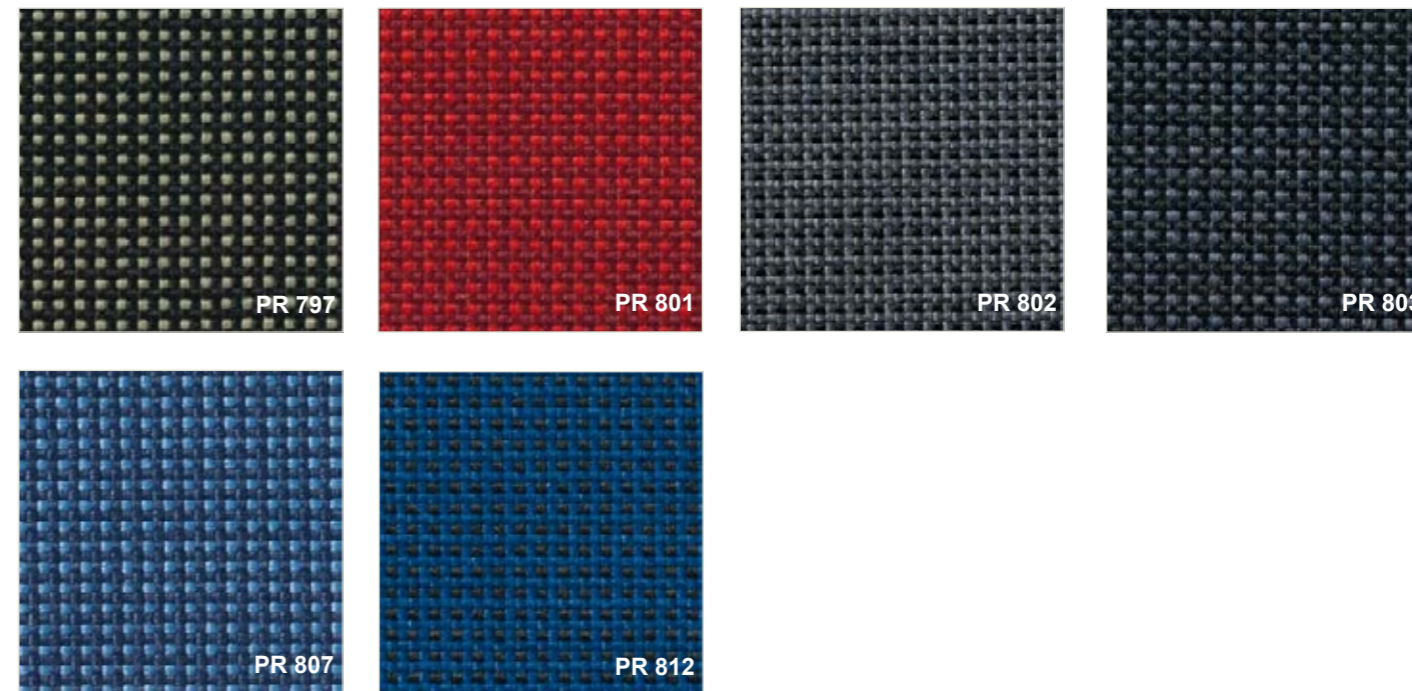

Frame: GIROFLEX 656 - metaal kleuren

---

SCHWARZ

PERL METALLIC

ALU METALLIC

CHROME

Frame: GIROFLEX 656 - kunststof kleur

---

LX 0816

Stof: ALEX - 100% Polyester - Slijtvastheid 50.000 Martindale

Stof: XTREME - 100% Polyester - Slijtvastheid 100.000 Martindale

Stof: FLORA - 100% scheerwol - Slijtvastheid 50.000 Martindale

Stof: GRANO - 69 % Cradura 18 % boerderij wol 13 % Lenzing - 50.000 Martindale

Stof: MICROTOUCH - 88% polyester 12% polyurethaan - 150.000 Martindale

Stof: PRO - 100% Trevira CS- Slijtvastheid 80.000 Martindale

Stof: STEP - 100% Trevira CS - Slijtvastheid 100.000 Martindale

Leder: LEER

Leder : NATURA

Stof: RUNNER - Slijtvastheid 70.000 Martindale

Neem contact met ons op voor meer mogelijkheden