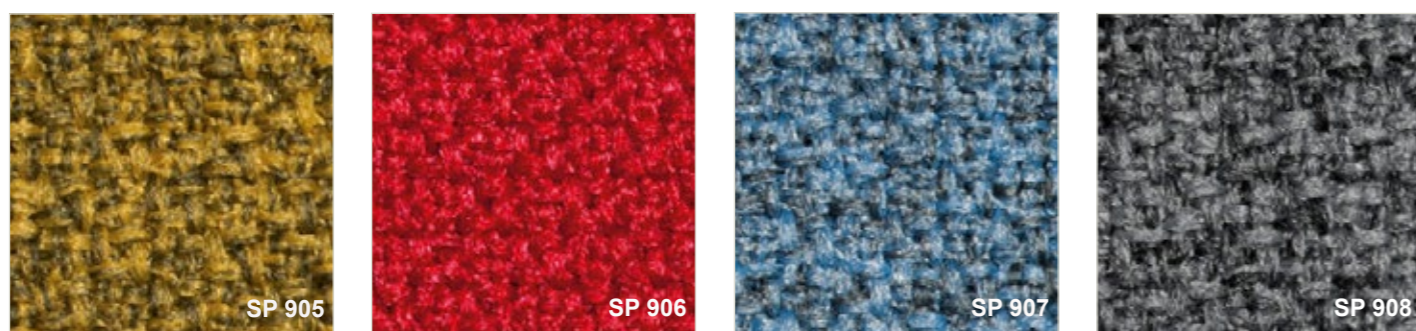

Frame: GIROFLEX 656 - metaal kleuren

---

SCHWARZ

PERL METALLIC

ALU METALLIC

CHROME

Frame: GIROFLEX 656 - kunststof kleur

---

LX 0816

Stof: ALEX - 100% Polyester - Slijtvastheid 50.000 Martindale

Stof: XTREME - 100% Polyester - Slijtvastheid 100.000 Martindale

Stof: FLORA - 100% scheerwol - Slijtvastheid 50.000 Martindale

Stof: GRANO - 69 % Cradura 18 % boerderij wol 13 % Lenzing - 50.000 Martindale

Stof: MICROTOUCH - 88% polyester 12% polyurethaan - 150.000 Martindale

Stof: PRO - 100% Trevira CS- Slijtvastheid 80.000 Martindale

Stof: STEP - 100% Trevira CS - Slijtvastheid 100.000 Martindale

Leder: LEER

Leder : NATURA

Stof: RUNNER - Slijtvastheid 70.000 Martindale

Neem contact met ons op voor meer mogelijkheden