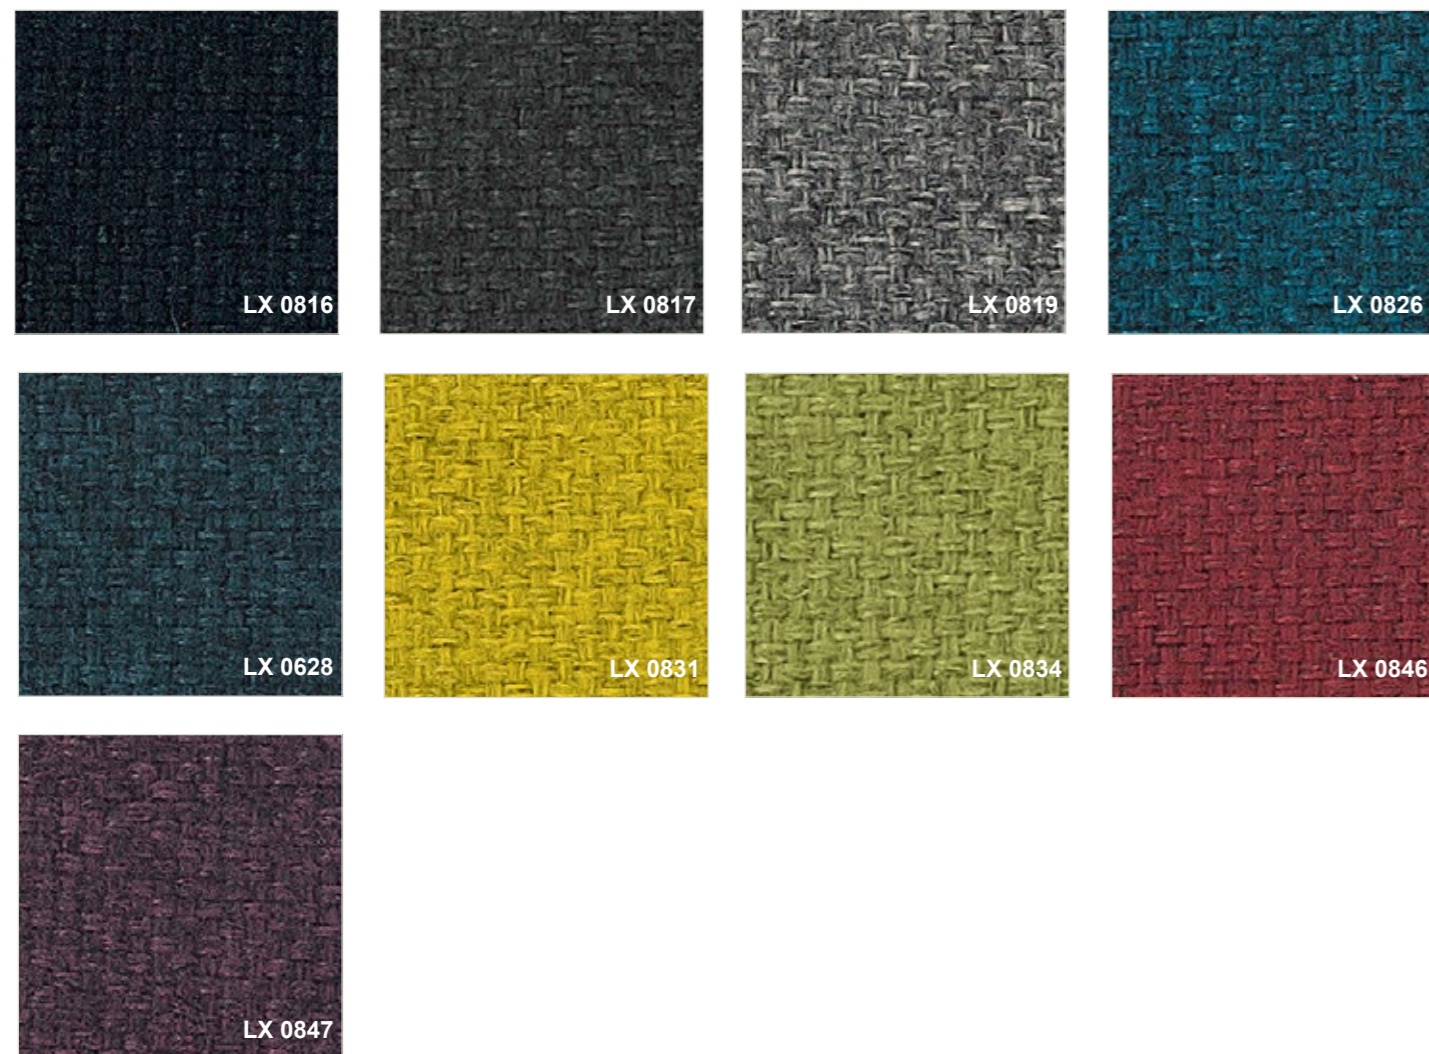

Frame: GIROFLEX 656 - metaal kleuren

---

SCHWARZ

PERL METALLIC

ALU METALLIC

CHROME

Frame: GIROFLEX 656 - kunststof kleur

---

LX 0816

Stof: ALEX - 100% Polyester - Slijtvastheid 50.000 Martindale

Stof: XTREME - 100% Polyester - Slijtvastheid 100.000 Martindale

Stof: FLORA - 100% scheerwol - Slijtvastheid 50.000 Martindale

Stof: GRANO - 69 % Cradura 18 % boerderij wol 13 % Lenzing - 50.000 Martindale

Stof: MICROTOUCH - 88% polyester 12% polyurethaan - 150.000 Martindale

Stof: PRO - 100% Trevira CS- Slijtvastheid 80.000 Martindale

Stof: STEP - 100% Trevira CS - Slijtvastheid 100.000 Martindale

Leder: LEER

Leder : NATURA

Stof: RUNNER - Slijtvastheid 70.000 Martindale

Neem contact met ons op voor meer mogelijkheden