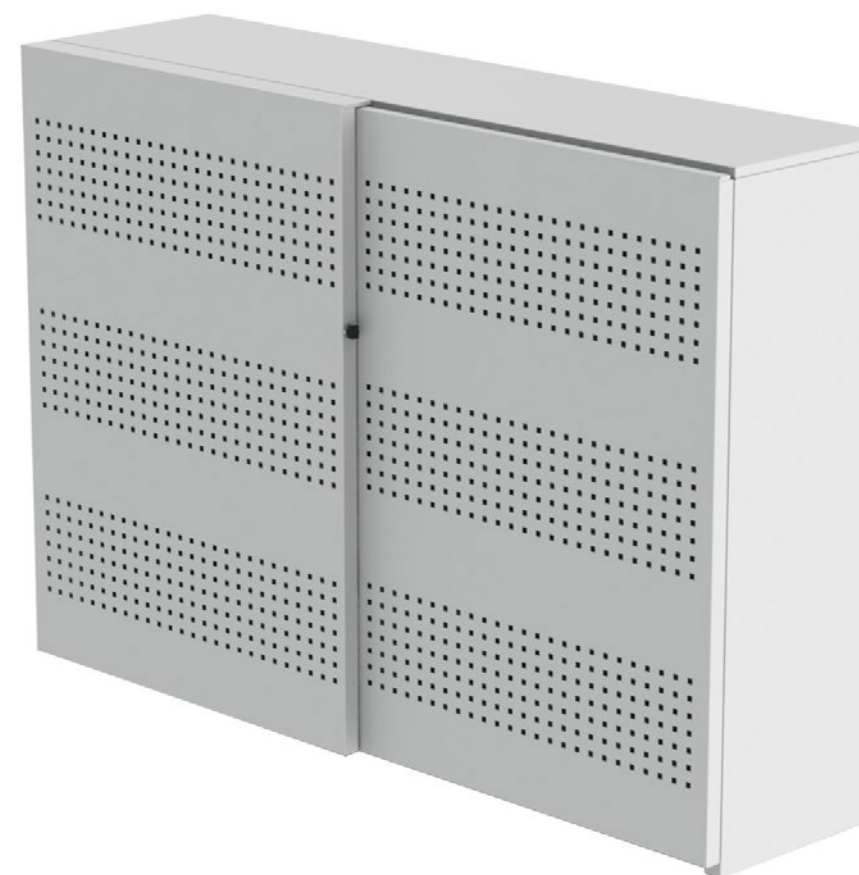

AKOESTISCHE SCHUIFDEURKASTEN SDK

SDK geperforeerde metalen deuren

SDK geperforeerde metalen deuren dubbelzijdig

SDK XL 194 gestoffeerde deuren

AFMETINGEN EN UITVOERINGEN

SDK 160 breed

- 2 OH	H 84 x B 160 x D 46 cm
- 3 OH	H 120 x B 160 x D 46 cm
- 5 OH	H 192 x B 160 x D 46 cm

SDK 194 breed

- 3 OH	H 120 x B 194 x D 46 cm
- 4 OH	H 156 x B 194 x D 46 cm
- 5 OH	H 192 x B 194 x D 46 cm

SDK 240 breed

- 3 OH	H 192 x B 240 x D 46 cm
- 5 OH	H 192 x B 240 x D 46 cm

KENMERKEN

- Opgebouwd uit twee rompdelen
- Voorlangs lopende deuren
- Deuren zijn standaard voorzien van vierkante afgeronde gaten
- Achter de gaten wordt een stof aangebracht voorzien van een akoestische laag

OPTIES

- Romp kleuren: Aluminium metallic, Donker aluminium, Grafiet, Parel, Zwart, Wit
- Legborden, uittrekframes en of systeemplaten
- Verkrijgbaar in diverse maten
- Houten top op aanvraag
- Leverbaar ook dubbelzijdig toegankelijk