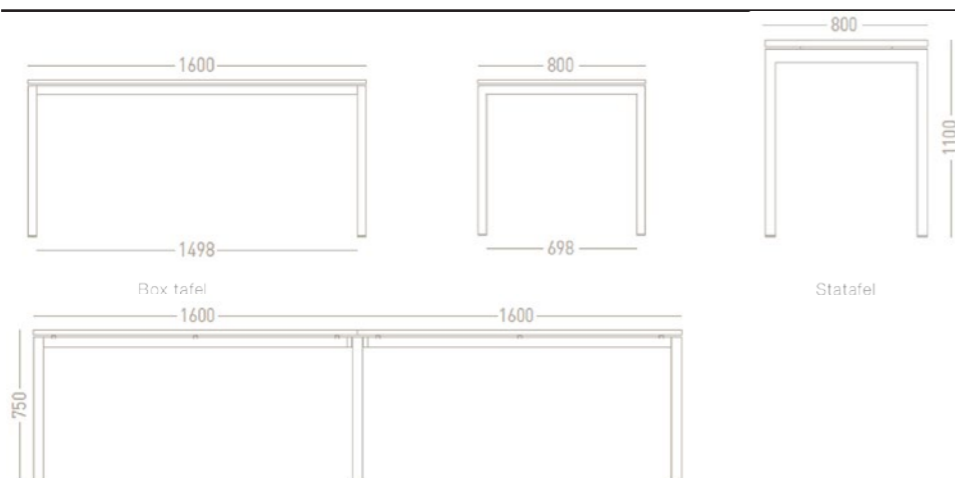

KANTINETAFEL BOX

BIJPASSENDE PRODUCTEN

Statafel Box

AS STABLE AS A TABLE!

AFMETINGEN EN UITVOERINGEN

KENMERKEN

- Frame vierkant 50 x 50 mm
- Epoxy frame
- kunststof glijdoppen

OPTIES

- 6 soorten tafelbladen
- 6 soorten epoxy kleuren
- Statafel of vierkante tafel
- Aanbouwtafel
- kabelgoot

Kantinetafel Box gekoppeld