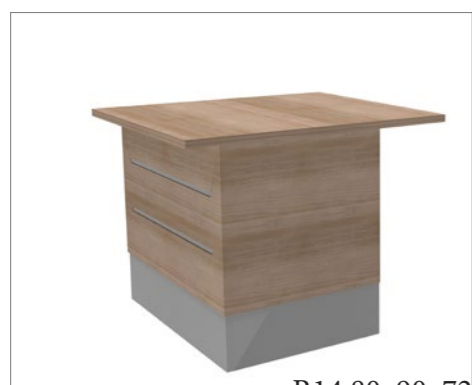

R14 80x90x72