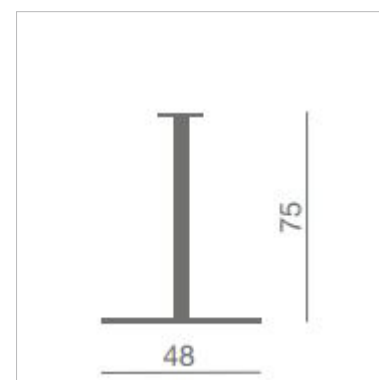

BIJZETTAFEL KENSHO

SOME FINE DESIGN!

KENSHO BARKRUK

In hoogte verstelbare barkrukken.

KENMERKEN

- Stalen top blad van 4 mm dik
- Buizen frame met 3 tenen

OPTIES KENSHO BIJZETTAFEL

- Topkleuren: Wit, Geel, Oranje, Taupe en Lava
- 3-Teens kleuren: Wit, Geel, Oranje, Taupe en Lava.
- Onderstel met trompetvoet
- Trompetvoet kleuren: Wit, Geel, Oranje, Taupe, Lava en Chroom.

AFMETINGEN EN UITVOERINGEN

Topbladen

Onderstel 3-teens

Onderstel trompetvoet

Kensho poef

Kensho bijzettafels + poef

Fautieul Kenion met bijzettafel Kapio

Kapio tafels + Kyro barkrukken