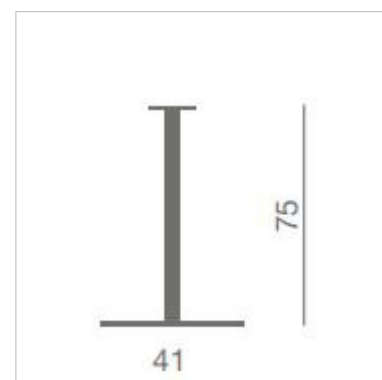

BIJZETTAFEL KENSHO

SOME FINE DESIGN!

KENSHO BARKRUK

In hoogte verstelbare barkrukken.

KENMERKEN

- Stalen top blad van 4 mm dik
- Buizen frame met 3 tenen

OPTIES KENSHO BIJZETTAFEL

- Topkleuren: Wit, Geel, Oranje, Taupe en Lava
- 3-Teens kleuren: Wit, Geel, Oranje, Taupe en Lava.
- Onderstel met trompetvoet
- Trompetvoet kleuren: Wit, Geel, Oranje, Taupe, Lava en Chroom.

AFMETINGEN EN UITVOERINGEN

Topbladen

Onderstel 3-teens

Onderstel trompetvoet

Kensho poef

Kensho bijzettafels + poef

Fautieul Kenion met bijzettafel Kapio

Kapio tafels + Kyro barkrukken