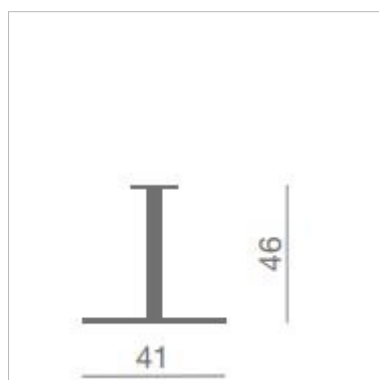

BIJZETTAFEL KENSHO

SOME FINE DESIGN!

KENSHO BARKRUK

In hoogte verstelbare barkrukken.

KENMERKEN

- Stalen top blad van 4 mm dik
- Buizen frame met 3 tenen

OPTIES KENSHO BIJZETTAFEL

- Topkleuren: Wit, Geel, Oranje, Taupe en Lava
- 3-Teens kleuren: Wit, Geel, Oranje, Taupe en Lava.
- Onderstel met trompetvoet
- Trompetvoet kleuren: Wit, Geel, Oranje, Taupe, Lava en Chroom.

AFMETINGEN EN UITVOERINGEN

Topbladen

Onderstel 3-teens

Onderstel trompetvoet

Kensho poef

Kensho bijzettafels + poef

Fautieul Kenion met bijzettafel Kapio

Kapio tafels + Kyro barkrukken