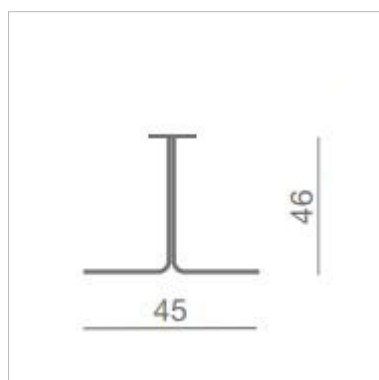

Onderstel 3-teens