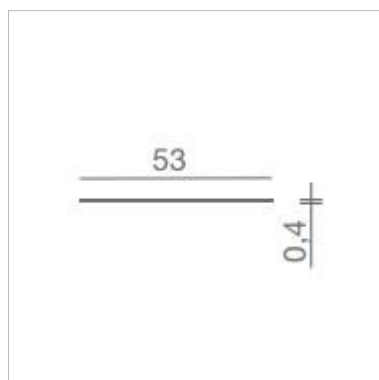

AFMETINGEN EN UITVOERINGEN

Topbladen