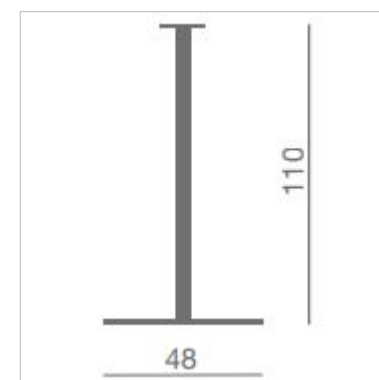

BIJZETTAFEL KENSHO

SOME FINE DESIGN!

KENSHO BARKRUK

In hoogte verstelbare barkrukken.

KENMERKEN

- Stalen top blad van 4 mm dik
- Buizen frame met 3 tenen

OPTIES KENSHO BIJZETTAFEL

- Topkleuren: Wit, Geel, Oranje, Taupe en Lava
- 3-Teens kleuren: Wit, Geel, Oranje, Taupe en Lava.
- Onderstel met trompetvoet
- Trompetvoet kleuren: Wit, Geel, Oranje, Taupe, Lava en Chroom.

AFMETINGEN EN UITVOERINGEN

Topbladen

Onderstel 3-teens

Onderstel trompetvoet

Kensho poef

Kensho bijzettafels + poef

Fautieul Kenion met bijzettafel Kapio

Kapio tafels + Kyro barkrukken