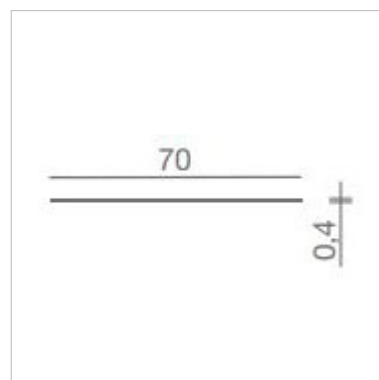

AFMETINGEN EN UITVOERINGEN

Topbladen