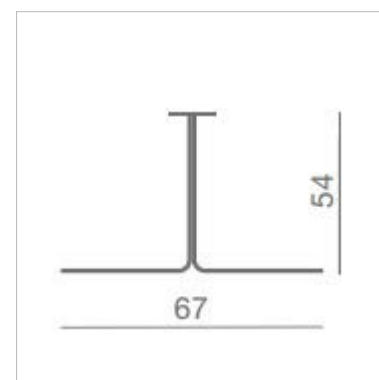

Onderstel 3-teens