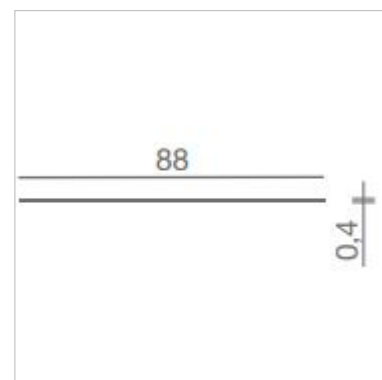

AFMETINGEN EN UITVOERINGEN

Topbladen