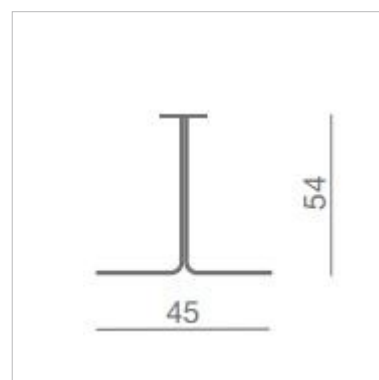

Onderstel 3-teens