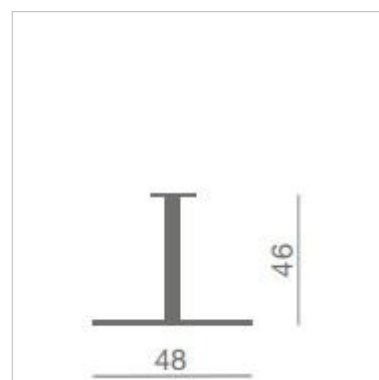

BIJZETTAFEL KENSHO

SOME FINE DESIGN!

KENSHO BARKRUK

In hoogte verstelbare barkrukken.

KENMERKEN

- Stalen top blad van 4 mm dik
- Buizen frame met 3 tenen

OPTIES KENSHO BIJZETTAFEL

- Topkleuren: Wit, Geel, Oranje, Taupe en Lava
- 3-Teens kleuren: Wit, Geel, Oranje, Taupe en Lava.
- Onderstel met trompetvoet
- Trompetvoet kleuren: Wit, Geel, Oranje, Taupe, Lava en Chroom.

AFMETINGEN EN UITVOERINGEN

Topbladen

Onderstel 3-teens

Onderstel trompetvoet

Kensho poef

Kensho bijzettafels + poef

Fautieul Kenion met bijzettafel Kapio

Kapio tafels + Kyro barkrukken