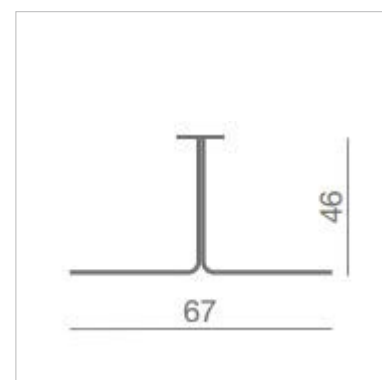

Onderstel 3-teens