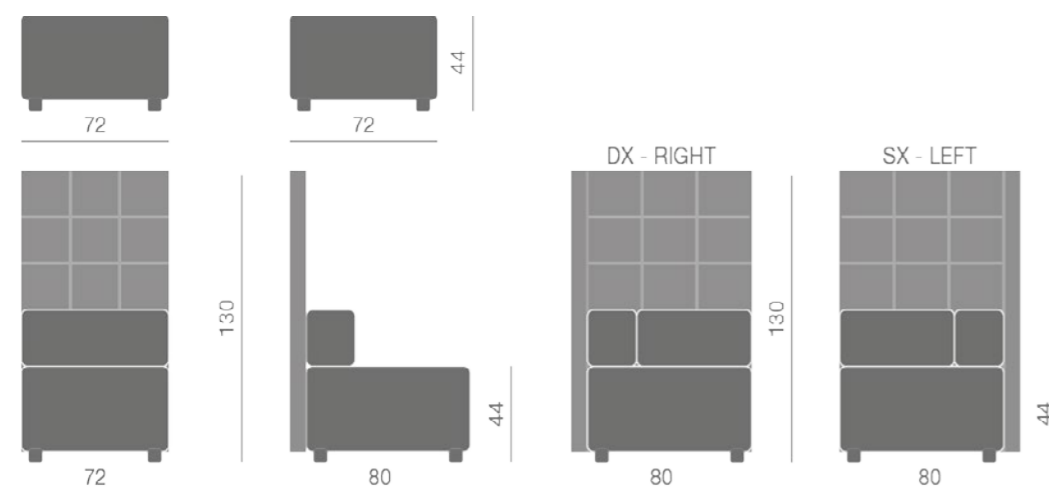

# LET'S TAKE SEAT

AFMETINGEN EN UITVOERINGEN

- Breedte : 72 cm
- Lengte : 80 cm
- Hoogte : 130 cm
- Zithoogte : 44 cm

KENMERKEN

- Leverbaar in veel verschillende kleuren
- bestaat uit losse delen