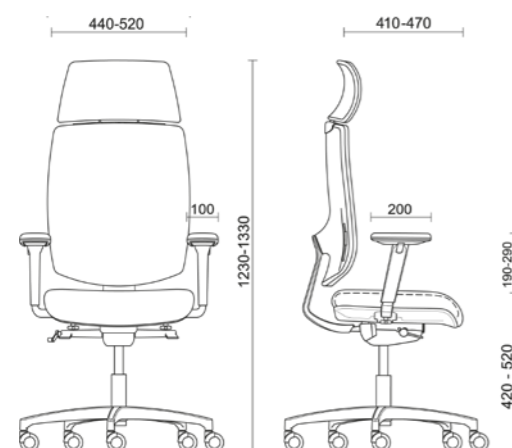

DIRECTIESTOEL FRESH EN FRESH AIR

BIJPASSENDE PRODUCTEN

Fresh manager gepolijst aluminium

Fresh Air manager witgrijs

Fresh bureaustoel Chrom

FEEL THE COMFORT!

AFMETINGEN EN UITVOERINGEN

KENMERKEN

- Synchron mechaniek blokkeerbaar in 5 posities
- Schuifzitting 6cm
- neigbare gestoffeerde hoofdsteun
- 65mm geremde wielen
- Zitting met koudschuim en comfort air systeem
- Zwart aluminium rugsupport