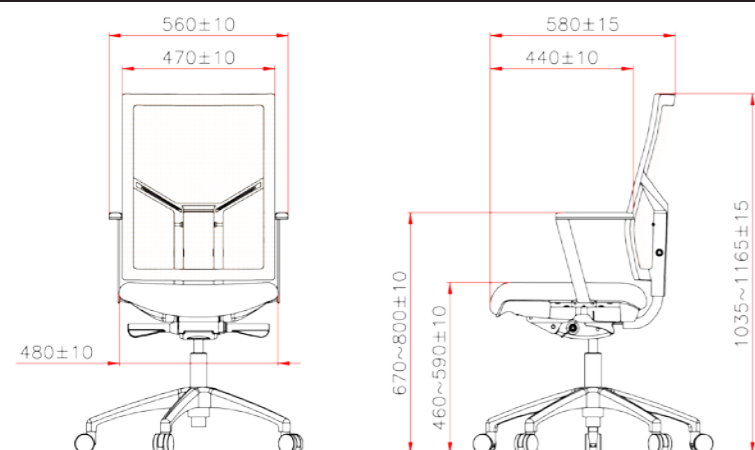

SHIRAZ 24 EN

BIJPASSENDE PRODUCTEN

Shiraz 24 EN

Shiraz 24 EN met witte Mesh rug

Shiraz 03 NPR

Shiraz 03 NPR met hoofdsteun

AFMETINGEN EN UITVOERINGEN

KENMERKEN

OPTIES

- In hoogte instelbare netbespannen design rug
- Gestoffeerde comfort zitting met stiknaden
- In hoogte verstelbare en in breedte- en diepte instelbare schuine armleggers
- Synchronmechaniek met gewichtsregeling
- Schuifzitting 6 cm verstelbaar
- Zwarte gaslift 140mm
- multifunctionele wielen 65 mm

- Witte netbespannen rug
- Zitting in zwart leder, met stiknaden
- Zwarte extra dikke comfort zitting, met stiknaden
- kledinghanger
- Clip voor breedte verstelling armleggers
- 100mm of 160mm gaslift voor bijpassend onderstel
- hoofdsteun in zwart leder of K&R Mesh zwart
- Aluminium gepolijst onderstel (CL960) met chromen gaslift 140 mm
- Kleur heeft levertijd