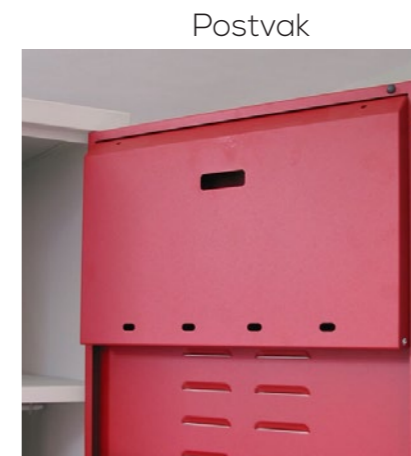

BRANDWEER GARDEROBEKAST

Postvak

AFMETINGEN EN UITVOERINGEN

Model

208 - 11   2080 x 550 x 500 mm

208 - 2.2   2080 x 970 x 550 mm

KENMERKEN

- Stootdoppen
- Krasvaste poedercoating
- Cilinderslot/valgrendelsluiting
- Volledig gelaste stalen constructie
- Opvangbak voor post

OPTIES

- Mechanisch pincodeslot
- Electronisch pincodeslot
- RFID slot

Voorraad