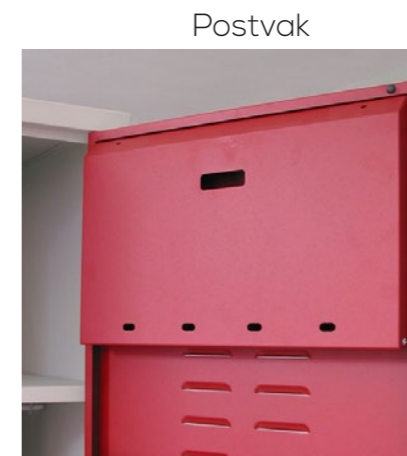

BRANDWEER GARDEROBEKAST

Postvak

AFMETINGEN EN UITVOERINGEN

Model

208 - 11   2080 x 550 x 500 mm

208 - 2.2   2080 x 970 x 550 mm

KENMERKEN

- Stootdoppen
- Krasvaste poedercoating
- Cilinderslot/valgrendelsluiting
- Volledig gelaste stalen constructie
- Opvangbak voor post

OPTIES

- Mechanisch pincodeslot
- Electronisch pincodeslot
- RFID slot

Voorraad