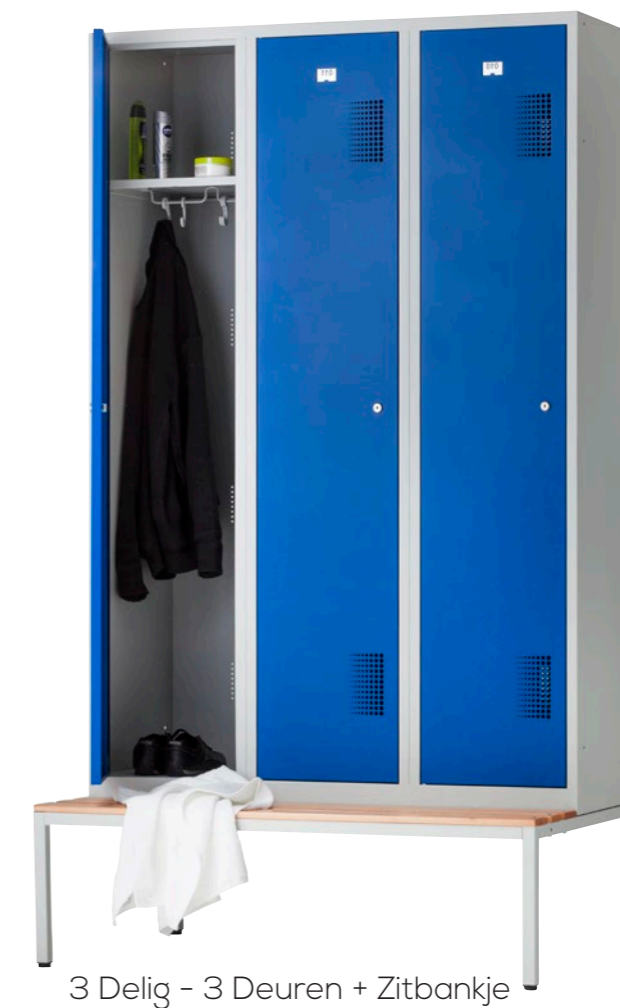

**OPTIES**

- Valvergendeling
- Mechanisch pincodeslot
- Electronisch pincodeslot
- RFID slot

**Voorraad**

**KLEEDKAMERBANKEN**

CB ASK 200

1800 hoog x 2000 breed x 450 diep mm

CB ASK 150

1800 hoog x 1500 breed x 450 diep mm