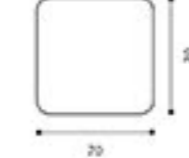

Standing rest – can be  
height-adjusted and tilted  
(approx. 2x20°)

700K  
Perch  
Seat height  
665 - 815 mm

705K  
Bar stool

710K  
Bar stool  
with footrest

715K  
Standing table  
50 x 50 cm

716K  
Standing table  
60 x 60 cm

717K  
Standing table  
70 x 70 cm

718K  
Standing table  
Ø 50 cm

719K  
Standing table  
Ø 60 cm

720K  
Standing table  
Ø 70 cm

Colour finish, metal parts anthracite / brilliant silver / white	• / • / •	• / • / •	• / • / •	• / • / •	• / • / •	• / • / •	• / • / •	• / • / •	• / • / •
Seat height 530 - 650 mm / 650 - 770mm	-	• / •	• / •	-	-	-	-	-	-
Surface and colours for seat (wood) HPL black / HPL white / oak / American walnut	-	• / • / • / •	• / • / • / •	-	-	-	-	-	-
Wood (table top) HPL black / HPL white / oak / American walnut	-	-	•	• / • / • / •	• / • / • / •	• / • / • / •	• / • / • / •	• / • / • / •	• / • / • / •
Hard glides for soft floors	•	•	•	•	•	•	•	•	•
Soft glides for hard floors	•	•	•	•	•	•	•	•	•