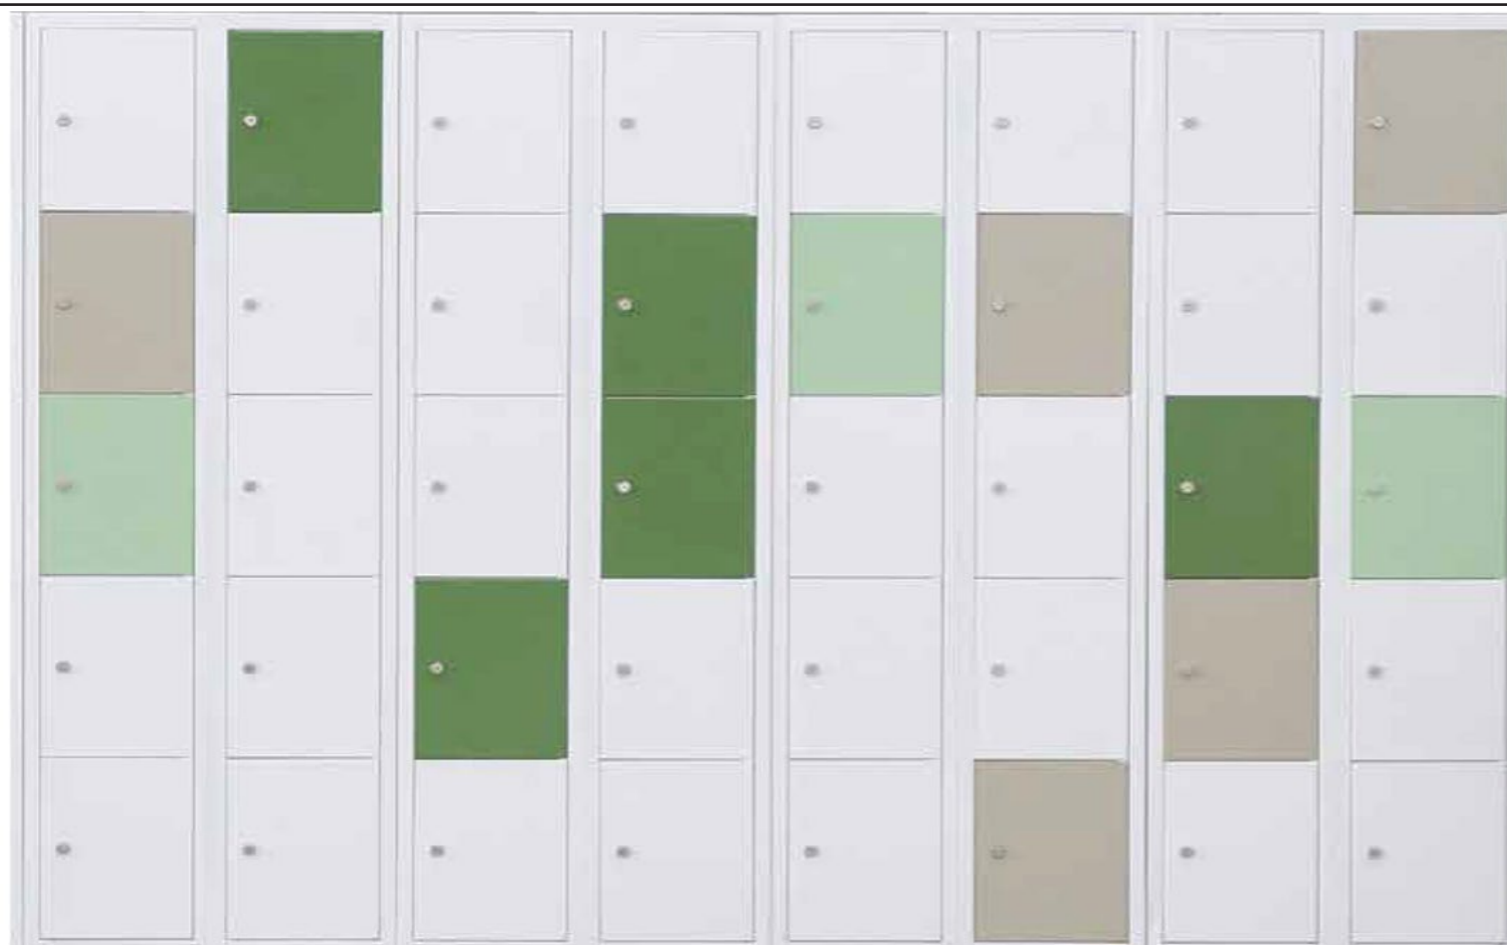

OPTIONELE AFSLUITING

- Mechanische pincodeslot
- Electronische pincodeslot
- RFID slot

ACCESSOIRES

- Plint
- Nummering
- Sleutelhanger met nummer
- Polsarmband met nummer
- Hangslot

KLEUREN

SUPERIOR LOCKERS GLADDE DEUREN - LEVERTIJD 6 - 8 WEKEN