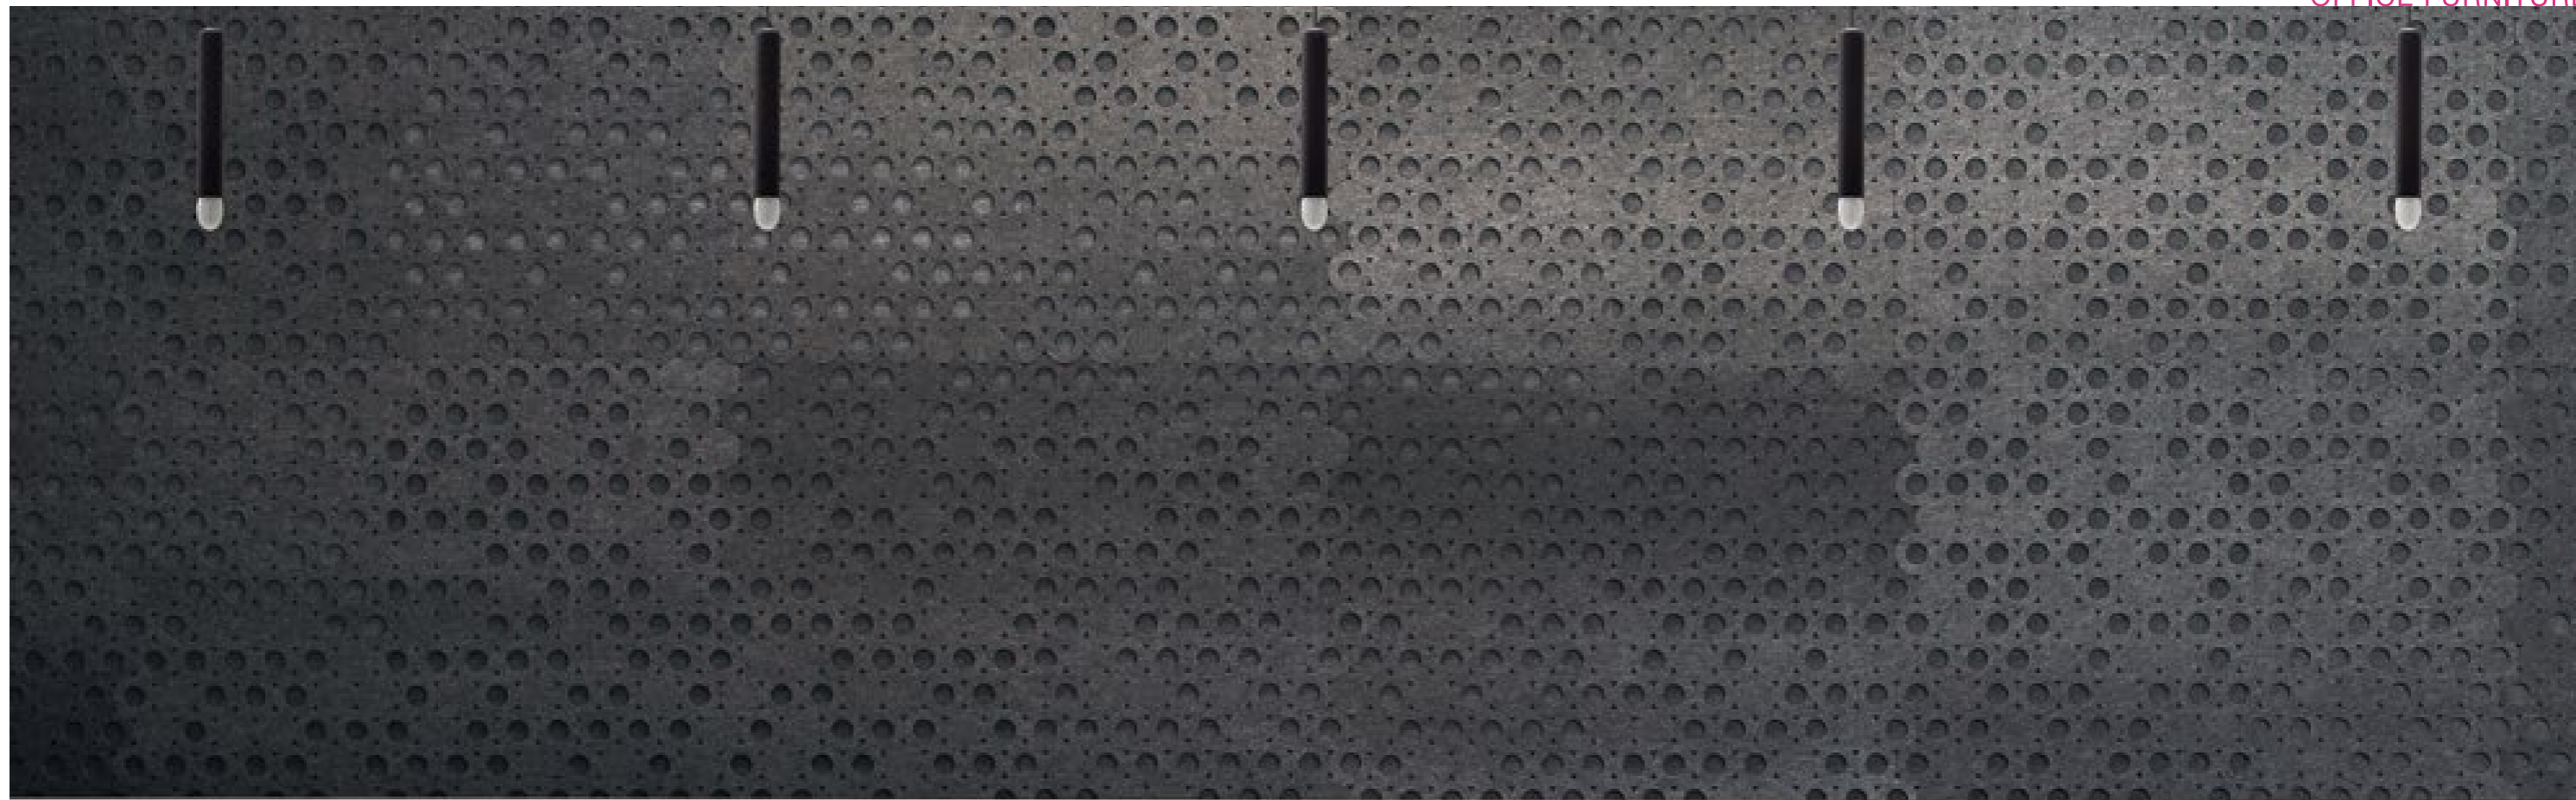

- Zitting van gerecyclede petflessen
- Duurzaam
- UV bestendig
- Goed voor de akoestiek

- Zitting kleur beschikbaar in licht grijs en donker grijs
- Standaard frame beschikbaar in wit en zwart
- Bij een bestelling van minimaal 50 LJ1 stoelen, is het mogelijk om de kleur van het frame en de zitting aan te passen in elke gewenste RAL kleur

- Zitting van gerecyclede petflessen
- Duurzaam
- UV bestendig
- Goed voor de akoestiek

- Zitting kleur beschikbaar in licht grijs en donker grijs
- Standaard frame beschikbaar in wit en zwart
- Bij een bestelling van minimaal 50 LJ3 barkrukken, is het mogelijk om de kleur van het frame aan te passen.