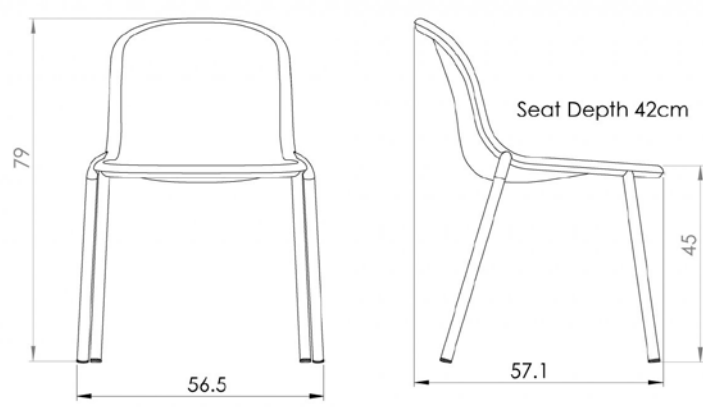

KANTINESTOEL LJ2

BIJPASSENDE PRODUCTEN

CRADLE TO CRADLE

Designstoel LJ1

Barkruk LJ3

AFMETINGEN EN UITVOERINGEN

KENMERKEN

OPTIES

- Zitting van gerecyclede petflessen
- Duurzaam
- UV bestendig
- Goed voor de akoestiek

- Zitting kleur beschikbaar in licht grijs en donker grijs
- Standaard frame beschikbaar in wit en zwart
- Bij een bestelling van minimaal 50 LJ2 stoelen, is het mogelijk om de kleur van het frame en de zitting aan te passen in elke gewenste RAL kleur