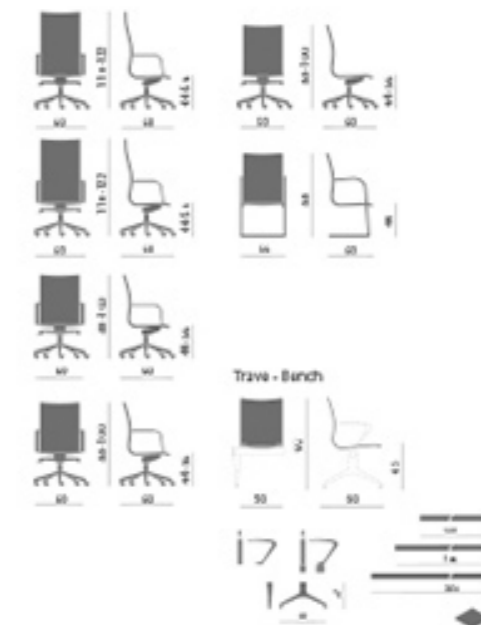

BENCH MESH - PLUS

## KRUNA- KRUNA PLUS

**Ergonomic armchair**  
- Sole supporting frame in chromed or white steel  
- High or low backrest  
- Seat and back in various colors of polyester mesh  
- Seat and back upholstered in various colors and versions  
- Fixed frame, tilting or "knee-tilt" mechanism

**Chairless**  
- Tragende Struktur aus Stahl verchromt oder weiß  
- Hohe und niedrige Rückenlehne  
- Sitz+Rücken mit Netzbespannung aus Polyester in verschiedenen Farben  
- Sitz+Rücken gepolstert in verschiedenen Farben und Ausführungen  
- Verschiedene Ausführungen: fest, Neigungsbewegung, Neigungsbewegung "Knee-tilt"