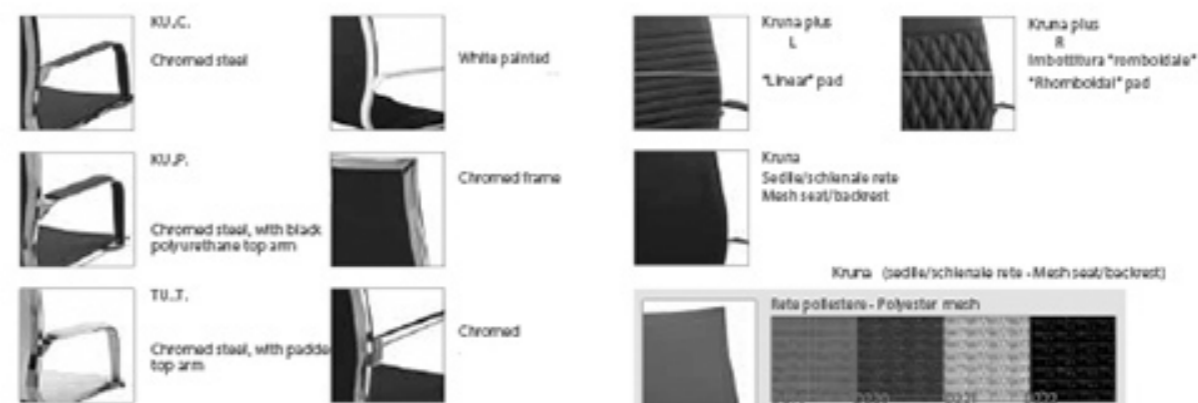

BENCH MESH - PLUS

## KRUNA- KRUNA PLUS

**Ergonomic armchair**  
- Sole supporting frame in chromed or white steel  
- High or low backrest  
- Seat and back in various colors of polyester mesh  
- Seat and back upholstered in various colors and versions  
- Fixed frame, tilting or "knee-tilt" mechanism

**Chairless**  
- Tragende Struktur aus Stahl verchromt oder weiß  
- Hohe und niedrige Rückenlehne  
- Sitz+Rücken mit Netzbespannung aus Polyester in verschiedenen Farben  
- Sitz+Rücken gepolstert in verschiedenen Farben und Ausführungen  
- Verschiedene Ausführungen: fest, Neigungsbewegung, Neigungsbewegung "Knee-tilt"