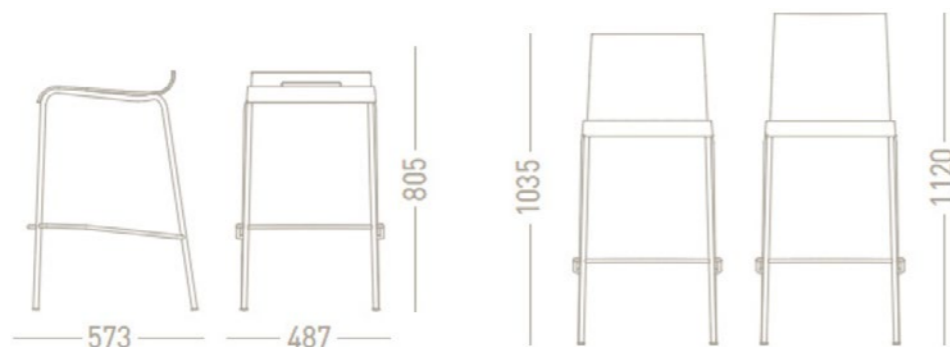

BARKRUK NOA

Barkruk Noa met lage rug

Barkruk Noa met hoge rug

TAKE A HIGH SEAT!

BIJPASSENDE PRODUCTEN

Statafel Box

Box lineaire tafels doorgebouwd

AFMETINGEN EN UITVOERINGEN

vierpoot barkruk met lage rug

vierpoot barkruk met hoge rug

KENMERKEN

- Barkruk zonder armleggers
- Buisframe Ø18 cm
- Gewicht gemiddeld 6 kg
- Barkruk voorzien van stapelbescherming
- Stapelbaar tot max. 3 stuks
- Voorzien van glijdoppen
- Gelamineerde beukenhouten kuip met melamine toplaag
- 9 kleuren