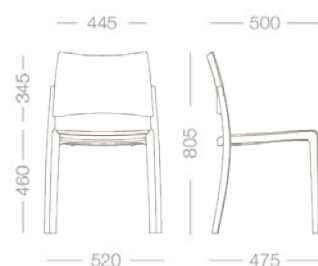

**ZAALSTOEL FRESCO**

**BIJPASSENDE PRODUCTEN**

Kantinetafel Quote

Plantenbakken Rombo

CRADLE TO CRADLE!

**AFMETINGEN EN UITVOERINGEN**

zonder armlegger / 5kg

met armlegger / 5,5kg

gestoffeerd / 5,5kg

**KENMERKEN**

- Frame kunststof van polyamide met glasvezel, kleur grijs
- Glijders kunststof van polyamide in kleur van het frame
- Stapelbescherming
- Stapelbaar tot max. 15 stuks op transportwagen
- Gewicht gemiddeld 5 kg
- Rug en zitting kunststof polyamide met glasvezel
- 5 kleuren kunststof