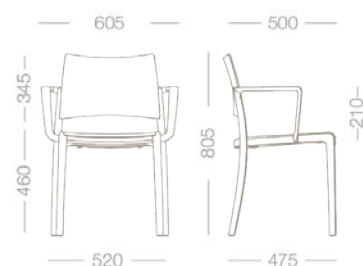

**ZAALSTOEL FRESCO**

**BIJPASSENDE PRODUCTEN**

Kantinetafel Quote

Plantenbakken Rombo

CRADLE TO CRADLE!

**AFMETINGEN EN UITVOERINGEN**

zonder armlegger / 5kg

met armlegger / 5,5kg

gestoffeerd / 5,5kg

**KENMERKEN**

- Frame kunststof van polyamide met glasvezel, kleur grijs
- Glijders kunststof van polyamide in kleur van het frame
- Stapelbescherming
- Stapelbaar tot max. 15 stuks op transportwagen
- Gewicht gemiddeld 5 kg
- Rug en zitting kunststof polyamide met glasvezel
- 5 kleuren kunststof