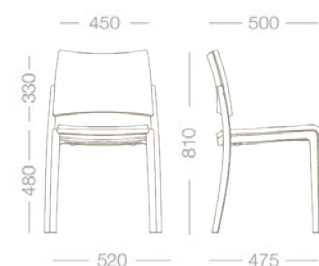

**ZAALSTOEL FRESCO**

**BIJPASSENDE PRODUCTEN**

Kantinetafel Quote

Plantenbakken Rombo

CRADLE TO CRADLE!

**AFMETINGEN EN UITVOERINGEN**

zonder armlegger / 5kg

met armlegger / 5,5kg

gestoffeerd / 5,5kg

**KENMERKEN**

- Frame kunststof van polyamide met glasvezel, kleur grijs
- Glijders kunststof van polyamide in kleur van het frame
- Stapelbescherming
- Stapelbaar tot max. 15 stuks op transportwagen
- Gewicht gemiddeld 5 kg
- Rug en zitting kunststof polyamide met glasvezel
- 5 kleuren kunststof