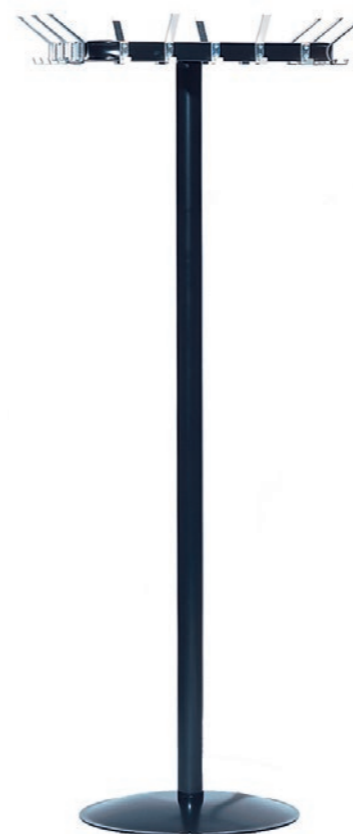

WACHTKAMERBANK DUO GESTOFFEERD

BIJPASSENDE PRODUCTEN

WAITING WILL BE FUN!

Kapstok 2200

Wachtkamerbank DUO blank beuken

AFMETINGEN EN UITVOERINGEN

KENMERKEN

OPTIES

Diepte: 54

- Houten kuip
- T-poot
- Breedte x diepte x hoogte x zithoogte
- 2 zits uitvoering: 100 x 54 x 86,5 x 46 cm
- 3 zits uitvoering: 150 x 54 x 86,5 x 46 cm
- 4 zits uitvoering: 200 x 54 x 86,5 x 46 cm

- Zitting gestoffeerd
- Volledig gestoffeerd
- Tafelblad
- Diverse stofkleuren