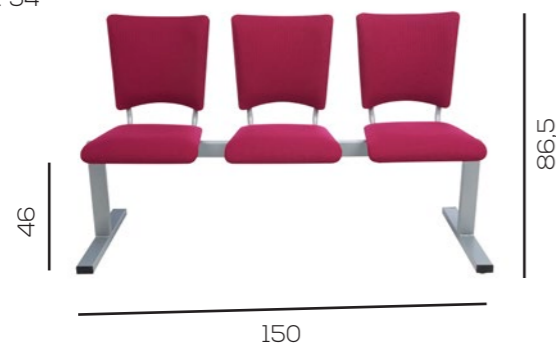

WACHTKAMERBANK DUO GESTOFFEERD

BIJPASSENDE PRODUCTEN

WAITING WILL BE FUN!

Kapstok 2200

Wachtkamerbank DUO blank beuken

AFMETINGEN EN UITVOERINGEN

KENMERKEN

OPTIES

Diepte: 54

- Houten kuip
- T-poot
- Breedte x diepte x hoogte x zithoogte
- 2 zits uitvoering: 100 x 54 x 86,5 x 46 cm
- 3 zits uitvoering: 150 x 54 x 86,5 x 46 cm
- 4 zits uitvoering: 200 x 54 x 86,5 x 46 cm